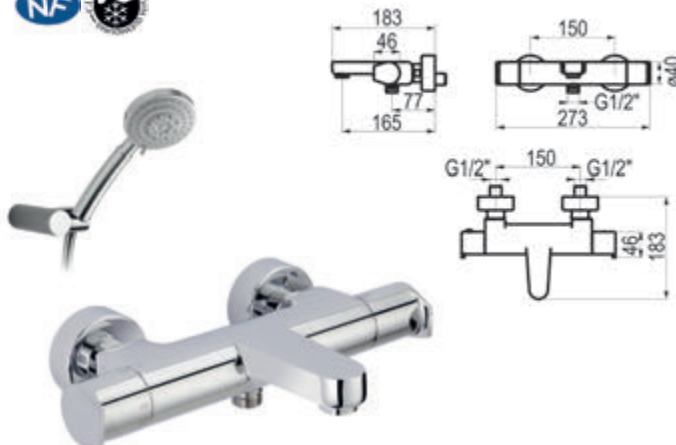

Aroha / Grupo baño-ducha termostática

Cromo Ref. 46041000 • 318,40 €

Blanco Ref. 46041011 498,90 €

Negro Ref. 46041016 498,90 €

Completar referencia en sección de ACABADOS

Acabados color - Ref.460410XX 498,90 €

Metales exclusivos - Ref.460410YY 740,40 €

Sin accesorios de ducha

Cromo Ref. 46041500 278,50 €

Completar referencia en sección de ACABADOS

Acabados color - Ref.460415XX 385,10 €

Metales exclusivos - Ref.460415YY 556,90 €