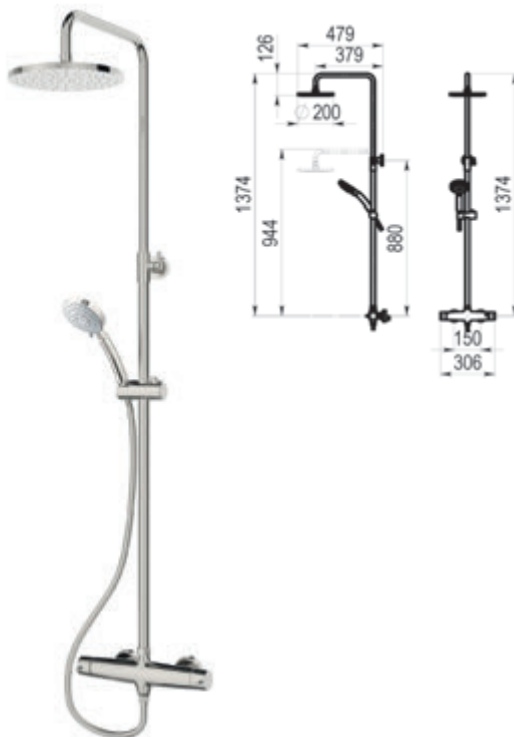

Rociador Ø200 mm ABS, flexo inox y maneral Pysa 5 f.

Cromo Ref. 49350100 467,10 €

Rociador Ø250 mm ABS, flexo PVC y maneral Pysa 5 f.

Cromo Ref. 49350300 487,80 €

Rociador Ø250 mm inox, flexo PVC y maneral Aroha 3 f.

Cromo Ref. 49350301 573,20 €

Rociador Ø300 mm inox, flexo PVC y maneral Aroha 3 f.

Cromo Ref. 49350302 618,50 €

Rociador Ø300 mm inox, flexo PVC y maneral Aroha 3 f.

Negro Ref. 49350303 1237,10 €

Rociador Ø300 mm inox, flexo PVC y maneral Aroha 3 f.

Blanco Ref. 49350304 1237,10 €

Completar referencia en sección de ACABADOS

Acabados color - Ref.493503XX 1237,10 €

Metales exclusivos - Ref.493503YY 1360,70 €