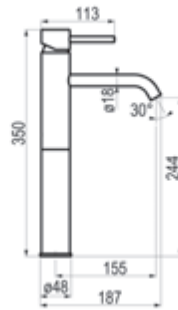

## Lavabo alto

Cromo		Ref. 8635500	•	203,30 €
Cromo negro cepillado		Ref. 8635536		305,10 € *