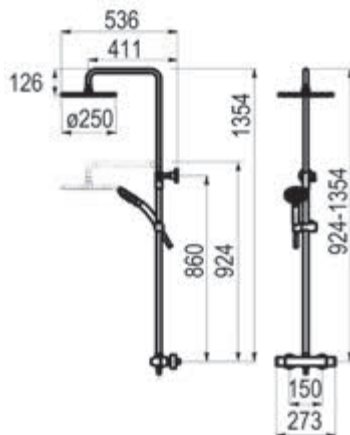

Aroha / Columna de ducha termostática

Rociador Ø200 mm ABS,flexo inox y maneral Pysa 5 f.

Cromo ☐ Ref. 46049301 536,90 €

Rociador Ø250 mm ABS,flexo PVC y maneral Pysa 5 f.

Cromo ☐ Ref. 46049300 * 567,90 €

ESPECIAL
DUCHAS