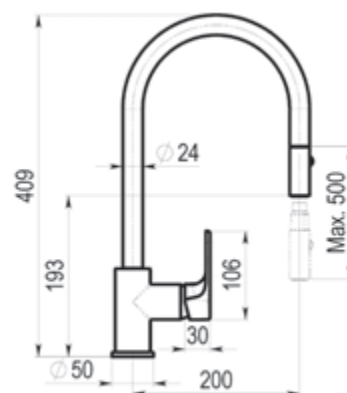

Cromo Ref. 10359600 **2 funciones** 377,60 €