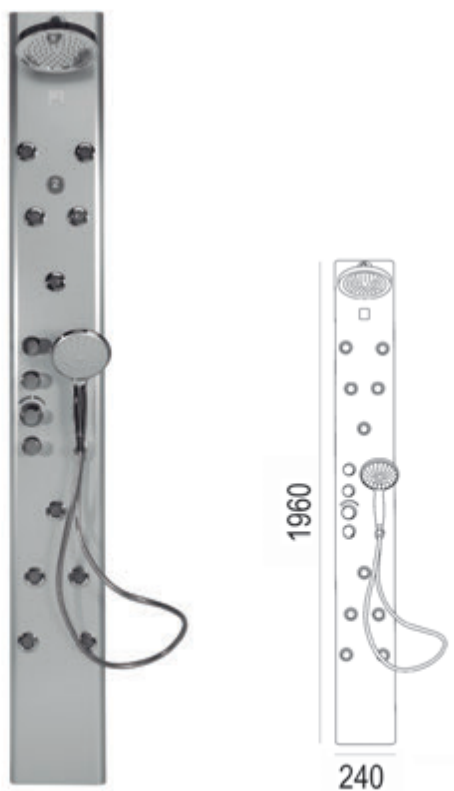

Columna de hidromasaje termostática

Aluminio/Cromo

Ref. 20004

1106,80 €