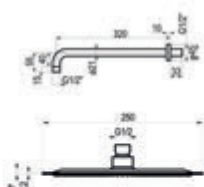

Conjunto ducha termostático empotrable 2 vías

Cromo Ref. K1461T200 906,10 €