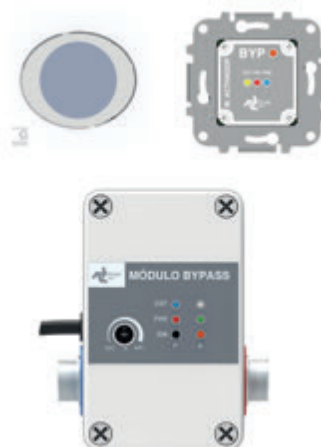

Kit expansión

Sistema opcional para complementar al Kit Básico o al Kit de Alta Potencia que se compone de un Módulo Bypass y un Módulo Activador. Este equipo es recomendable para instalaciones en viviendas con varias plantas o diferentes anillos de distribución de agua por la distribución de la misma, de modo que se obtenga una respuesta más rápida y eficiente al trabajar el sistema en un área más limitado.

Transformador

Blanco ☐ Ref. 9990002 501,80 €

Suministrado con: tacos, tornillos, 4 racores locos (G1/2") y 2xT G1/2".

Con activador de pila

Blanco ☐ Ref. 9990010 528,70 €

Suministrado con: tacos, tornillos, 4 racores locos (G1/2") y 2xT G1/2".