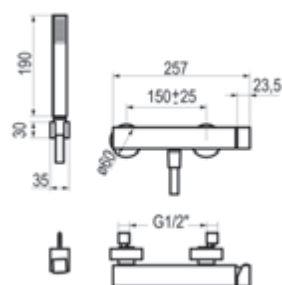

Grupo ducha

Cromo Ref. 7943000 • 593,10 €

Sin accesorios de ducha

Cromo Ref. 7943500 545,40 €