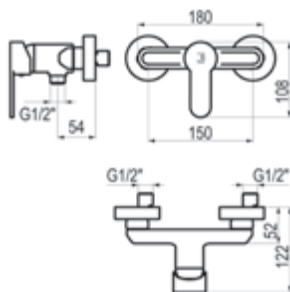

Grupo ducha

Cromo		Ref. 2153000	•	129,60 €
Blanco		Ref. 2153011		253,80 €
Negro		Ref. 2153016		253,80 €

Completar referencia en sección de ACABADOS

Acabados color	- Ref.21530XX	253,80 €
Metales exclusivos	- Ref.21530YY	410,40 €

Sin accesorios de ducha

Cromo		Ref. 2153500		113,50 €
Blanco		Ref. 2153511		204,80 €
Negro		Ref. 2153516		204,80 €

Completar referencia en sección de ACABADOS

Acabados color	- Ref.21535XX	204,80 €
Metales exclusivos	- Ref.21535YY	226,90 €