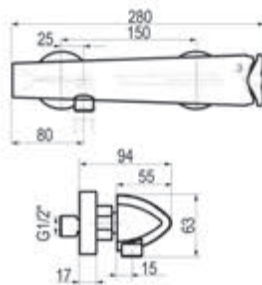

Grupo ducha

Cromo Ref. 90043000 • 370,30 €

Mármol negro Ref. 90043026 641,10 €

Completar referencia en sección de ACABADOS

Acabados color - Ref.900430XX 538,90 €

Metales exclusivos - Ref.900430YY 750,30 €

Sin accesorios de ducha

Cromo Ref. 90043500 283,40 €

Completar referencia en sección de ACABADOS

Acabados color - Ref.900435XX 425,10 €

Metales exclusivos - Ref.900435YY 566,80 €