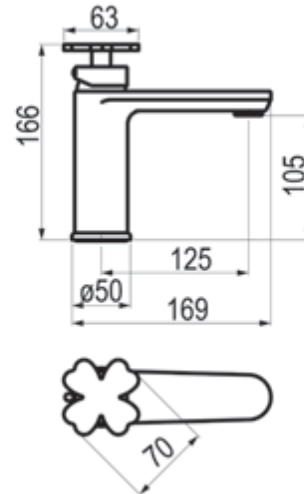

Lavabo

Cromo Ref. 8815000 132,20 €

Con desagüe semiautomático

Cromo Ref. 8814000 159,10 €

Características

- **Fabricado en latón sin plomo incluido en el 4MSI Common Approach.**
- *Materiales en contacto con agua potable que aseguran el cumplimiento del R.D 140/2003.*
- *Acabados de alta resistencia cumpliendo la norma EN 248 frente a la corrosión y adherencia del recubrimiento.*