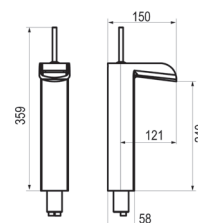

Lavabo alto

Cromo Ref. 6945500 687,30 €

Con desagüe semiautomático

Cromo Ref. 6944500 715,10 €

Consulte otros acabados.

exclusive@griferiasgalindo.com
www.luxcoverbygalindo.com