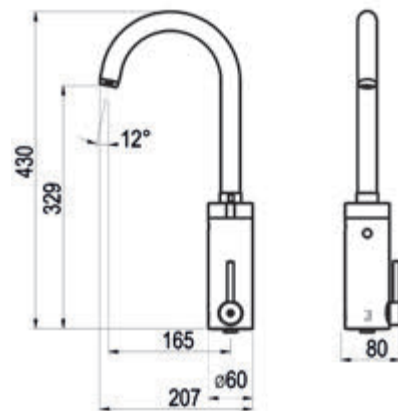

Theo Elec / Grifo de cocina electrónico

Pila CR-P2 6V litio

Cromo Ref. 79330 898,80 €

Transformador 12V

Cromo Ref. 79331 898,80 €