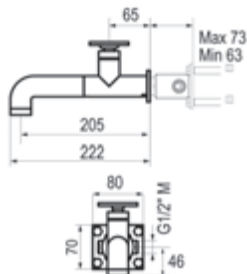

Cromo  Ref. 7965400  769,10 €

● Opción volante rojo + 13,60 €

Lavabo mural bimando

Cromo  Ref. 7975600  806,10 €

Lavabo mural bimando

Cromo  Ref. 7965600  806,10 €

● Opción volante rojo + 13,60 €

STREM