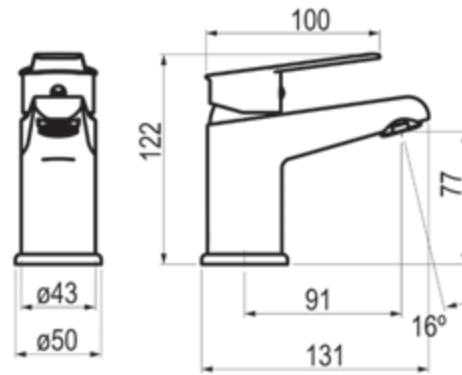

Lavabo

- Cromo Ref. 7125000 • 60,30 €
- Cromo Ref. 712500E 68,10 €

Completar referencia en sección de ACABADOS

- Acabados color - Ref.71250XX 110,80 €
- Metales exclusivos - Ref.71250YY 136,10 €