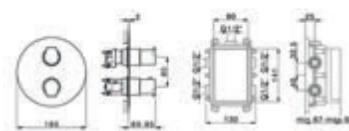

Conjunto ducha termostático empotrable 2 vías

Cromo Ref. K1461T200 906,10 €