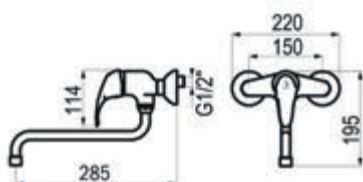

Alfa / Grifo de cocina mural

Cromo

Ref. 8148300

160,50 €