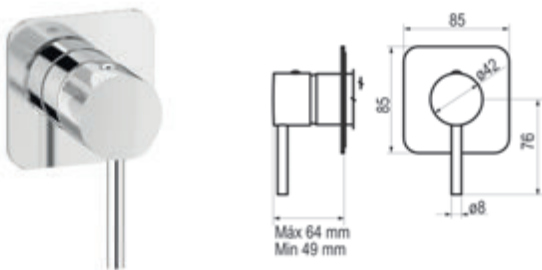

Cromo		Ref. 4977300	341,50 €
Oro cepillado		Ref. 4977329	410,60 €
Cromo negro cepillado		Ref. 4977336	410,60 €
Níquel cepillado		Ref. 4977371	346,90 €