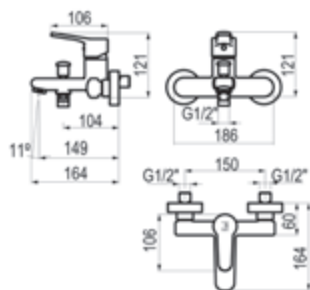

Grupo baño-ducha

Cromo		Ref. 7171000	134,20 €
Negro		Ref. 7171016	201,20 €

Completar referencia en sección de ACABADOS

Acabados color	- Ref.71710XX	201,40 €
Metales exclusivos	- Ref.71710YY	411,10 €

Sin accesorios de ducha

Cromo		Ref. 7171500	113,80 €
Verde		Ref. ABT7171500	156,90 €

Completar referencia en sección de ACABADOS

Acabados color	- Ref.71715XX	170,60 €
Metales exclusivos	- Ref.71715YY	227,50 €