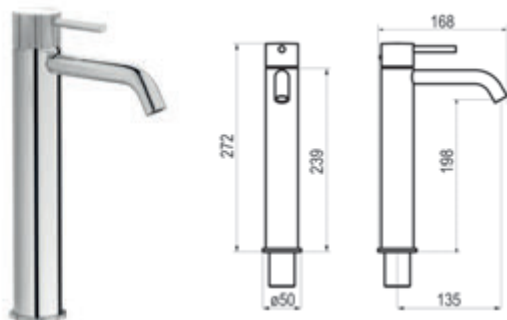

Trama

Lavabo alto

Cromo		Ref. 4975500	689,20 €
Oro cepillado		Ref. 4975529	867,10 €
Cromo negro cepillado		Ref. 4975536	867,10 €
Níquel cepillado		Ref. 4975571	719,20 €

Con desagüe semiautomático

Cromo		Ref. 4974500	715,70 €

Lavabo mural