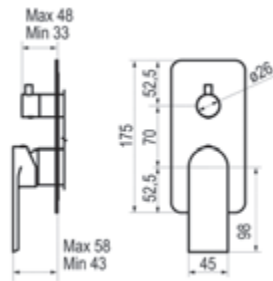

Mecanismo ducha empotrable 3 vías

Cromo Ref. 7847200 459,10 €