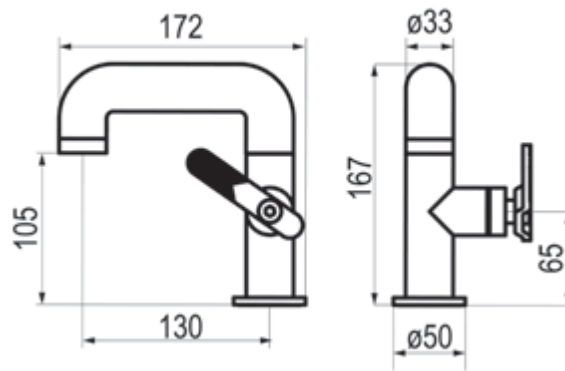

Lavabo

Cromo Ref. 7975000 639,10 €

Con desagüe semiautomático

Cromo Ref. 7974000 666,90 €

Características

- **Fabricado en latón sin plomo incluido en el 4MSI Common Approach.**
- *Materiales en contacto con agua potable que aseguran el cumplimiento del R.D 140/2003.*
- *Acabados de alta resistencia cumpliendo la norma EN 248 frente a la corrosión y adherencia del recubrimiento.*