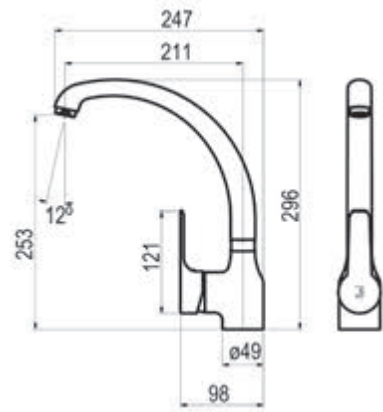

Ingo Plus

Ingo Plus / Grifo de cocina

Cromo Ref. 7158600 • 80,50 €