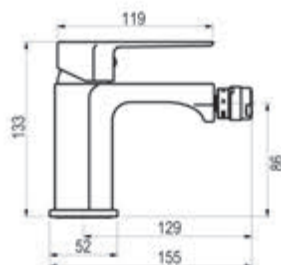

## Bidet

Cromo		Ref. 4607000	•	86,30 €
Blanco		Ref. 4607011		130,70 €
Negro		Ref. 4607016	•	130,70 €