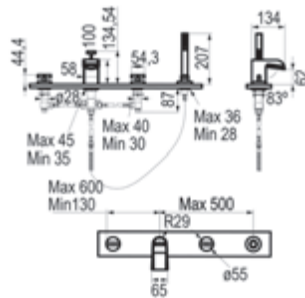

Cromo Ref. 6900500 1042,80 €