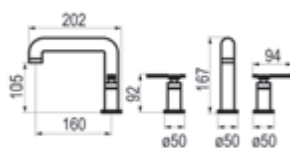

Strem

Batería lavabo

Cromo Ref. 7979600 921,40 €

Con desagüe semiautomático

Cromo Ref. 7979800 949,10 €