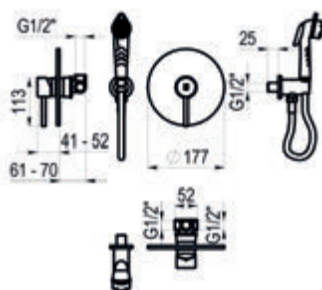

# Ducha para inodoro

Dalma / Ducha inodoro

Cromo  Ref. 7207500 218,80 €

Dalma / Ducha inodoro

Cromo  Ref. 7207600 153,30 €

Theo / Ducha inodoro

Cromo  Ref. 8637500 • 223,40 €

Theo / Ducha inodoro