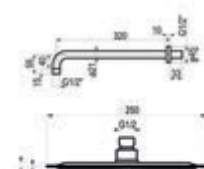

Atlantis / Conjunto ducha termostático empotrable 1 vía redondo

Cromo		Ref. K130047300	579,20 €
Negro		Ref. K130047316	899,10 €

Sin accesorios de ducha

Cromo		Ref. 30047300	400,80 €

Composición

- Grifo ducha 1 vía empotrado: ref. 30047300
- Rociador ø250mm: ref. 66325I
- Brazo de ducha: ref. 66850