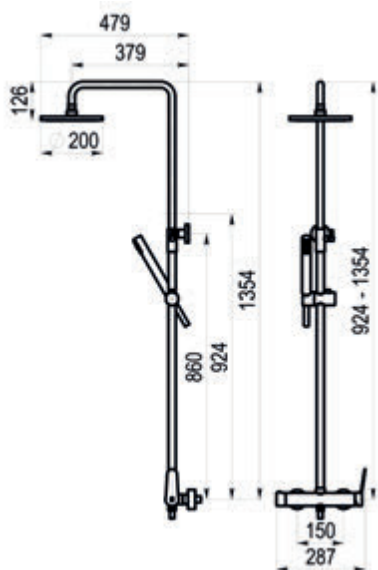

Columna de ducha mezcladora

Rociador Ø200 mm ABS, flexo inox y maneral Futura 1 f.		
Cromo	Ref. 72050100	440,40 €
Rociador Ø250 mm ABS, flexo inox y maneral Futura 1 f.		
Cromo	Ref. 72050300	461,60 €
Rociador Ø250 mm inox, flexo PVC y maneral Pysa 5 f.		
Cromo	Ref. 72050301	559,80 €
Rociador Ø300 mm inox, flexo PVC y maneral Pysa 5 f.		
Cromo	Ref. 72050302	567,70 €
Rociador Ø300 mm inox, flexo PVC y maneral Pysa 5 f.		
Negro	Ref. 72050303	1135,30 €
Rociador Ø300 mm inox, flexo PVC y maneral Pysa 5 f.		
Blanco	Ref. 72050304	1135,30 €

Completar referencia en sección de ACABADOS

Acabados color - Ref.720503XX	1135,30 €
Metales exclusivos - Ref.720503YY	1248,90 €