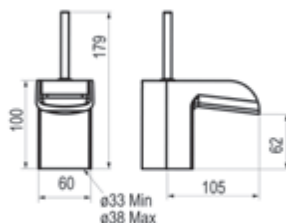

Bidet

Cromo Ref. 6947000 475,30 €

Con desagüe semiautomático

Cromo Ref. 6946000 502,90 €