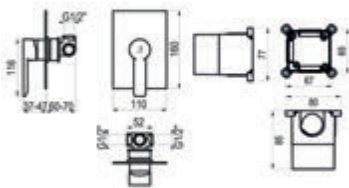

Karim Due / Conjunto ducha empotrable 1 vía

Cromo Ref. K18897300 260,80 €

ESPECIAL
DUCHAS

Composición

- Grifo ducha 1 vía con caja empotrada: ref. 8897300
- Maneral 1 función: ref. 77700
- Toma de agua: ref. 43400
- Flexo PVC: ref. 60400
- Barra de ducha: ref. 760000

Completar referencia en sección de ACABADOS

Acabados color – Ref.K188973XX 436,90 €
Metales exclusivos – Ref.K188973YY 558,40 €