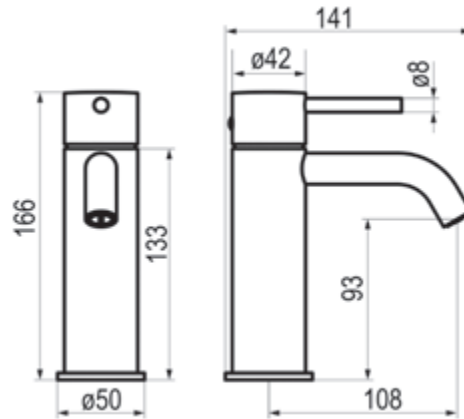

Lavabo

Cromo Ref. 4975000 412,50 €

Con desagüe semiautomático

Cromo Ref. 4974000 438,90 €

Características

- **Fabricado en latón sin plomo incluido en el 4MSI Common Approach.**
- *Materiales en contacto con agua potable que aseguran el cumplimiento del R.D 140/2003.*
- *Acabados de alta resistencia cumpliendo la norma EN 248 frente a la corrosión y adherencia del recubrimiento.*