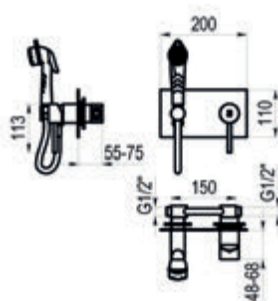

# Ducha para inodoro

Dalma / Ducha inodoro

Cromo  Ref. 7207500 218,80 €

Dalma / Ducha inodoro

Cromo  Ref. 7207600 153,30 €

Theo / Ducha inodoro

Cromo  Ref. 8637500 • 223,40 €

Theo / Ducha inodoro