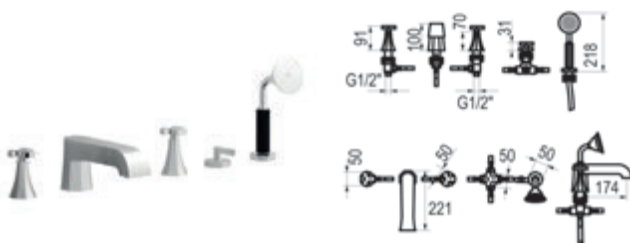

Cromo Ref. 2400500 1044,30 €