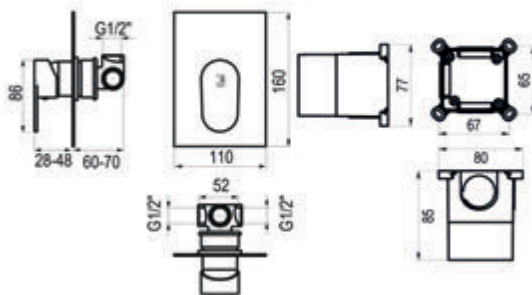

## Conjunto ducha empotrable

Cromo  Ref. K14627300 258,50 €