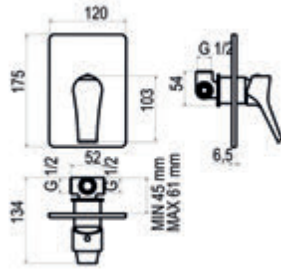

## Grupo baño-ducha

Cromo  Ref. 4941000 • 325,90 €

**Sin accesorios de ducha**

Cromo  Ref. 4941500 304,50 €

Mecanismo ducha empotrable 1 vía

Cromo  Ref. 4947300 187,10 €

Mecanismo ducha empotrable 2 vías

Cromo  Ref. 4947400 315,10 €