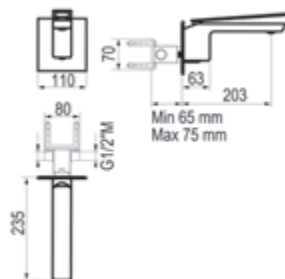

Kissme

Lavabo mural

Cromo Ref. 7845600 689,50 €