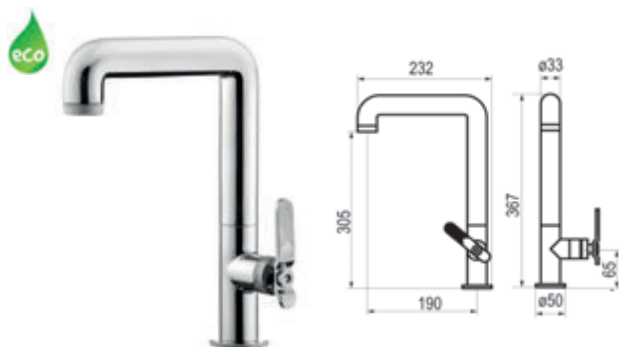

Strem

Lavabo alto

Cromo Ref. 7975500 680,10 €

Con desagüe semiautomático

Cromo Ref. 7974500 707,60 €