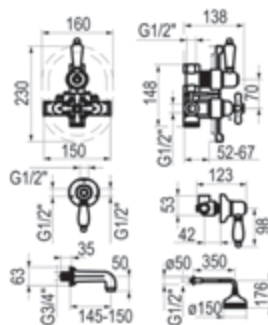

Composición

- Grifo ducha 2 vías empotrado: ref. 6846500
- Maneral 1 función: ref. 77700
- Toma de agua: ref. 46500
- Flexo PVC: ref. 60400
- Rociador ø250mm: ref. 66325I
- Brazo de ducha: ref. 66850

Retro / Grupo baño-ducha termostático