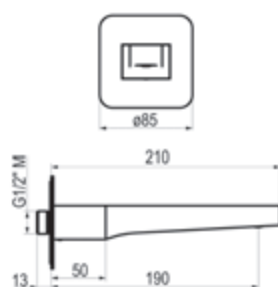

Caño mural

Cromo Ref. 49900 250,10 €