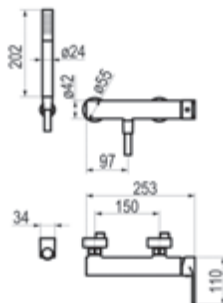

Grupo ducha

Cromo Ref. 4943000 • 275,90 €

Sin accesorios de ducha

Cromo Ref. 4943500 259,40 €