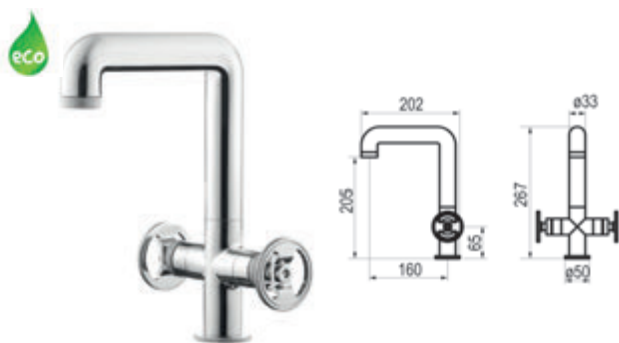

Lavabo alto bimando

Cromo Ref. 7965300 802,50 €

Con desagüe semiautomático

Cromo Ref. 7964300 830,10 €

● Opción volante rojo + 13,60 €