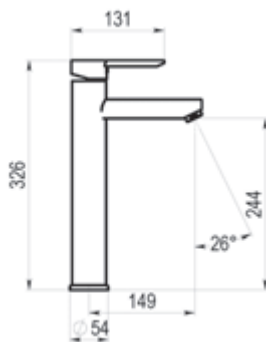

Karim Due

Lavabo alto

- Cromo Ref. 88945500 182,10 €
- Cromo Ref. 8894550E 193,50 €

Con desagüe semiautomático

- Cromo Ref. 88944500 200,50 €
- Cromo Ref. 8894450E 211,90 €

Completar referencia en sección de ACABADOS

- Acabados color - Ref.889455XX 239,70 €
- Metales exclusivos - Ref.889455YY 364,10 €