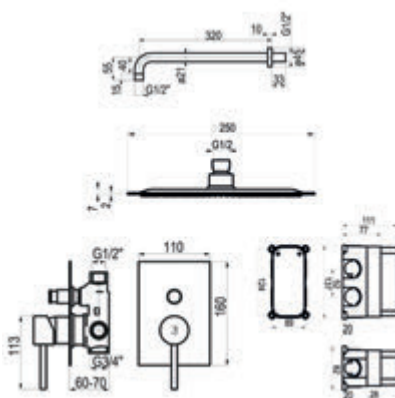

Conjunto ducha empotrable 2 vías

Composición

- Grifo ducha 2 vías con caja empotrada: ref. 8637400
- Maneral 1 función: ref. 77700
- Toma de agua: ref. 46400
- Flexo PVC: ref. 60400
- Rociador Ø250: ref. 66325I
- Brazo de ducha: ref. 66850

Con accesorios de ducha

Cromo Ref. K18637400 513,20 €

Completar referencia en sección de ACABADOS
Acabados color - Ref.K186374XX 749,40 €

Metales exclusivos - Ref.K186374YY 1067,40 €