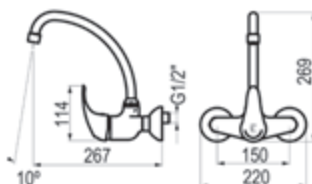

Cromo

Ref. 8148100

141,30 €