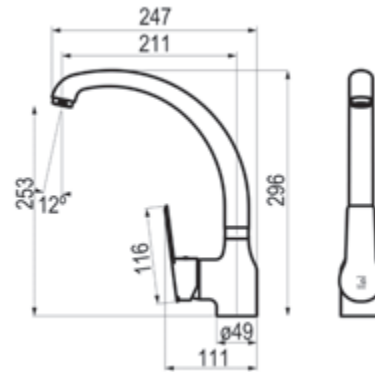

# Albos

Albos / Grifo de cocina

Cromo  Ref. 7128600 • 78,80 €