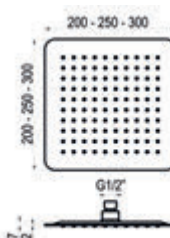

Rociador cuadrado anti-cal inox

		200 x 200 mm Inox	
Inox		Ref. 66420I *	112,70 €
		250 x 250 mm Inox	
Inox		Ref. 66425I *	150,20 €
		300 x 300 mm Inox	
Inox		Ref. 66430I *	196,90 €
Negro		Ref. 1666430I *	290,60 €