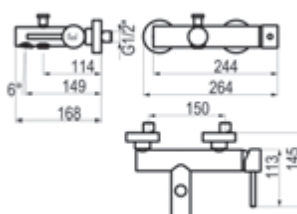

Grupo baño-ducha

Cromo Ref. 8631000 • 214,50 €
Cromo negro cepillado Ref. 8631036 321,60 € *

Completar referencia en sección de ACABADOS

Acabados color - Ref.86310XX 396,20 €

Metales exclusivos - Ref.86310YY 559,90 €

Sin accesorios de ducha

Cromo Ref. 8631500 188,20 €
Cromo negro cepillado Ref. 8631536 295,40 € *

Completar referencia en sección de ACABADOS

Acabados color - Ref.86315XX 282,40 €

Metales exclusivos - Ref.86315YY 376,40 €