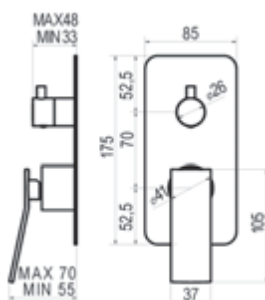

Wave

Mecanismo ducha empotrable 2 vías

Cromo Ref. 7947400 526,10 €