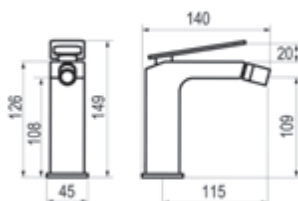

Bidet

Cromo Ref. 7847000 372,10 €

Con desagüe semiautomático

Cromo Ref. 7846000 399,40 €