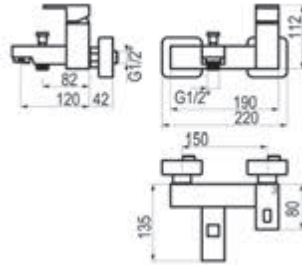

Grupo baño-ducha

Cromo		Ref. 5241000	•	339,80 €
Blanco		Ref. 5241011		511,10 €
Negro		Ref. 5241016		511,10 €

Completar referencia en sección de ACABADOS

Acabados color	- Ref.52410XX	511,10 €
Metales exclusivos	- Ref.52410YY	791,10 €

Sin accesorios de ducha

Cromo		Ref. 5241500	287,10 €

Completar referencia en sección de ACABADOS

Acabados color	- Ref.52415XX	430,70 €
Metales exclusivos	- Ref.52415YY	574,20 €