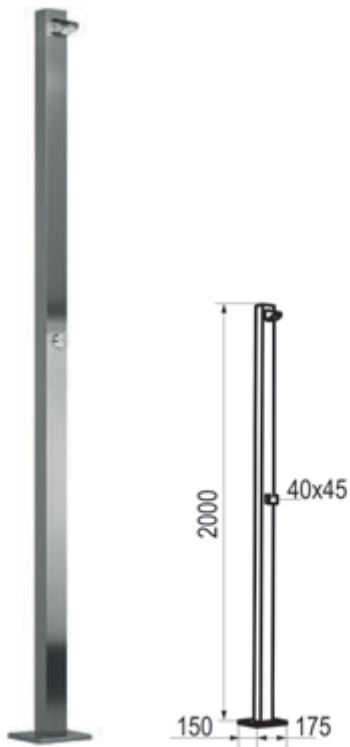

Columna de ducha temporizada para exterior

			1 agua temporizada
Inox	■	Ref. 20007	1043,20 €

ESPECIAL
DUCHAS