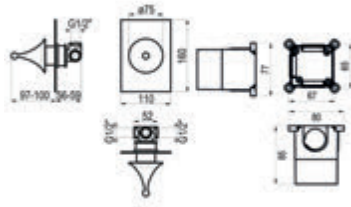

Chip / Conjunto ducha empotrable 1 vía

Cromo Ref. K18827300 299,90 €

Composición

- Grifo ducha 1 vía con caja empotrada: ref. 8827300
- Maneral 1 función: ref. 77700
- Toma de agua: ref. 43400
- Flexo PVC: ref. 60400
- Barra de ducha: ref. 760000