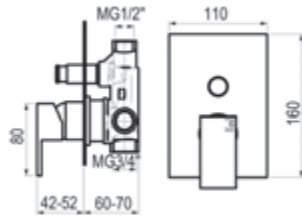

Mecanismo ducha empotrable 2 vías

Cromo Ref. 5347400 295,40 €