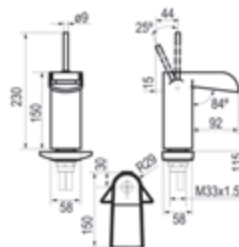

Lavabo medio

Cromo Ref. 6945100 666,90 €

Con desagüe semiautomático

Cromo Ref. 6944100 694,40 €