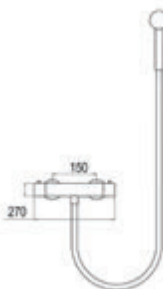

Grupo ducha termostático

- Inox Ref. 8663000 535,90 €