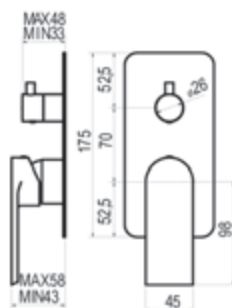

Mecanismo ducha empotrable 2 vías

Cromo Ref. 7847400 349,10 €