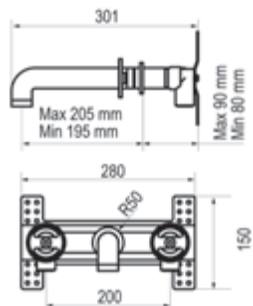

Cromo  Ref. 7965400  769,10 €

● Opción volante rojo + 13,60 €

Lavabo mural bimando

Cromo  Ref. 7975600  806,10 €

Lavabo mural bimando

Cromo  Ref. 7965600  806,10 €

● Opción volante rojo + 13,60 €

STREM