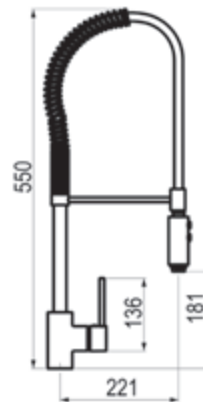

Cromo Ref. 10658900 **2 funciones** 679,40 €

Metra / Grifo de cocina semi-industrial