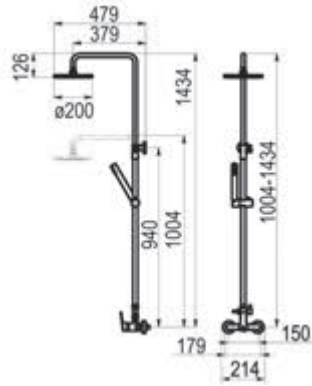

Columna de ducha mezcladora

Rociador Ø200 mm ABS, flexo inox y maneral Futura 1 f.

Cromo Ref. 71550100 340,40 €

Rociador Ø200 mm ABS, flexo inox y maneral Futura 1 f.

Cromo Ref. 71150100 378,50 €

Rociador Ø250 mm ABS, flexo inox y maneral Futura 1 f.

Cromo Ref. 71550300 349,50 €

Rociador Ø250 mm ABS, flexo inox y maneral Futura 1 f.

Cromo Ref. 71150300 387,70 €

Completar referencia en sección de ACABADOS

Acabados color – Ref.715503XX 699,10 €

Metales exclusivos – Ref.715503YY 768,90 €

INGO PLUS

NOVEDAD

Producto ANTIESCALDAMIENTO: Incluye cartucho que garantiza la seguridad antiescaldamiento impidiendo que salga agua a más de 45° y en caso de fallo del agua fría se corta el flujo de la grifería.

BALANCE DE PRESIÓN: Dispositivo estabilizador de presión (de 1.5 a 4.5 bar) asegurando estabilidad < 2°C.

Versión ECO: LAVABO Y BIDET - Regulador de caudal a 5 l/min.

HEALTHCOVER®
ANTI BACTERIAS

Tecnología HEALTHCOVER® Antibacterias: Evita la proliferación bacteriana en superficies liberando iones de plata en la superficie del polímero a un ritmo controlado para conseguir un efecto antimicrobiano eficaz a largo plazo.