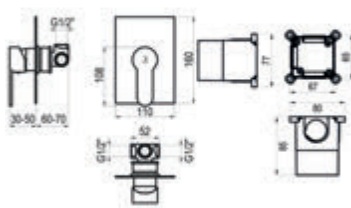

## ZIP Plus 2.0 / Conjunto ducha empotrable 1 vía

Cromo  Ref. K12157300 260,70 €