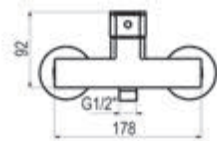

Grupo ducha

Cromo	Ref. 4601000	•	120,10 €
Blanco	Ref. 4601011		265,10 €
Negro	Ref. 4601016	•	265,10 €

Completar referencia en sección de ACABADOS

Acabados color	- Ref.46010XX	265,10 €
Metales exclusivos	- Ref.46010YY	380,60 €

Sin accesorios de ducha

Cromo	Ref. 4601500	98,50 €

Completar referencia en sección de ACABADOS

Acabados color	- Ref.46015XX	147,80 €
Metales exclusivos	- Ref.46015YY	197,10 €