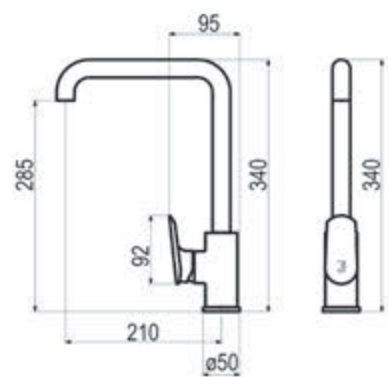

Kily

Kily / Grifo de cocina

Cromo Ref. 4958600 • 182,50 €