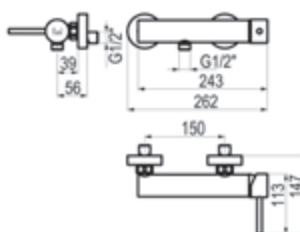

Grupo ducha

Cromo Ref. 8633000 • 185,60 €
Cromo negro cepillado Ref. 8633036 278,30 € *

Completar referencia en sección de ACABADOS

Acabados color - Ref.86330XX 352,60 €

Metales exclusivos - Ref.86330YY 501,90 €

Sin accesorios de ducha

Cromo Ref. 8633500 159,20 €
Cromo negro cepillado Ref. 8633536 251,90 € *

Completar referencia en sección de ACABADOS

Acabados color - Ref.86335XX 238,80 €

Metales exclusivos - Ref.86335YY 318,40 €