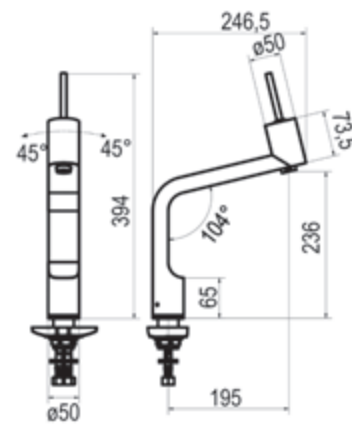

# Tothem

Tothem / Grifo de cocina

Cromo  Ref. 2649700 746,20 €