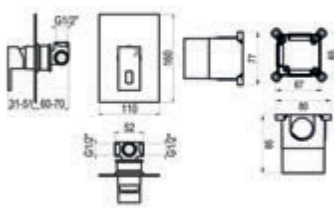

Conjuntos mezcladores

Nitro / Conjunto ducha empotrable 1 vía

Cromo Ref. K15247300 494,10 €

Composición

- Grifo ducha 1 vía con caja empotrada: ref. 5247300
- Maneral 1 función: ref. 68000
- Toma de agua: ref. 43800
- Flexo PVC: ref. 60400
- Barra de ducha: ref. 161000

Completar referencia en sección de ACABADOS

Acabados color - Ref.K152473XX 687,80 €
Metales exclusivos - Ref.K152473YY 986,70 €