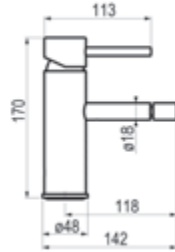

* TOP TENDENCIA

Promoción especial en acabado cromo negro cepillado

Bidet

Cromo Ref. 8637000 • 125,10 €
Cromo negro cepillado Ref. 8637036 187,60 € *

Con desagüe semiautomático

Cromo Ref. 8636000 151,80 €

Completar referencia en sección de ACABADOS

Acabados color - Ref.86370XX 175,60 €

Metales exclusivos - Ref.86370YY 250,10 €