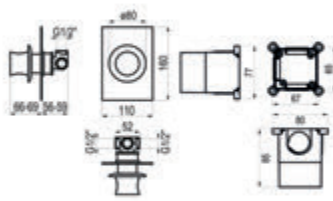

Chap / Conjunto ducha empotrable 1 vía

Cromo Ref. K18837300 299,90 €

ESPECIAL
DUCHAS

Composición

- Grifo ducha 1 vía con caja empotrada: ref. 8837300
- Maneral 1 función: ref. 77700
- Toma de agua: ref. 43400
- Flexo PVC: ref. 60400
- Barra de ducha: ref. 760000