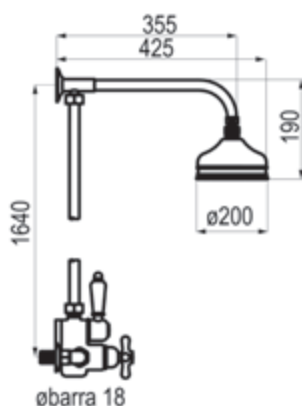

Con accesorios ducha Altura 1.640 mm
Cromo		Ref. 40049100	1669,10 €
Bronce envejecido		Ref. 40049140	2346,70 €

Sin accesorios ducha Sin inversor manual ducha **Altura 1.120 mm**

Cromo		Ref. 40049300	1357,90 €
Bronce envejecido		Ref. 40049340	1810,30 €