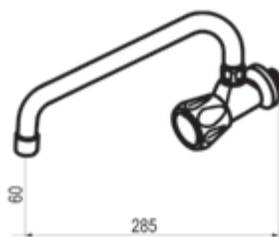

Cromo  Ref. 3833300 99,10 €

Elipse / Grifo de cocina mural

Cromo  Ref. 3832500 68,30 €