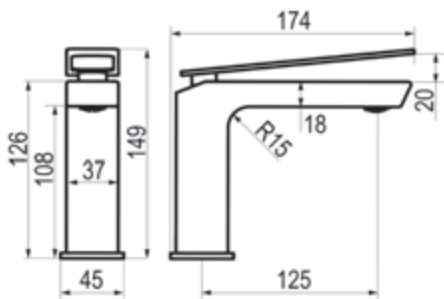

Lavabo

Cromo Ref. 7845000 384,30 €

Con desagüe semiautomático

Cromo Ref. 7844000 411,80 €

Características

- **Fabricado en latón sin plomo incluido en el 4MSI Common Approach.**
- **Materiales en contacto con agua potable que aseguran el cumplimiento del R.D 140/2003.**
- **Acabados de alta resistencia cumpliendo la norma EN 248 frente a la corrosión y adherencia del recubrimiento.**