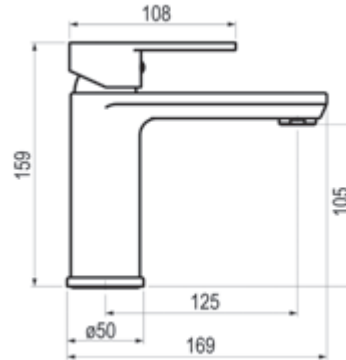

Lavabo

Cromo Ref. 2155000 92,90 €

Con desagüe semiautomático

Cromo Ref. 2154000 120,10 €

Características

- **Fabricado en latón sin plomo incluido en el 4MSI Common Approach.**
- *Materiales en contacto con agua potable que aseguran el cumplimiento del R.D 140/2003.*
- *Acabados de alta resistencia cumpliendo la norma EN 248 frente a la corrosión y adherencia del recubrimiento.*
- *Diseño acorde a norma europea EN 817.*

Acabados

Blanco Ref. 2155011 143,30 €
Negro Ref. 2155016 143,30 €

Completar referencia en sección de ACABADOS

Acabados color – Ref.21550XX 143,30 €
Metales exclusivos – Ref.21550YY 185,70 €