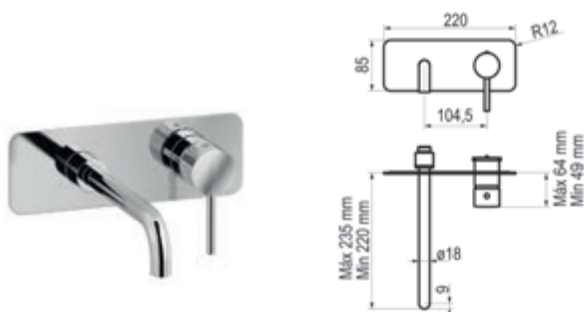

Cromo		Ref. 4975600	665,10 €
Oro cepillado		Ref. 4975629	895,80 €
Cromo negro cepillado		Ref. 4975636	895,80 €
Níquel cepillado		Ref. 4975671	742,80 €