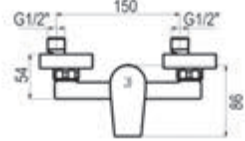

Grupo ducha

Cromo	Ref. 4601000	•	120,10 €
Blanco	Ref. 4601011		265,10 €
Negro	Ref. 4601016	•	265,10 €

Completar referencia en sección de ACABADOS

Acabados color	- Ref.46010XX	265,10 €
Metales exclusivos	- Ref.46010YY	380,60 €

Sin accesorios de ducha

Cromo	Ref. 4601500	98,50 €

Completar referencia en sección de ACABADOS

Acabados color	- Ref.46015XX	147,80 €
Metales exclusivos	- Ref.46015YY	197,10 €