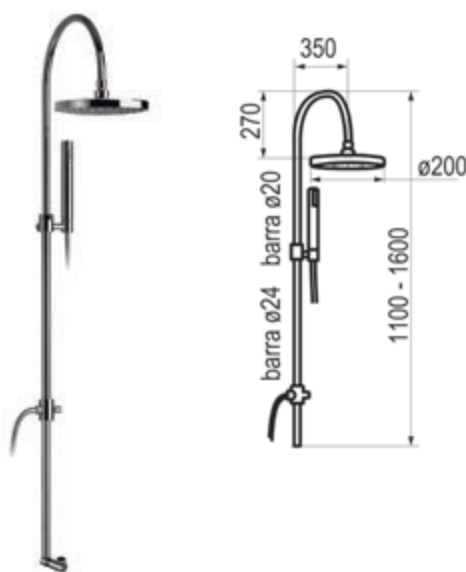

Para grupo de baño

Cromo Ref. 269500 965,40 €

No adaptable a: LoveMe baño y ducha, Batlo baño, Matrix baño, Belmondo baño y ducha y Nitro baño termostático.

Para grupo de ducha

Cromo Ref. 269400 778,10 €

No adaptable a: LoveMe baño y ducha, Batlo baño, Matrix baño, Belmondo baño y ducha y Nitro baño termostático.

Columnas sin grifería / Columna de ducha con rociador redondo y accesorios ducha Futura