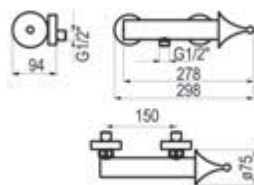

Grupo ducha

Cromo Ref. 8823000 225,30 €

Sin accesorios de ducha

Cromo Ref. 8823500 197,90 €