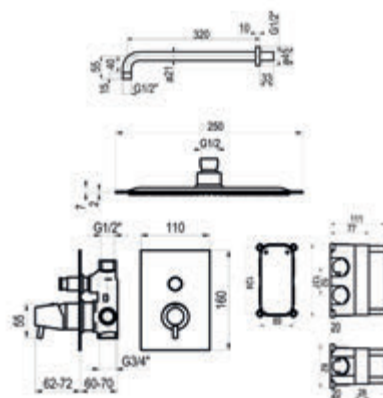

Conjunto ducha empotrable 2 vías

Composición

- Grifo ducha 2 vías con caja empotrada: ref. 4937400
- Maneral 1 función: ref. 77700
- Toma de agua: ref. 46400
- Flexo PVC: ref. 60400
- Rociador Ø250: ref. 66325I
- Brazo de ducha: ref. 66850

Cromo Ref. K14937400 500,10 €

Completar referencia en sección de ACABADOS

Acabados color - Ref.K149374XX 729,30 €

Metales exclusivos - Ref.K149374YY 1039,90 €