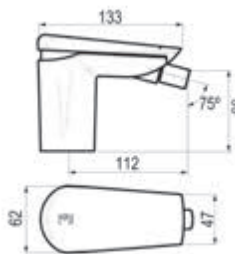

Bidet

Cromo Ref. 90047000 • 179,40 €

Mármol negro Ref. 90047026 375,70 €

Con desagüe semiautomático

Cromo Ref. 90046000 207,20 €

Completar referencia en sección de ACABADOS

Acabados color - Ref.900470XX 229,80 €

Metales exclusivos - Ref.900470YY 358,70 €