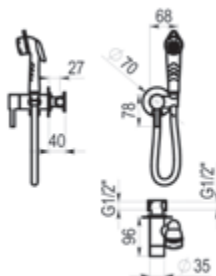

Theo

Ducha inodoro

Cromo Ref. 8637800 218,80 €