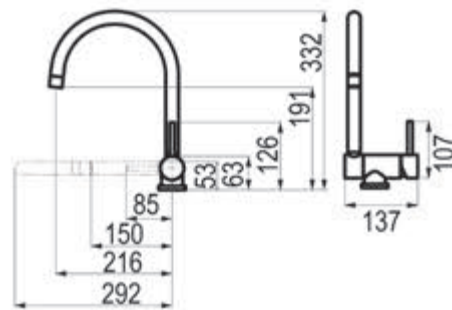

Cromo Ref. 10248600 • 247,10 €