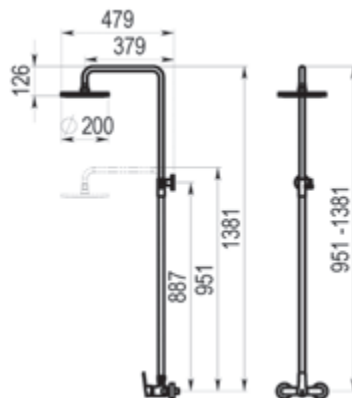

Columna de ducha mezcladora de una salida

Rociador Ø200 mm ABS.

Cromo Ref. 71250150 276,30 €

ALBOS