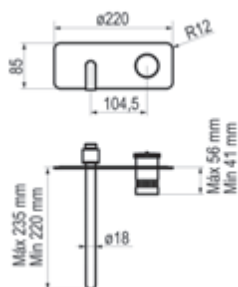

Zoom

Lavabo mural

Cromo		Ref. 4985600	775,20 €
Oro cepillado		Ref. 4985629	1139,30 €
Cromo negro cepillado		Ref. 4985636	1139,30 €
Níquel cepillado		Ref. 4985671	927,20 €