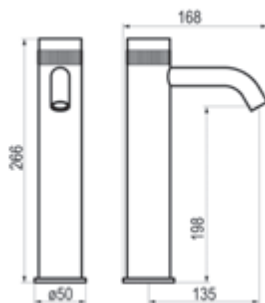

Zoom

Lavabo alto

Cromo		Ref. 4985500		731,10 €
Oro cepillado		Ref. 4985529		1169,80 €
Cromo negro cepillado		Ref. 4985536		1169,80 €
Níquel cepillado		Ref. 4985571		914,10 €

Con desagüe semiautomático

Cromo		Ref. 4984500		757,70 €