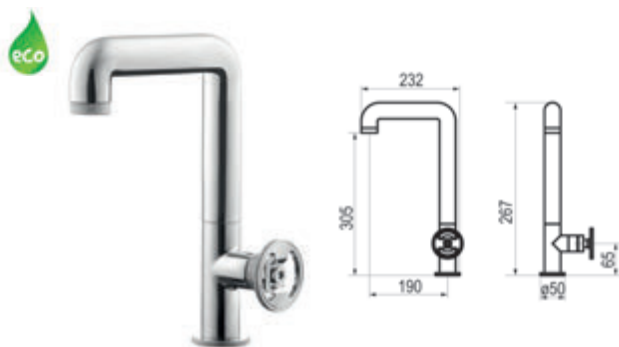

Lavabo alto

Cromo Ref. 7965500 680,10 €

Con desagüe semiautomático

Cromo Ref. 7964500 707,60 €

● Opción volante rojo + 13,60 €