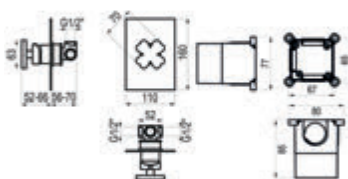

Lucky Me / Conjunto ducha empotrable 1 vía

Cromo Ref. K18817300 299,90 €

Composición

- Grifo ducha 1 vía con caja empotrada: ref. 8817300
- Maneral 1 función: ref. 77700
- Toma de agua: ref. 43400
- Flexo PVC: ref. 60400
- Barra de ducha: ref. 760000