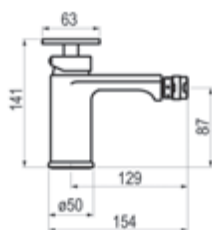

Bidet

Cromo Ref. 8817000 132,20 €

Con desagüe semiautomático

Cromo Ref. 8816000 159,10 €