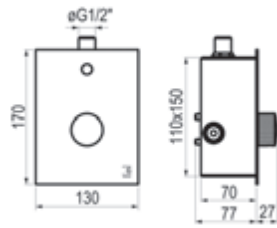

Grupo ducha

Pila Cr-P2 6V litio

Mármol negro ■ Ref. P2679310 607,90 €

Transformador 12V

Mármol negro ■ Ref. P2679311 607,90 €