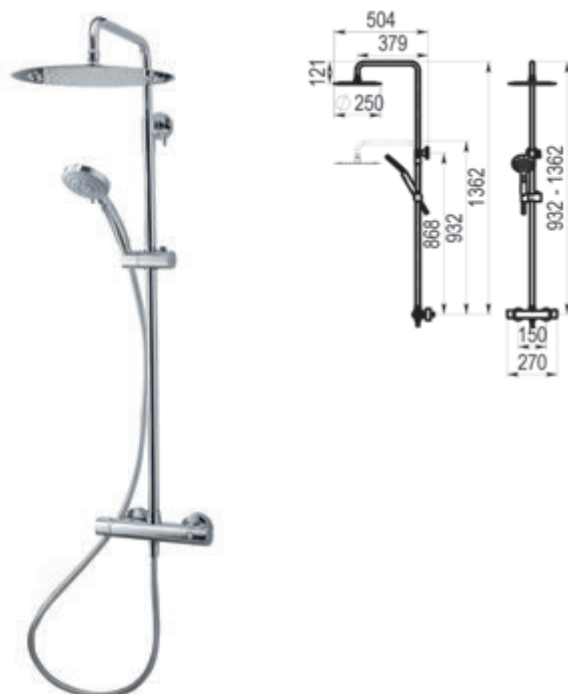

Columnas termostáticas

Pysa / Columna de ducha termostática

Rociador Ø250 mm inox,flexo PVC y maneral Aroha 3 f.

Cromo Ref. 50049302 575,90 €

Rociador Ø300 mm inox,flexo PVC y maneral Aroha 3 f.

Blanco Ref. 50059502 1343,40 €

Rociador Ø300 mm inox,flexo PVC y maneral Pysa 5 f.

Cromo Ref. 50059500 671,70 €

Rociador Ø300 mm inox,flexo PVC y maneral Aroha 3 f.

Negro Ref. 50059501 1343,40 €

Completar referencia en sección de ACABADOS

Acabados color - Ref.500595XX 1343,40 €

Metales exclusivos - Ref.500595YY 1477,80 €

Pysa / Columna de ducha termostática