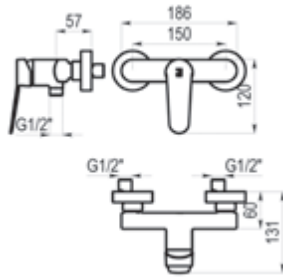

Grupo ducha

Cromo		Ref. 7203000 *	112,40 €
Blanco		Ref. 7203011	251,30 €
Negro		Ref. 7203016	251,30 €

Completar referencia en sección de ACABADOS

Acabados color	- Ref.72030XX	251,30 €
Metales exclusivos	- Ref.72030YY	366,70 €

Sin accesorios de ducha

Cromo		Ref. 7203500	91,60 €

Completar referencia en sección de ACABADOS

Acabados color	- Ref.72035XX	137,50 €
Metales exclusivos	- Ref.72035YY	183,20 €