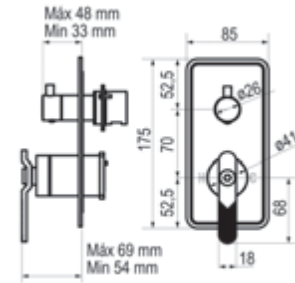

Mecanismo ducha empotrable 3 vías

Cromo Ref. 7977200 676,20 €