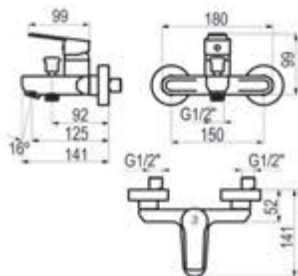

Grupo baño-ducha