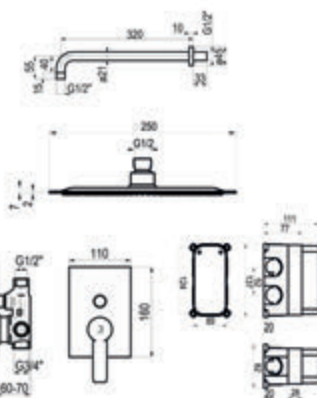

Conjunto ducha empotrable 2 vías

Composición

- Grifo ducha 2 vías con caja empotrada: ref. 8897400
- Maneral 1 función: ref. 77700
- Toma de agua: ref. 46400
- Flexo PVC: ref. 60400
- Rociador Ø250: ref. 66325I
- Brazo de ducha: ref. 66850

Cromo Ref. K18897400 512,10 €

Completar referencia en sección de ACABADOS

Acabados color - Ref.K188974XX 748,10 €

Metales exclusivos - Ref88974YY 1065,20 €