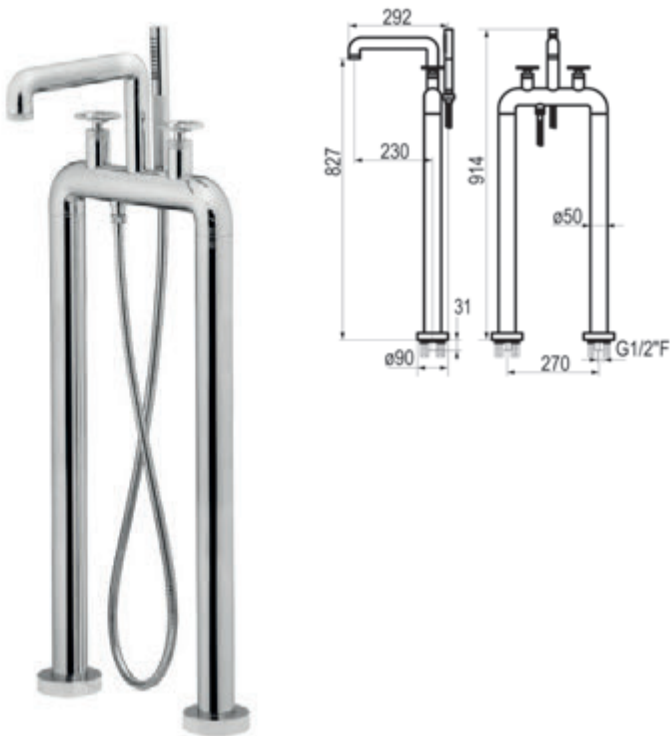

Grupo baño-ducha pie

Cromo Ref. 7961100 2763,70 €

● Opción volante rojo + 13,60 €

STREM