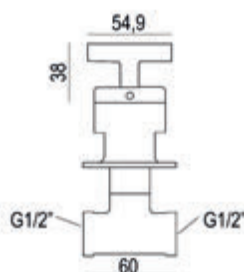

Llave de paso

Cromo Ref. 6913000 127,30 €