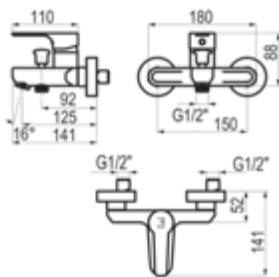

Grupo baño-ducha

Cromo		Ref. 7131000	•	91,80 €
Cromo		Ref. 7111000		130,10 €

Con tecnología Healthcover® Antibacterias

Verde		Ref. ABT7131500	128,20 €