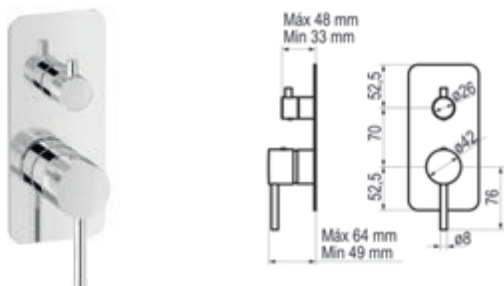

Mecanismo ducha empotrable 2 vías

Cromo		Ref. 4977400	565,60 €
Oro cepillado		Ref. 4977429	702,20 €
Cromo negro cepillado		Ref. 4977436	702,20 €
Níquel cepillado		Ref. 4977471	615,50 €