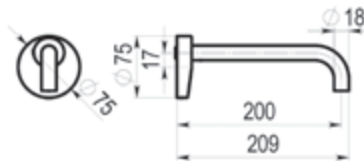

Pila CR-P2 6V litio. Caño 200 mm.

Cromo Ref. 78200 316,80 €

Transformador 12V. Caño 200 mm.

Cromo Ref. 78201 349,70 €

Pila CR-P2 6V litio. Caño 300 mm.

Cromo Ref. 78202 322,80 €

Transformador 12V. Caño 300 mm.

Cromo Ref. 78203 355,70 €

Características

- Materiales en contacto con agua potable que aseguran el cumplimiento del R.D 140/2003.
- Acabados de alta resistencia cumpliendo la norma EN 248 frente a la corrosión y adherencia del recubrimiento.
- Diseño acorde a norma europea 15091.

Diseña tu grifo único como tú.

Fabricamos a medida con el acabado o print que necesites.
exclusive@griferiasgalindo.com
www.luxcoverbygalindo.com