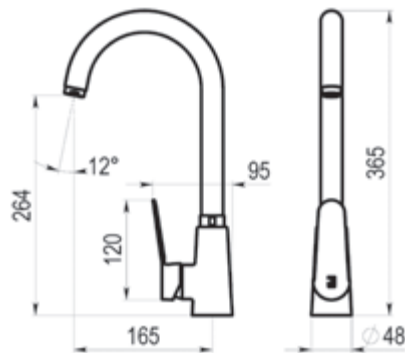

Cromo Ref. 7208600 • 140,40 €
Luxcover Cupra Ref. PEM7208600 280,80 €

Consulte más acabados