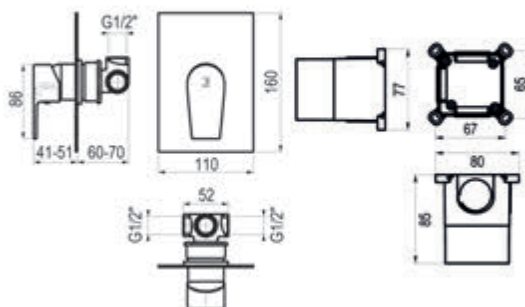

Conjunto ducha empotrable 1 vía

Composición

- Grifo ducha 1 vía con caja empotrada: ref. 4607300
- Maneral 1 función: ref. 77700
- Toma de agua: ref. 43400
- Flexo PVC: ref. 60400
- Barra de ducha: ref. 760000

Con accesorios de ducha

Cromo Ref. K14607300 258,10 €

Completar referencia en sección de ACABADOS

Acabados color – Ref.146073XX 433,80 €

Metales exclusivos – Ref.146073YY 552,40 €