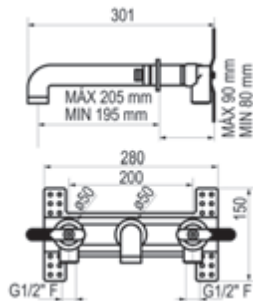

Lavabo mural bimando

Cromo Ref. 7975600 806,10 €