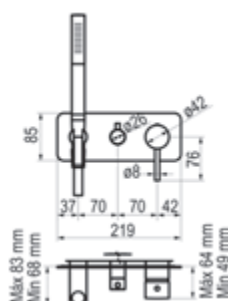

Grupo ducha mural 3 vías

Cromo		Ref. 4979200	969,80 €
Oro cepillado		Ref. 4979229	1203,60 €
Cromo negro cepillado		Ref. 4979236	1203,60 €
Níquel cepillado		Ref. 4979271	1045,10 €