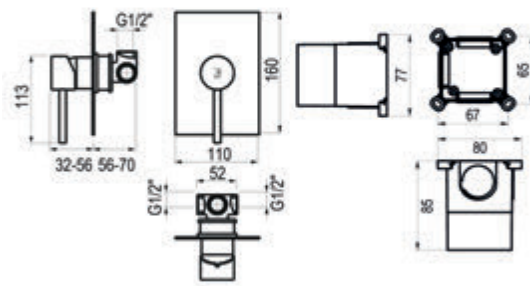

Theo

Conjunto ducha empotrable

Composición

- Grifo ducha 1 vía con caja empotrada: ref. 8637300
- Maneral 1 función: ref. 77700
- Toma de agua: ref. 43400
- Flexo PVC: ref. 60400
- Barra de ducha: ref. 760000

Con accesorios de ducha

Cromo Ref. K18637300 262,50 €

Completar referencia en sección de ACABADOS

Acabados color - Ref.K186373XX 438,40 €

Metales exclusivos - Ref.K186373YY 561,70 €