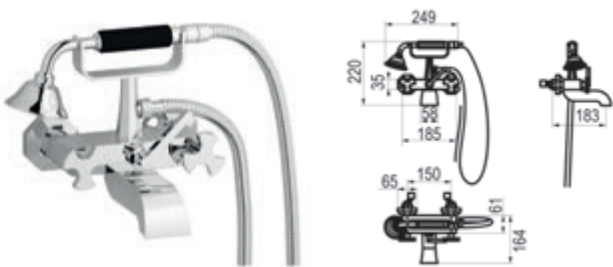

Grupo baño-ducha

Cromo Ref. 2441000 1257,30 €

Sin accesorios de ducha

Cromo Ref. 2441500 1138,30 €

Batería baño ducha sobre repisa