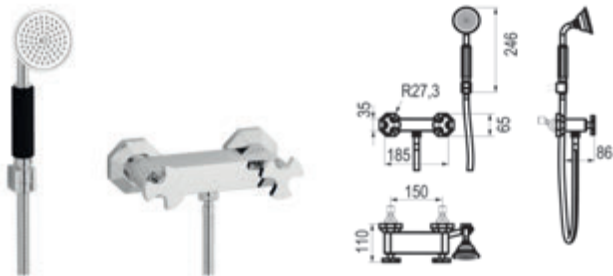

Grupo ducha