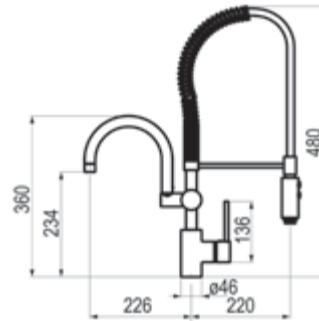

Metra

Metra / Grifo de cocina semi-industrial