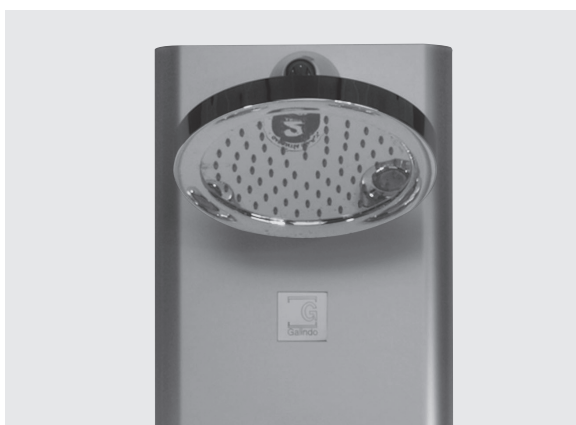

Duchas Hidromasaje

Rociador superior circular.