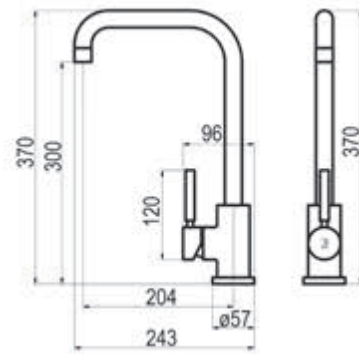

Theo / Grifo de cocina

Apto para exterior

Inox ■ Ref. 8648699 • 211,30 €