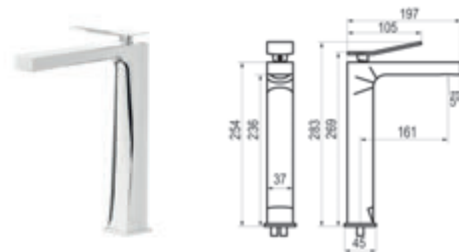

Lavabo alto

Cromo Ref. 7945500 • 471,10 €

Con desagüe semiautomático

Cromo Ref. 7944500 498,70 €

Consulte otros acabados.

exclusive@griferiasgalindo.com
www.luxcoverbygalindo.com