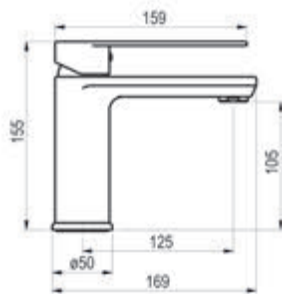

Nine

Lavabo maneta horadada

Cromo		Ref. 4635000	86,80 €
Cromo		Ref. 463500E	96,50 €

Con desagüe semiautomático

Cromo		Ref. 4634000	113,50 €

Completar referencia en sección de ACABADOS

Acabados color	- Ref.46350XX	131,20 €
Metales exclusivos	- Ref.46350YY	173,50 €