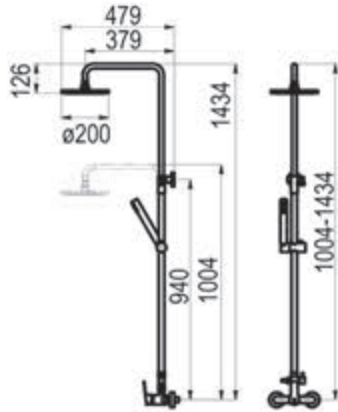

Columna de ducha mezcladora

Rociador Ø200 mm ABS, flexo inox y maneral Futura 1 f.

Cromo Ref. 71250100 292,50 €

Rociador Ø250 mm ABS, flexo inox y maneral Futura 1 f.

Cromo Ref. 71250300 • 302,70 €

Completar referencia en sección de ACABADOS

Acabados color – Ref.712503XX 605,30 €

Metales exclusivos – Ref.712503YY 665,80 €