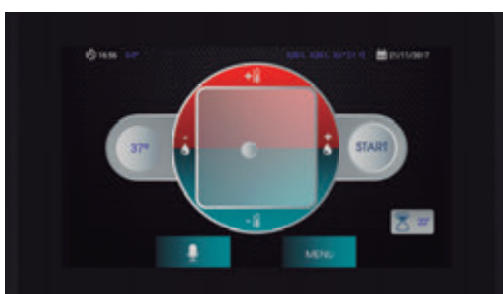

Control y gestión de consumos.

Confort

Selección precisa de caudal temperatura y tiempo.

Diseño

Dispositivos con estética de vanguardia que convierten el baño en un ambiente moderno e innovador.

Seguridad

Definición de temperatura máxima para evitar escaldamiento y corte de agua por fallo de suministro eléctrico.

Eficiencia

Control de análisis de la información de consumo.

Personalización

Diseña tu grifo único como tú.

Fabricamos a medida con el acabado o print que necesites.
exclusive@griferiasgalindo.com
www.luxcoverbygalindo.com