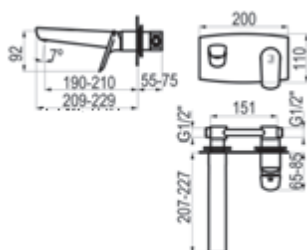

Kily

Lavabo mural

Cromo Ref. 4955600 • 302,30 €

Completar referencia en sección de ACABADOS

Acabados color - Ref.49556XX 368,20 €

Metales exclusivos - Ref.49556YY 604,50 €