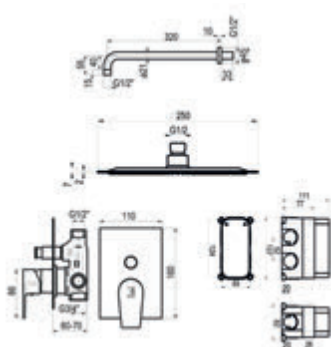

Conjuntos mezcladores

Aroha / Conjunto ducha empotrable 2 vías

Cromo		Ref. K14607400	509,10 €
Negro		Ref. K14607416	744,90 €
Oro cepillado		Ref. K14607429	1058,70 €

Composición

- Grifo ducha 2 vías con caja empotrada: ref. 4607400
- Maneral 1 función: ref. 77700
- Toma de agua: ref. 46400
- Flexo PVC: ref. 60400
- Rociador Ø250: ref. 66325I
- Brazo de ducha: ref. 66850

Completar referencia en sección de ACABADOS

Acabados color - Ref.K146074XX	744,90 €
Metales exclusivos - Ref.K146074YY	1058,70 €