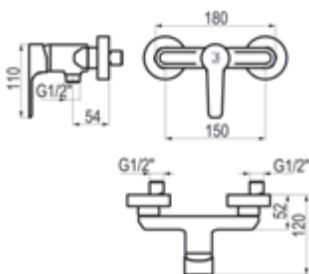

Grupo ducha

Cromo		Ref. 7133000	•	80,30 €
Cromo		Ref. 7113000		118,40 €

Con tecnología Healthcover® Antibacterias

Verde		Ref. ABT7133500	112,80 €