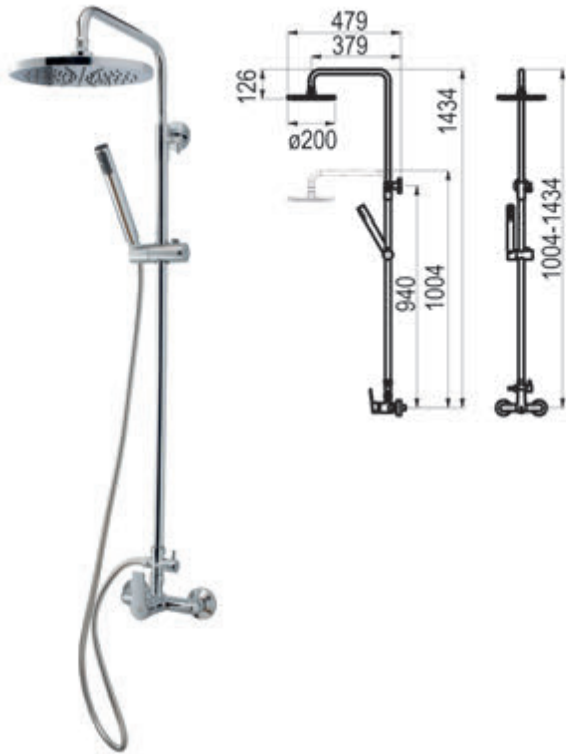

Acabados color – Ref.715503XX 699,10 €

Metales exclusivos – Ref.715503YY 768,90 €

Albos / Columna de ducha mezcladora

Rociador Ø200 mm ABS, flexo inox y maneral Futura 1 f.

Cromo  Ref. 71250100 292,50 €

Rociador Ø250 mm ABS, flexo inox y maneral Futura 1 f.