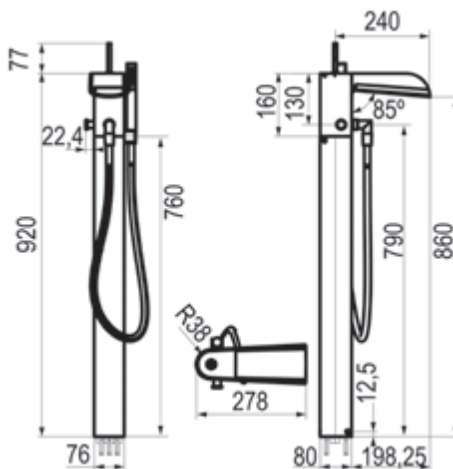

Loveme

Grupo baño-ducha pie

Cromo Ref. 6941100 2040,60