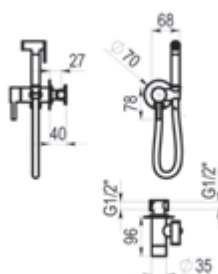

Ducha inodoro

Cromo Ref. 86378LA • 218,80 €
Negro Ref. 1686378LA • 262,60 €

Consulte más acabados