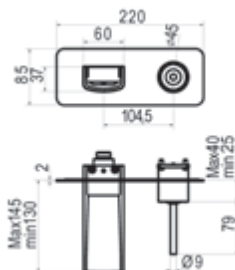

Loveme

Lavabo mural

Cromo Ref. 6945600 795,90 €