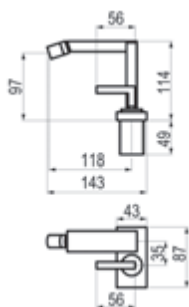

Zen

Bidet

Cromo Ref. 5347000 368,10 €

Con desagüe semiautomático

Cromo Ref. 5346000 395,40 €