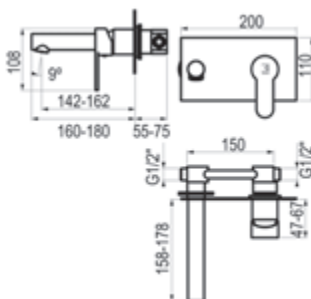

Lavabo mural

Cromo		Ref. 2155600	•	211,60 €
Blanco		Ref. 2155611		275,90 €
Negro		Ref. 2155616		275,90 €

Completar referencia en sección de ACABADOS

Acabados color	- Ref.21556XX	275,90 €
Metales exclusivos	- Ref.21556YY	423,20 €