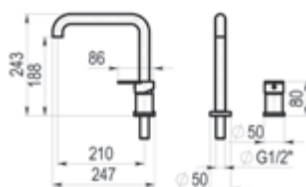

Batería lavabo

Cromo		Ref. 4625200	282,40 €

Caño giratorio

Completar referencia en sección de ACABADOS

Acabados color	- Ref.46252XX	423,60 €
Metales exclusivos	- Ref.46252YY	564,80 €

Caño fijo

Cromo		Ref. 4625300	265,80 €

Completar referencia en sección de ACABADOS

Acabados color	- Ref.46253XX	398,80 €
Metales exclusivos	- Ref.46253YY	531,60 €