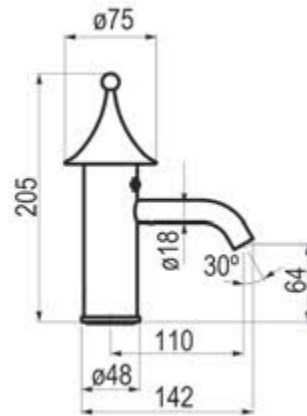

Lavabo

Cromo Ref. 8825000 209,70 €

Con desagüe semiautomático

Cromo Ref. 8824000 237,10 €