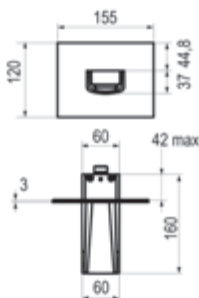

## Caño cascada Loveme

Cromo  Ref. 66905 370,20 €