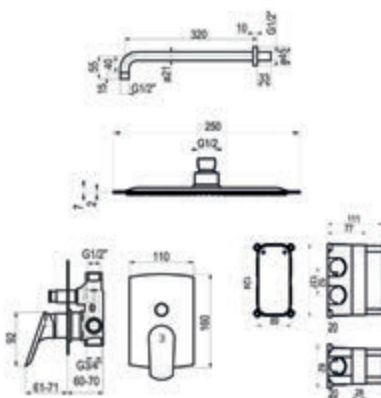

Conjunto ducha empotrable 2 vías

Composición

- Grifo ducha 2 vías con caja empotrada: ref. 4957400
- Maneral 1 función: ref. 77700
- Toma de agua: ref. 46400
- Flexo PVC: ref. 60400
- Rociador Ø250: ref. 66325I
- Brazo de ducha: ref. 66850

Cromo Ref. K14957400 537,60 €

Completar referencia en sección de ACABADOS

Acabados color - Ref.K149574XX 774,50 €

Metales exclusivos - Ref.K49574YY 1117,70 €