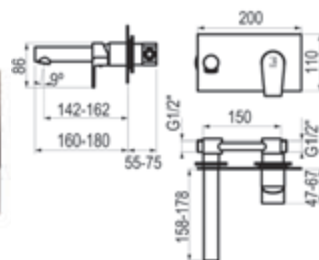

Lavabo mural

Cromo		Ref. 4605600	•	207,20 €
Blanco		Ref. 4605611		269,50 €
Negro		Ref. 4605616		269,50 €

Completar referencia en sección de ACABADOS

Acabados color	- Ref.46056XX	269,50 €
Metales exclusivos	- Ref.46056YY	414,30 €