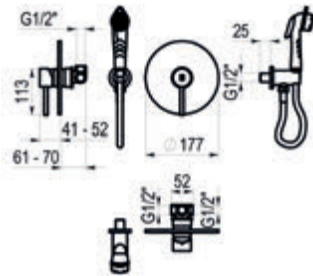

Ducha inodoro

Cromo Ref. 8637600 • 156,50 €