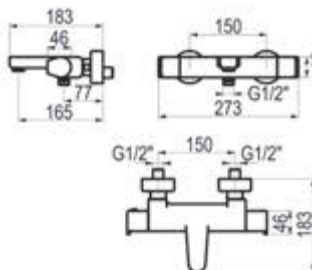

Grupo baño-ducha termostática

Cromo	Ref. 46041000	•	318,40 €
Blanco	Ref. 46041011		498,90 €
Negro	Ref. 46041016		498,90 €

Completar referencia en sección de ACABADOS

Acabados color	- Ref.460410XX	498,90 €
Metales exclusivos	- Ref.460410YY	740,40 €

Sin accesorios de ducha

Cromo	Ref. 46041500	278,50 €

Completar referencia en sección de ACABADOS

Acabados color	- Ref.460415XX	385,10 €
Metales exclusivos	- Ref.460415YY	556,90 €