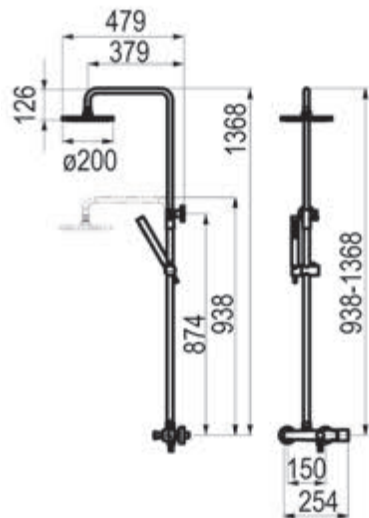

Columna de ducha mezcladora