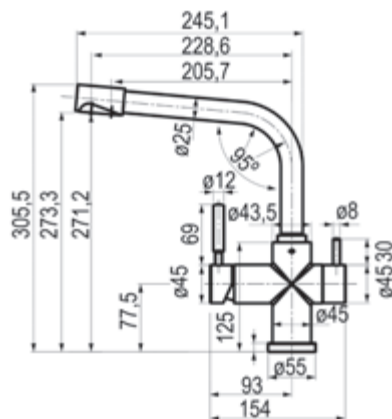

Exterior

Osmo / Grifo de cocina inox