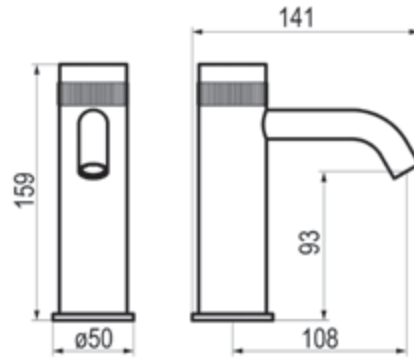

Lavabo

Cromo Ref. 4985000 517,40 €

Con desagüe semiautomático

Cromo Ref. 4984000 544,10 €