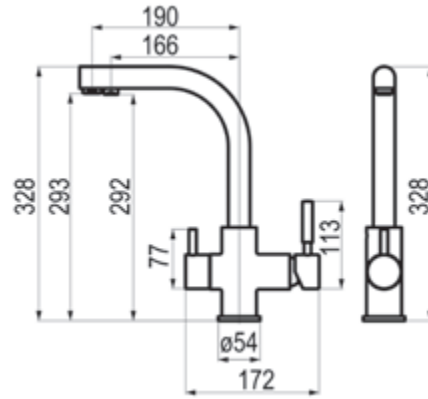

Osmo / Grifo de cocina

Cromo ■ Ref. 10548300 • 316,60 €