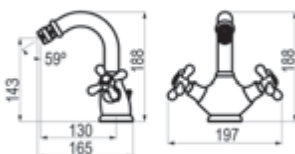

## Bidet

Cromo		Ref. 6228300	187,20 €
Bronce envejecido		Ref. 6228340	300,20 €
Cobre envejecido		Ref. 6228341	300,20 €