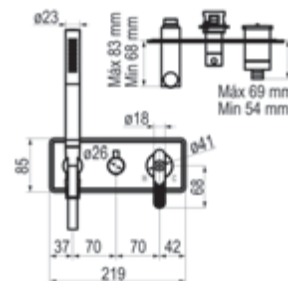

Cromo  Ref. 7977400 550,20 €

Mecanismo ducha empotrable 3 vías

Cromo  Ref. 7977200 676,20 €

Ducha mural 2 vías

Cromo  Ref. 7979300 906,80 €

STREM