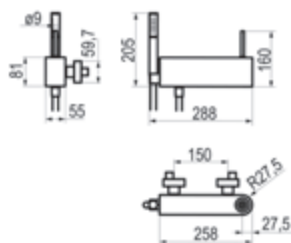

Grupo ducha

Cromo Ref. 6943000 758,70 €

Sin accesorios de ducha

Cromo Ref. 6943500 705,70 €