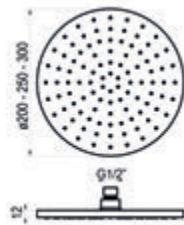

Rociador redondo anti-cal ABS

		ø200 mm ABS	
Cromo		Ref. 66320A	94,10 €
		ø250 mm ABS	
Cromo		Ref. 66325A	104,60 €
		ø300 mm ABS	
Cromo		Ref. 66330A	243,90 €