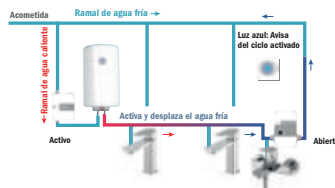

Una vez activado el sistema, el Bypass y el Módulo de Potencia se ponen en marcha para proceder a la recirculación del agua que está acumulada desde la caldera al punto de uso o grifo.

El agua se va calentando y cuando está a la temperatura deseada, la luz LED roja indicará que el proceso ya ha terminado y se dispone de agua caliente.

Consigue el máximo ahorro de agua y de energía evitando desperdiciar hasta 1,000 litros de agua por persona por mes y reduce la huella de CO₂.