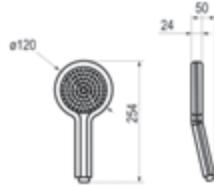

Maneral de ducha carbono 2 funciones

Carbono ■ Ref. 6912C • 125,20 €