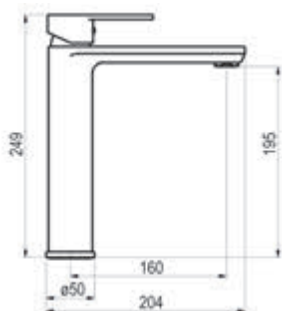

ZIP Plus 2.0

Lavabo alto

Cromo		Ref. 2155500		134,10 €
Blanco		Ref. 2155511		198,10 €
Negro		Ref. 2155516		198,10 €

Con desagüe semiautomático

Cromo		Ref. 2154500		161,10 €

Completar referencia en sección de ACABADOS

Acabados color	- Ref.21555XX	198,10 €
Metales exclusivos	- Ref.21555YY	268,10 €