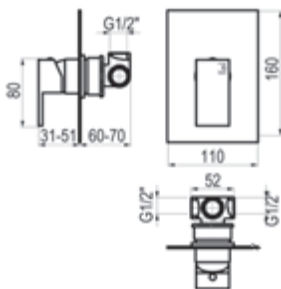

Mecanismo ducha empotrable 1 vía

Cromo Ref. 5347300 198,30 €