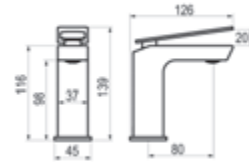

Lavabo mini

Cromo Ref. 7845300 366,30 €

Con desagüe semiautomático

Cromo Ref. 7844300 394,20 €