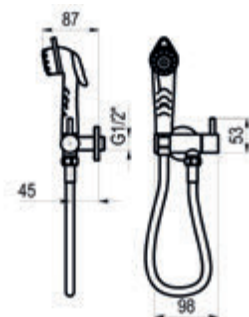

Cromo  Ref. 8637700 • 93,10 €