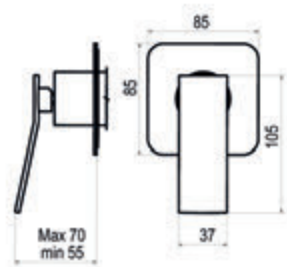

Mecanismo ducha empotrable 1 vía

Cromo Ref. 7947300 315,50 €