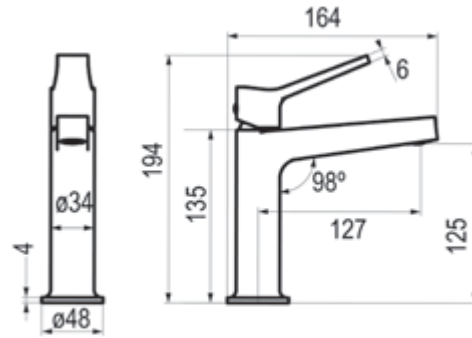

Lavabo

Cromo Ref. 4945000 194,90 €

Con desagüe semiautomático

Cromo Ref. 4944000 222,30 €

Características

- **Fabricado en latón sin plomo incluido en el 4MSI Common Approach.**
- *Materiales en contacto con agua potable que aseguran el cumplimiento del R.D 140/2003.*
- *Acabados de alta resistencia cumpliendo la norma EN 248 frente a la corrosión y adherencia del recubrimiento.*