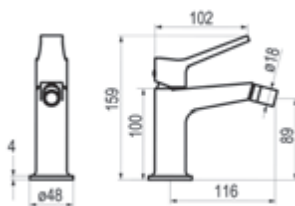

Bidet

Cromo Ref. 4947000 • 194,90 €

Con desagüe semiautomático

Cromo Ref. 4946000 222,30 €