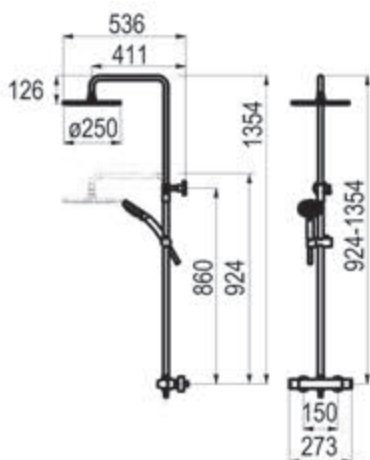

## Columna de ducha termostática

Rociador Ø250 mm ABS, flexo PVC y maneral Pysa 5 f.  
Cromo  Ref. 46049300 • 567,90 €

Rociador Ø200 mm ABS, flexo inox y maneral Pysa 5 f.  
Cromo  Ref. 46049301 536,90 €