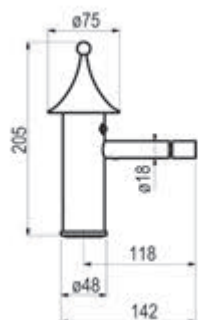

Chip

Bidet

Cromo Ref. 8827000 209,70 €

Con desagüe semiautomático

Cromo Ref. 8826000 237,10 €