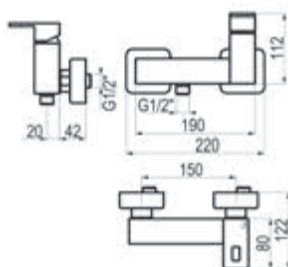

Grupo ducha

Cromo		Ref. 5243000	•	287,10 €
Blanco		Ref. 5243011		446,50 €
Negro		Ref. 5243016		446,50 €

Completar referencia en sección de ACABADOS

Acabados color	- Ref.52430XX	446,50 €
Metales exclusivos	- Ref.52430YY	708,40 €

Sin accesorios de ducha

Cromo		Ref. 5243500		245,70 €

Completar referencia en sección de ACABADOS

Acabados color	- Ref.52435XX	368,60 €
Metales exclusivos	- Ref.52435YY	491,50 €