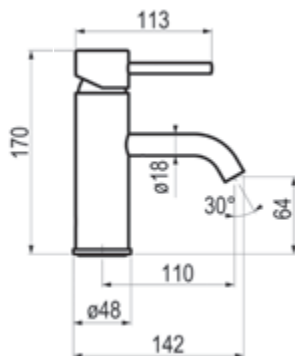

* TOP TENDENCIA

Promoción especial en acabado cromo negro cepillado

Lavabo

Acabados color

Blanco	☐	Ref. 8635011	175,60 €
Negro	☒	Ref. 8635016	175,60 €
RAL-6027	☐	Ref. 8635000_RAL6027	175,60 €

Completar referencia en sección de ACABADOS

Acabados color – Ref.86350XX 175,60 €

Cromo	☒	Ref. 8635000	125,10 €
Cromo	☐	Ref. 863500E	132,80 €
Cromo	☐	Ref. AF8635000	133,50 €

Con desagüe semiautomático

Cromo	☐	Ref. 8634000	151,80 €

Metales exclusivos

Oro cepillado	☐	Ref. 8635029	250,10 €
Oro rosa	☐	Ref. 8635030	250,10 €
Cromo negro cepillado	☒	Ref. 8635036	187,60 € *
Bronce envejecido	☐	Ref. 8635040	250,10 €
Cobre envejecido	☐	Ref. 8635041	250,10 €
Níquel cepillado	☐	Ref. 8635071	250,10 €

Completar referencia en sección de ACABADOS

Metales exclusivos – Ref.86350YY 250,10 €

Diseño personalizado

Print Cocodrilo	☒	Ref. PEM8635000	302,30 €

Características

- Fabricado en latón sin plomo incluido en el 4MSI Common Approach.
- Materiales en contacto con agua potable que aseguran el cumplimiento del R.D 140/2003.
- Acabados de alta resistencia cumpliendo la norma EN 248 frente a la corrosión y adherencia del recubrimiento.

Diseña tu grifo único como tú.

Fabricamos a medida con el acabado o print que necesites.
exclusive@griferiasgalindo.com
www.luxcoverbygalindo.com