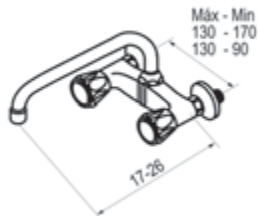

Elipse / Grifo de cocina mural

Distancia entre entradas de 130-170 cm y caño tubo de 26 cm

Cromo Ref. 3833000 89,80 €

Distancia entre entradas de 130-170 cm y caño tubo de 17 cm

Cromo Ref. 3833100 89,80 €

Distancia entre entradas de 90-130 cm y caño tubo de 26 cm

Cromo Ref. 3834000 89,80 €

Distancia entre entradas de 90-130 cm y caño tubo de 17 cm

Cromo Ref. 3834100 89,80 €