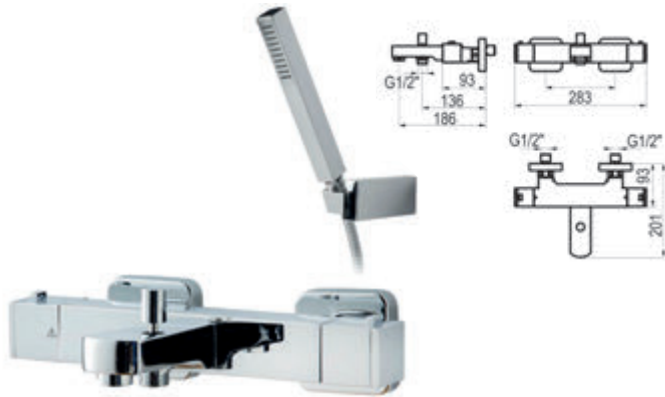

Nitro / Grupo baño-ducha termostática

Cromo Ref. 100041000 • 407,10 €

Completar referencia en sección de ACABADOS

Acabados color - Ref.10XX410XX 709,90 €

Metales exclusivos - Ref.10YY410YY 967,20 €

Sin accesorios de ducha

Cromo Ref. 100041500 375,20 €

Completar referencia en sección de ACABADOS

Acabados color - Ref.1000415XX 562,70 €

Metales exclusivos - Ref.1000415YY 750,30 €