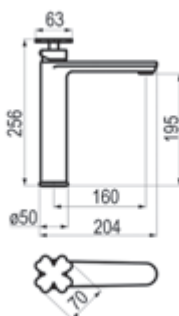

Lucky Me

Lavabo alto

Cromo Ref. 8815500 210,80 €

Con desagüe semiautomático

Cromo Ref. 8814500 237,80 €