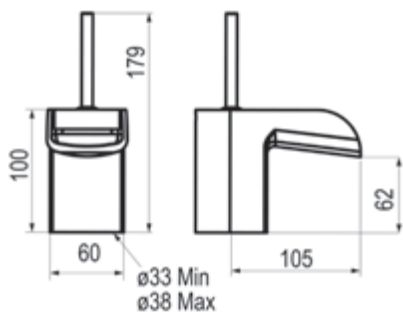

Lavabo

Cromo Ref. 6945000 475,30 €

Con desagüe semiautomático

Cromo Ref. 6944000 502,90 €

Características

- **Fabricado en latón sin plomo incluido en el 4MSI Common Approach.**
- *Materiales en contacto con agua potable que aseguran el cumplimiento del R.D 140/2003.*
- *Acabados de alta resistencia cumpliendo la norma EN 248 frente a la corrosión y adherencia del recubrimiento.*