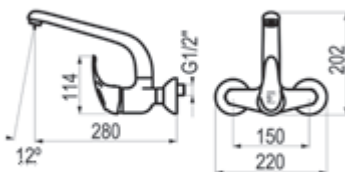

Cromo

Ref. 8148000

170,80 €