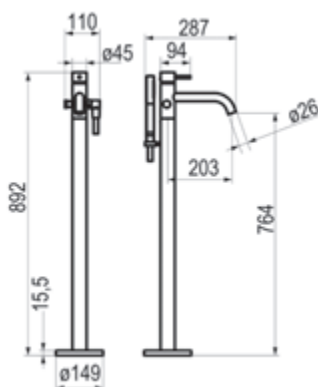

Grupo baño-ducha pie

Cromo		Ref. 4971100	2083,50 €
Oro cepillado		Ref. 4971129	2433,30 €
Cromo negro cepillado		Ref. 4971136	2433,30 €
Níquel cepillado		Ref. 4971171	2109,70 €