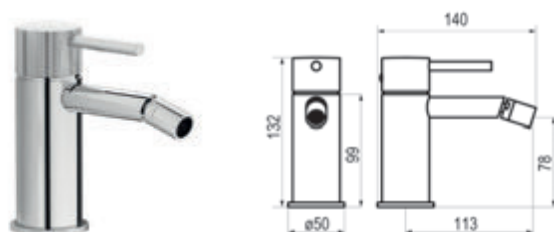

Cromo		Ref. 4977000	471,30 €
Oro cepillado		Ref. 4977029	682,40 €
Cromo negro cepillado		Ref. 4977036	682,40 €
Níquel cepillado		Ref. 4977071	554,90 €

Con desagüe semiautomático

Cromo		Ref. 4976000	497,80 €