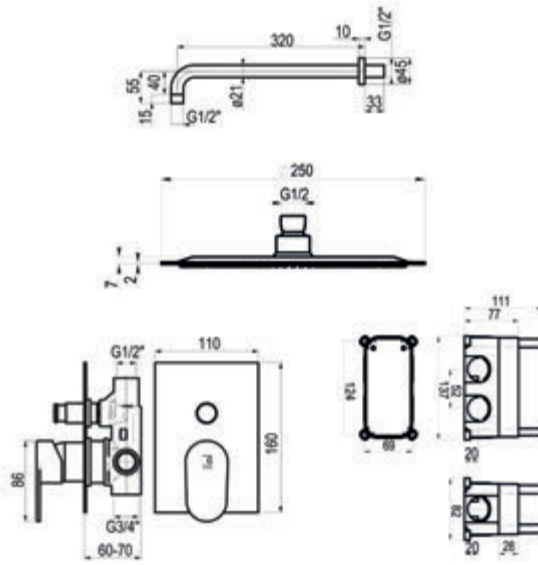

Conjunto ducha empotrable 2 vías

Cromo Ref. K14627400 509,40 €

Composición

- Grifo ducha 2 vías con caja empotrada: ref. 4627400
- Maneral 1 función: ref. 77700
- Toma de agua: ref. 46400
- Flexo PVC: ref. 60400
- Rociador Ø250: ref. 66325I
- Brazo de ducha: ref. 66850