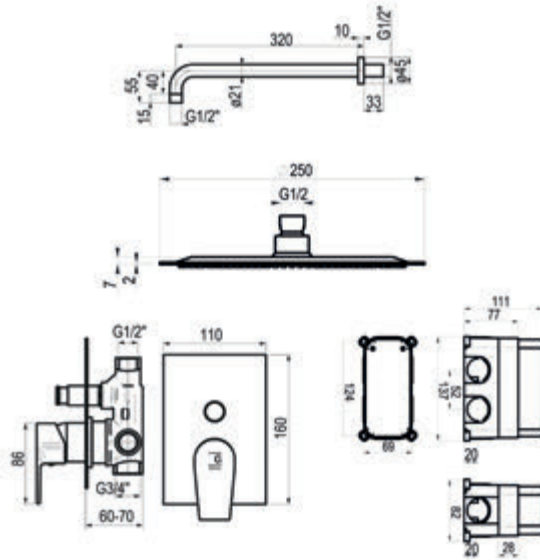

# Aroha

Conjunto ducha empotrable 2 vías

Cromo  Ref. K14607400 509,10 €

Acabados

Negro  Ref. K14607416 744,90 €

Oro cepillado  Ref. K14607429 1058,70 €

Composición

- Grifo ducha 2 vías con caja empotrada: ref. 4607400
- Maneral 1 función: ref. 77700
- Toma de agua: ref. 46400
- Flexo PVC: ref. 60400
- Rociador Ø250: ref. 66325I
- Brazo de ducha: ref. 66850