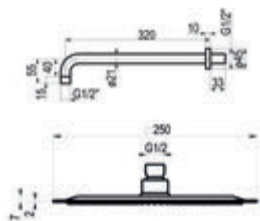

Conjuntos termostáticos

Atlantis / Conjunto ducha termostático empotrable 2 vías horizontal

Cromo Ref. K16846500 1256,40 €