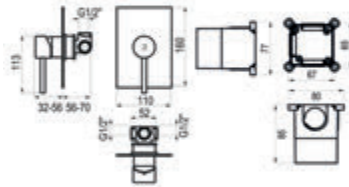

Theo / Conjunto ducha empotrable 1 vía

Cromo Ref. K18637300 262,50 €

Composición

- Grifo ducha 1 vía con caja empotrada: ref. 8637300
- Maneral 1 función: ref. 77700
- Toma de agua: ref. 43400
- Flexo PVC: ref. 60400
- Barra de ducha: ref. 760000

Completar referencia en sección de ACABADOS

Acabados color – Ref.K186373XX 438,40 €
Metales exclusivos – Ref.186373YY 561,70 €