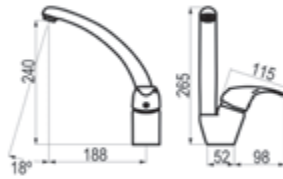

Alfa / Grifo de cocina

Cromo		Ref. 8148400	150,90 €