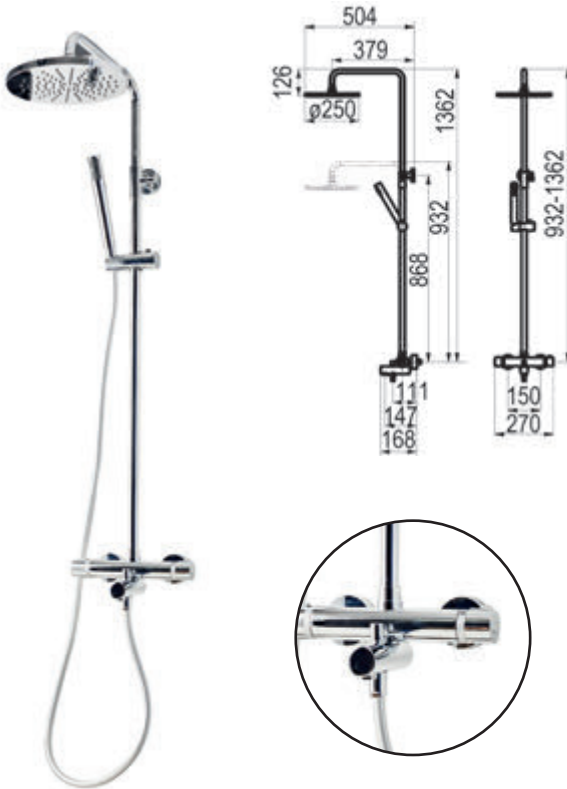

Pysa / Columna de baño-ducha termostática

Rociador Ø250 mm ABS, flexo PVC y maneral Futura 1 f.

Cromo Ref. 50049700 738,80 €

Completar referencia en sección de ACABADOS

Acabados color - Ref.500497XX 1477,50 €

Metales exclusivos - Ref.500497YY 1625,30 €

Luxury / Columna de ducha termostática