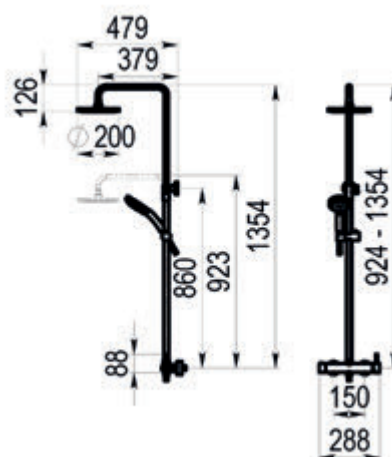

Columnas mezcladoras

Theo / Columna de ducha mezcladora

Acabados

Rociador Ø200 mm ABS, flexo inox y maneral Pysa 5 f.

Cromo Ref. 86350100 440,40 €

Rociador Ø250 mm ABS, flexo PVC y maneral Pysa 5 f.

Cromo Ref. 86350300 475,10 €

Rociador Ø250 mm inox, flexo PVC y maneral Aroha 3 f.

Cromo Ref. 86350301 545,90 €

Rociador Ø300 mm inox, flexo PVC y maneral Aroha 3 f.

Cromo Ref. 86350302 591,10 €

Rociador Ø300 mm latón, flexo PVC y maneral Pysa 5 f.

Negro Ref. 86350316 * 949,90 €

Rociador Ø300 mm latón, flexo PVC y maneral Pysa 5 f.

Oro cepillado Ref. 86350329 1045,10 €

Rociador Ø300 mm latón, flexo PVC y maneral Pysa 5 f.

Cromo negro cepillado Ref. 86350336 712,30 € *

Completar referencia en sección de ACABADOS

Acabados color – Ref.863503XX 949,90 €

Metales exclusivos – Ref.863503YY 1045,10 €

* TOP TENDENCIA

Promoción especial en acabado cromo negro cepillado

Galindo