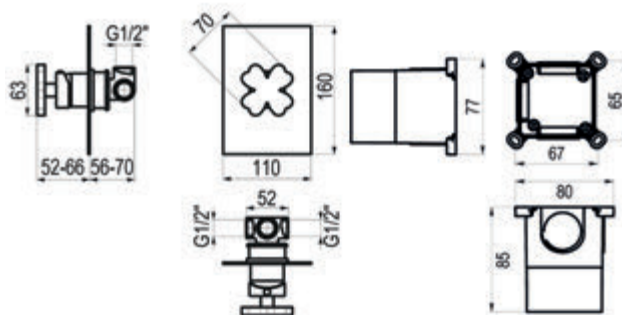

Lucky Me

Conjunto ducha empotrable 1 vía

Composición

- Grifo ducha 1 vía con caja empotrada: ref. 8817300
- Maneral 1 función: ref. 77700
- Toma de agua: ref. 43400
- Flexo PVC: ref. 60400
- Barra de ducha: ref. 760000

Cromo

Ref. K18817300

299,90 €