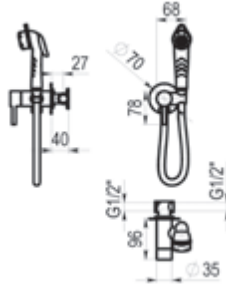

Theo / Ducha inodoro

Cromo Ref. 8637800 218,80 €