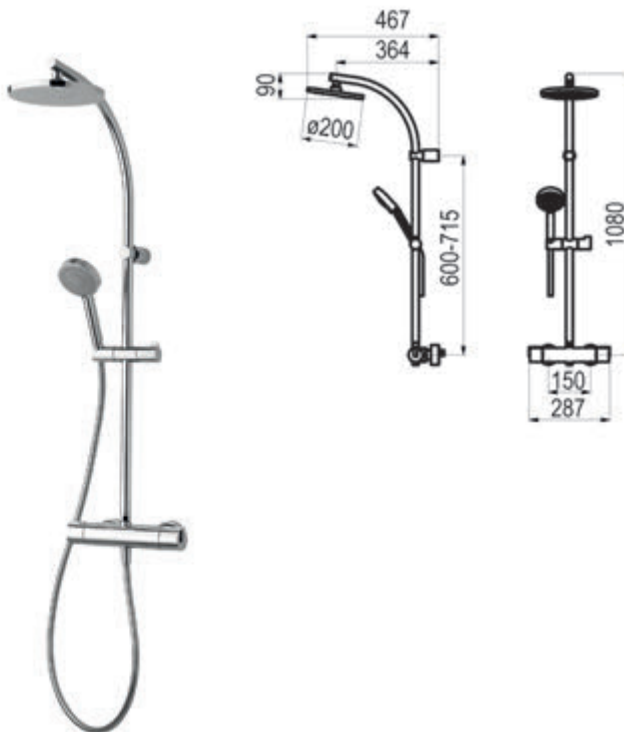

Rociador Ø200 mm ABS y flexo PVC

Cromo Ref. 35049300 684,50 €

ESPECIAL
DUCHAS