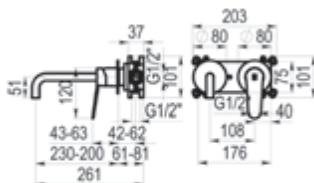

Cromo		Ref. 7205400	323,10 €
Blanco		Ref. 7205411	389,10 €
Negro		Ref. 7205416	389,10 €

Completar referencia en sección de ACABADOS

Acabados color	- Ref.72054XX	389,10 €
Metales exclusivos	- Ref.72054YY	646,10 €