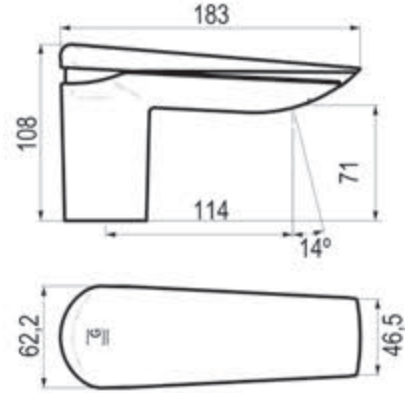

Lavabo

Cromo Ref. 90045000 187,10 €

Con desagüe semiautomático

Cromo Ref. 90044000 214,70 €

Características

- **Fabricado en latón sin plomo incluido en el 4MSI Common Approach.**
- *Materiales en contacto con agua potable que aseguran el cumplimiento del R.D 140/2003.*
- *Acabados de alta resistencia cumpliendo la norma EN 248 frente a la corrosión y adherencia del recubrimiento.*