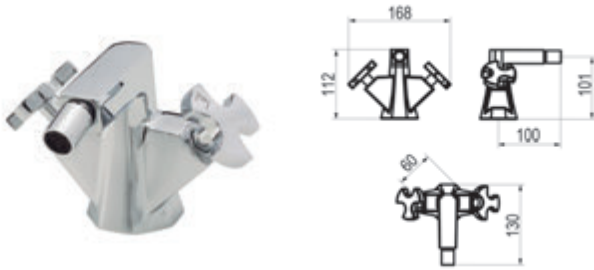

Bidet bimando

Cromo Ref. 2447000 607,60 €

Con desagüe semiautomático

Cromo Ref. 2446000 635,40 €