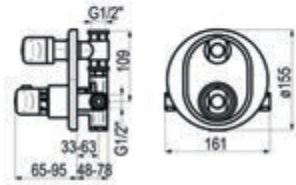

Atlantis / Conjunto ducha termostático empotrable 1 vía

Cromo Ref. K170047300 557,80 €

Sin accesorios de ducha

Cromo Ref. 70047300 377,50 €

Cromo mate Ref. 7004736100 451,60 €

Composición

- Grifo ducha 1 vía empotrado: ref. 70047300
- Rociador ø250mm: ref. 66325I
- Brazo de ducha: ref. 66850