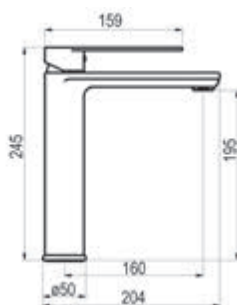

Lavabo alto

Cromo		Ref. 4625500	165,50 €
Cromo		Ref. 462550E	175,10 €
Blanco		Ref. 4625511	216,80 €
Negro		Ref. 4625516	216,80 €

Con desagüe semiautomático

Cromo		Ref. 4624500	192,20 €

Completar referencia en sección de ACABADOS

Acabados color	- Ref.46255XX	216,80 €
Metales exclusivos	- Ref.46255YY	330,90 €