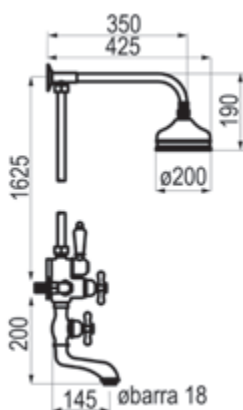

Columnas termostáticas

Retro / Columna de baño-ducha termostática

			Altura 1.625 mm
Cromo		Ref. 40041300	2165,70 €
Bronce envejecido		Ref. 40041340	3674,30 €

Sin accesorios ducha Sin inversor manual ducha **Altura 1.133 mm**

Cromo		Ref. 40041400	1816,90 €
Bronce envejecido		Ref. 40041440	2551,30 €

Retro / Columna de ducha termostática