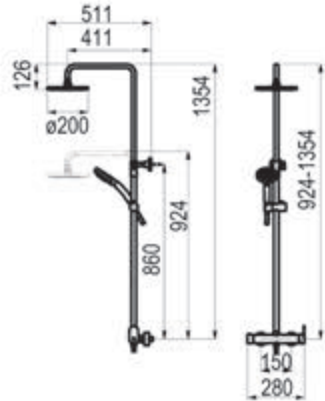

Columna de ducha mezcladora

Rociador Ø200 mm ABS, flexo inox y maneral Pysa 5 f.

Cromo Ref. 46250100 441,70 €