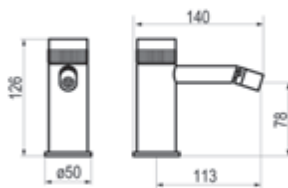

Bidet

Cromo		Ref. 4987000	517,40 €
Oro cepillado		Ref. 4987029	827,80 €
Cromo negro cepillado		Ref. 4987036	827,80 €
Níquel cepillado		Ref. 4987071	646,70 €

Con desagüe semiautomático

Cromo		Ref. 4986000	544,10 €