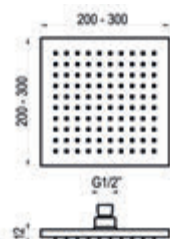

Rociadores de ducha

Rociador cuadrado anti-cal ABS

		200 x 200 mm ABS	
Cromo		Ref. 66420A	96,30 €
		300 x 300 mm ABS	
Cromo		Ref. 66430A	262,60 €