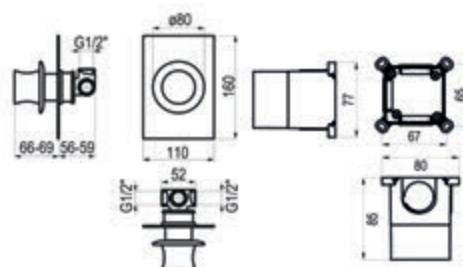

Chap

Conjunto ducha empotrable 1 vía

Composición

- Grifo ducha 1 vía con caja empotrada: ref. 8837300
- Maneral 1 función: ref. 77700
- Toma de agua: ref. 43400
- Flexo PVC: ref. 60400
- Barra de ducha: ref. 760000

Cromo

Ref. K18837300

299,90 €