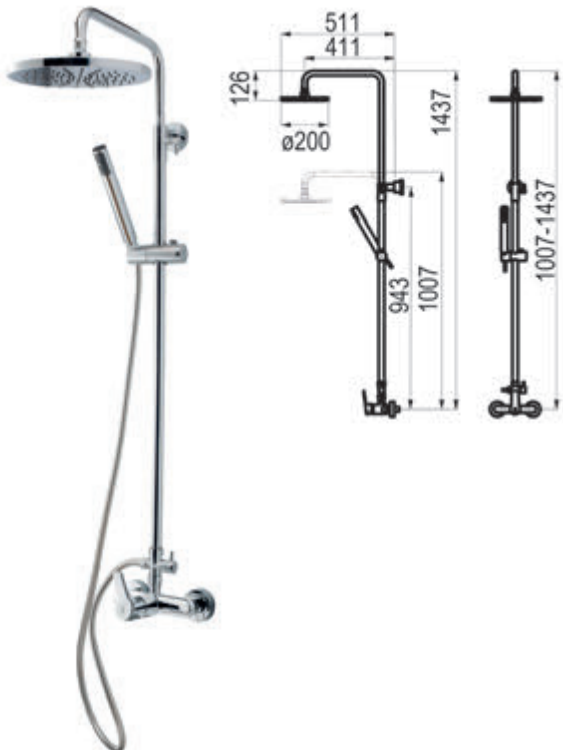

Cónico / Columna de ducha mezcladora