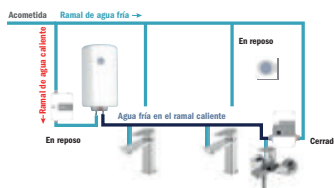

Una vez activado el sistema, el Bypass y el Módulo de Potencia se ponen en marcha para proceder a la recirculación del agua que está acumulada desde la caldera al punto de uso o grifo.

El agua se va calentando y cuando está a la temperatura deseada, la luz LED roja indicará que el proceso ya ha terminado y se dispone de agua caliente.

Consigue el máximo ahorro de agua y de energía evitando desperdiciar hasta 1,000 litros de agua por persona por mes y reduce la huella de CO₂.