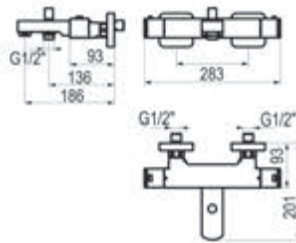

Grupo baño-ducha termostática

Cromo		Ref. 100041000	•	407,10 €

Completar referencia en sección de ACABADOS

Acabados color	- Ref.10XX410XX	709,90 €
Metales exclusivos	- Ref.10YY410YY	967,20 €

Sin accesorios de ducha

Cromo		Ref. 100041500	375,20 €

Completar referencia en sección de ACABADOS

Acabados color	- Ref.1000415XX	562,70 €
Metales exclusivos	- Ref.1000415YY	750,30 €