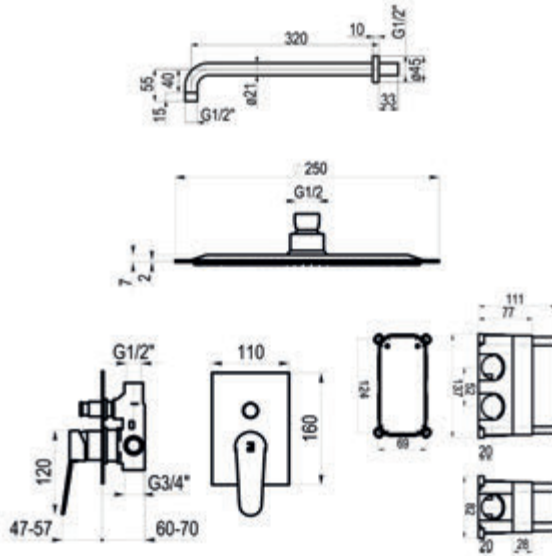

# Dalma

Conjunto ducha empotrable 2 vías

Cromo  Ref. K17207400 504,30 €

Composición

- Grifo ducha 2 vías con caja empotrada: ref. 7207400
- Maneral 1 función: ref. 77700
- Toma de agua: ref. 46400
- Flexo PVC: ref. 60400
- Rociador Ø250: ref. 66325I
- Brazo de ducha: ref. 66850