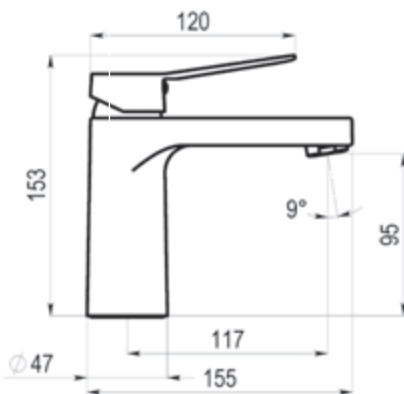

### Metales exclusivos

Oro cepillado	<input type="checkbox"/>	Ref. 7205029	157,40 €
Oro rosa	<input type="checkbox"/>	Ref. 7205030	157,40 €
Cromo negro cepillado	<input type="checkbox"/>	Ref. 7205036	157,40 €
Bronce envejecido	<input type="checkbox"/>	Ref. 7205040	157,40 €
Cobre envejecido	<input type="checkbox"/>	Ref. 7205041	157,40 €
Níquel cepillado	<input type="checkbox"/>	Ref. 7205071	157,40 €