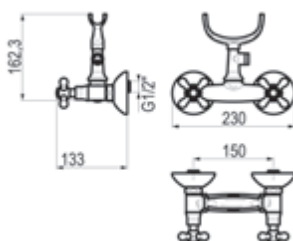

Grupo ducha

Cromo		Ref. 6223300	268,20 €
Bronce envejecido		Ref. 6223340	390,10 €
Cobre envejecido		Ref. 6223341	390,10 €

Sin accesorios de ducha

Cromo		Ref. 6223700	209,80 €
Bronce envejecido		Ref. 6223740	336,10 €
Cobre envejecido		Ref. 6223741	336,10 €