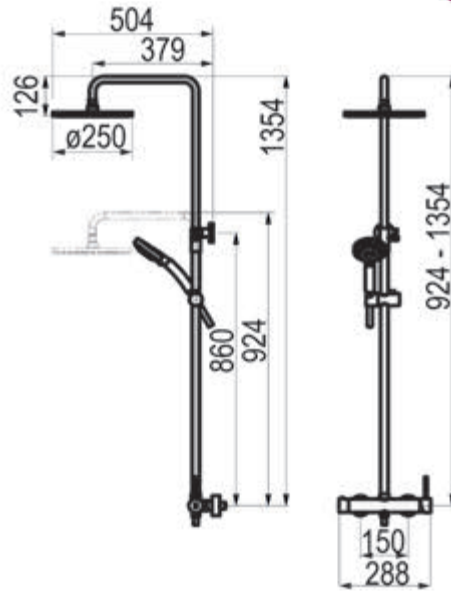

* TOP TENDENCIA

Promoción especial en acabado cromo negro cepillado

Columna de ducha mezcladora