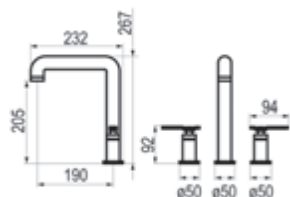

Batería lavabo alto

Cromo Ref. 7979500 996,10 €

Con desagüe semiautomático

Cromo Ref. 7979700 1023,10 €