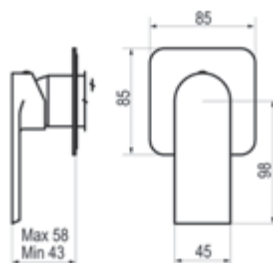

## Mecanismo ducha empotrable 1 vía

Cromo  Ref. 7847300 228,40 €