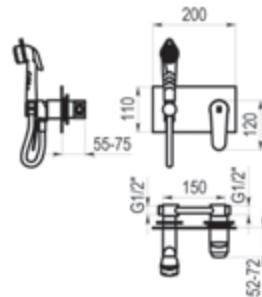

Ducha inodoro

Cromo		Ref. 7207500	218,80 €