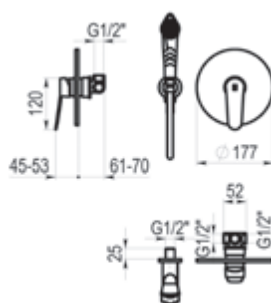

Dalma / Ducha inodoro

Cromo Ref. 7207600 153,30 €