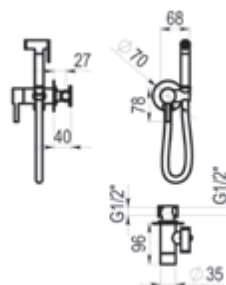

Theo / Ducha inodoro

Negro Ref. 1686378LA • 262,60 €