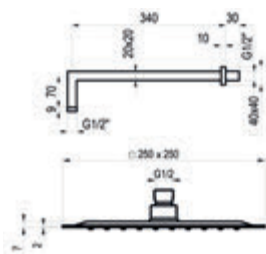

## Atlantis / Conjunto ducha termostático empotrable 1 vía cuadrado

Cromo		Ref. K230047300	656,80 €
Negro		Ref. K230047316	1079,20 €