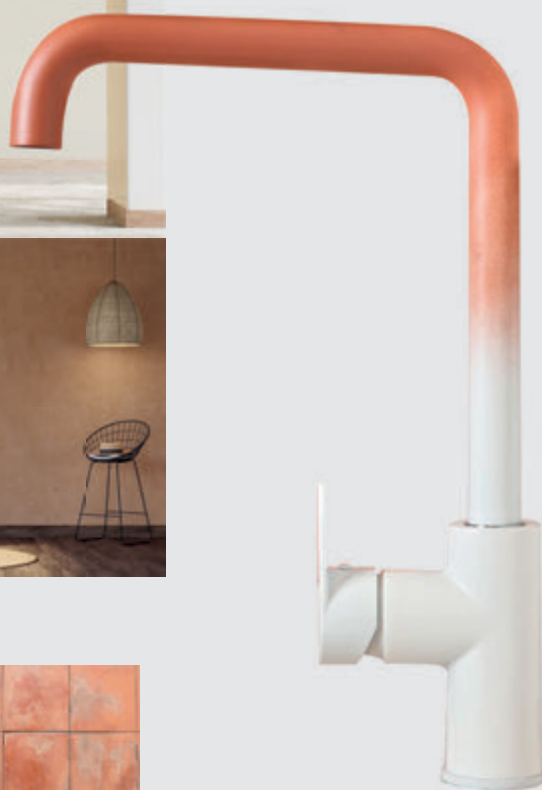

Ejemplo de personalización Luxcover®

Grifo cocina Nine acabado color
degradado blanco-terracota

Terracota degradado

Ref. PEM4628600

400,40 €