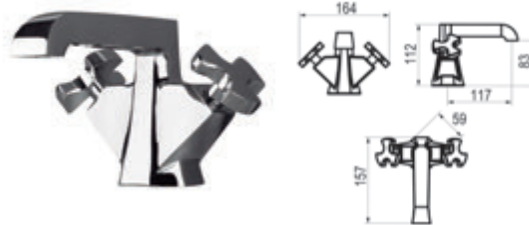

Lavabo bimando

Cromo Ref. 2445000 607,60 €

Con desagüe semiautomático

Cromo Ref. 2444000 635,40 €

Consulte otros acabados.

exclusive@griferiasgalindo.com
www.luxcoverbygalindo.com