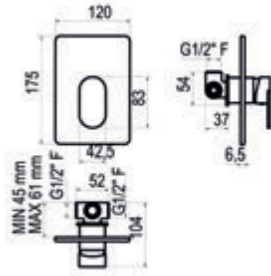

Mecanismo ducha empotrable 1 vía

Cromo Ref. 6947300 243,10 €