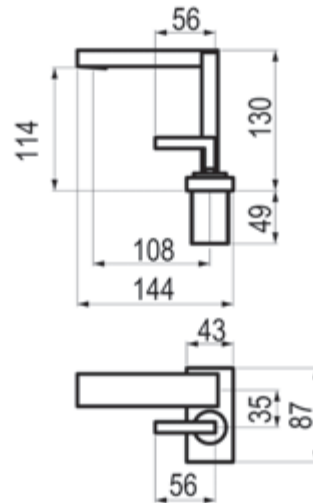

Lavabo

Cromo Ref. 5345000 368,10 €

Con desagüe semiautomático

Cromo Ref. 5344000 395,40 €