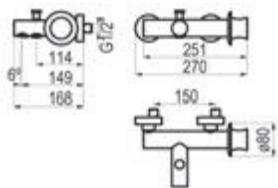

Grupo baño-ducha

Cromo Ref. 8831000 252,90 €

Sin accesorios de ducha

Cromo Ref. 8831500 225,70 €