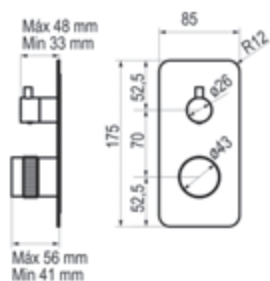

Mecanismo ducha empotrable 2 vías

Cromo		Ref. 4987400	794,30 €
Oro cepillado		Ref. 4987429	1158,40 €
Cromo negro cepillado		Ref. 4987436	1158,40 €
Níquel cepillado		Ref. 4987471	945,90 €