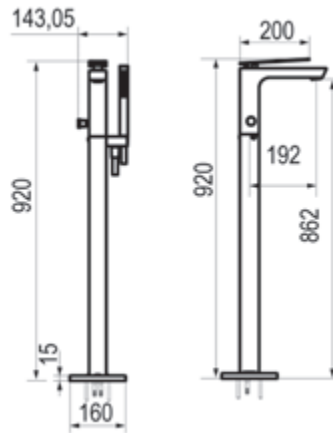

Grupo baño-ducha pie

Cromo Ref. 7841100 1909,80 €