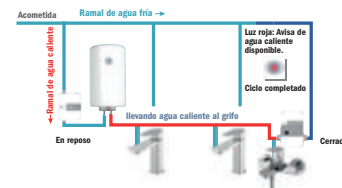

Una vez activado el sistema, el Bypass y el Módulo de Potencia se ponen en marcha para proceder a la recirculación del agua que está acumulada desde la caldera al punto de uso o grifo.

El agua se va calentando y cuando está a la temperatura deseada, la luz LED roja indicará que el proceso ya ha terminado y se dispone de agua caliente.

Consigue el máximo ahorro de agua y de energía evitando desperdiciar hasta 1,000 litros de agua por persona por mes y reduce la huella de CO₂.