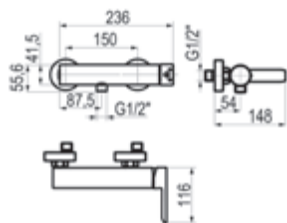

Grupo ducha

- Cromo Ref. 88943000 165,10 €
- Cromo Ref. 8894300E 176,30 €

Completar referencia en sección de ACABADOS

- Acabados color - Ref.889430XX 313,50 €
- Metales exclusivos - Ref.889430YY 449,70 €

Sin accesorios de ducha

- Cromo Ref. 88943500 133,10 €
- Cromo Ref. 8894350E 144,60 €

Completar referencia en sección de ACABADOS

- Acabados color - Ref.889435XX 199,70 €
- Metales exclusivos - Ref.889435YY 266,20 €