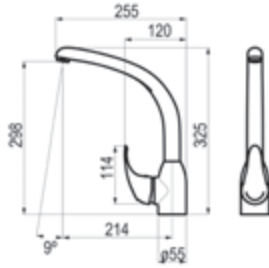

Basic

Alfa / Grifo de cocina

Cromo		Ref. 8148500	183,10 €
Blanco		Ref. 814851100	221,30 €
Cromo mate		Ref. 814856100	272,20 €
Níquel Cepillado		Ref. 814857100	301,40 €