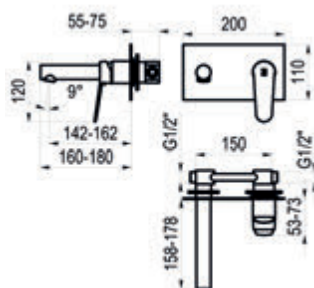

Lavabo mural

Cromo		Ref. 7205600	201,30 €
Blanco		Ref. 7205611	267,20 €
Negro		Ref. 7205616	267,20 €

Completar referencia en sección de ACABADOS

Acabados color	- Ref.72056XX	267,20 €
Metales exclusivos	- Ref.72056YY	402,60 €