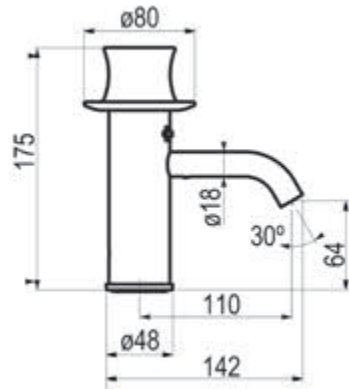

Lavabo

Versiones / Acabados

Cromo Ref. 8835000 209,70 €