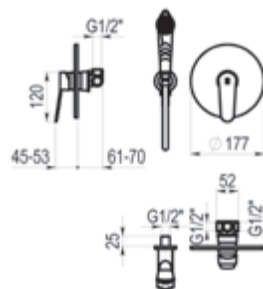

Ducha inodoro

Cromo		Ref. 7207600	153,30 €