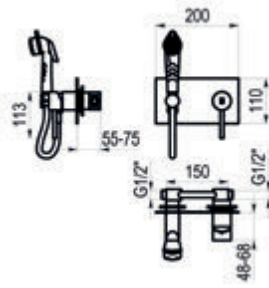

Ducha inodoro

Cromo Ref. 8637500 • 223,40 €