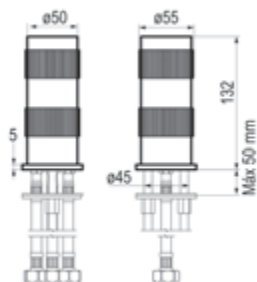

Bimando de control

Cromo		Ref. 4985300	738,10 €
Oro cepillado		Ref. 4985329	1180,70 €
Cromo negro cepillado		Ref. 4985336	1180,70 €
Níquel cepillado		Ref. 4985371	922,50 €