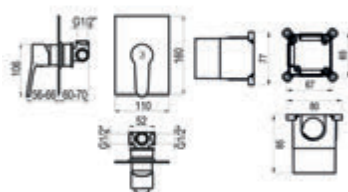

# Conjuntos mezcladores

Cónico / Conjunto ducha empotrable 1 vía

Cromo  Ref. K17177300 252,50 €