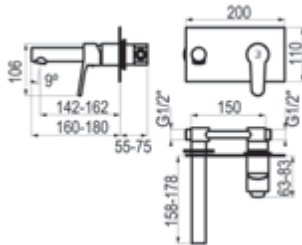

Cónico

Lavabo mural

Cromo		Ref. 7175600	196,40 €
Negro		Ref. 7175616	262,30 €

Completar referencia en sección de ACABADOS

Acabados color	- Ref.71756XX	262,30 €
Metales exclusivos	- Ref.71756YY	392,70 €