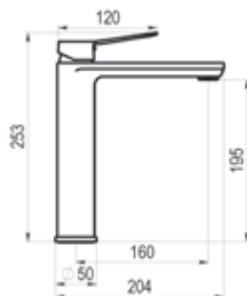

Dalma

Lavabo alto

Cromo		Ref. 7205500	157,50 €	
Blanco		Ref. 7205511	236,30 €	
Negro		Ref. 7205516	236,30 €	

Con desagüe semiautomático

Cromo		Ref. 7204500	184,10 €

Completar referencia en sección de ACABADOS

Acabados color	- Ref.72055XX	236,30 €
Metales exclusivos	- Ref.72055YY	315,10 €

Lavabo mural con caja de empotrar