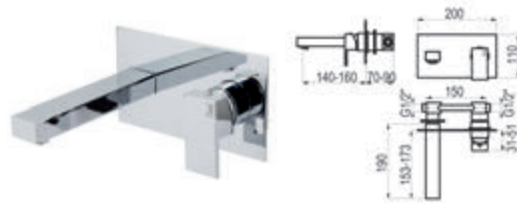

Lavabo mural

Cromo Ref. 5345600 366,50 €

Características

- Materiales en contacto con agua potable que aseguran el cumplimiento del R.D 140/2003.
- Acabados de alta resistencia cumpliendo la norma EN 248 frente a la corrosión y adherencia del recubrimiento.

Consulte otros acabados.

exclusive@griferiasgalindo.com
www.luxcoverbygalindo.com