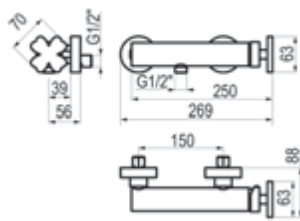

## Bidet

Cromo  Ref. 8817000 132,20 €

**Con desagüe semiautomático**

Cromo  Ref. 8816000 159,10 €

Grupo ducha

Cromo  Ref. 8813000 225,30 €

**Sin accesorios de ducha**

Cromo  Ref. 8813500 197,90 €