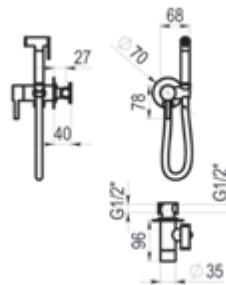

Theo / Ducha inodoro

Cromo Ref. 86378LA • 218,80 €