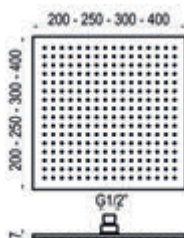

Rociador cuadrado anti-cal latón

		200 x 200 mm Latón	
Cromo		Ref. 66420L	159,50 €
		250 x 250 mm Latón	
Cromo		Ref. 66425L	248,60 €
		300 x 300 mm Latón	
Cromo		Ref. 66430L	304,70 €
		400 x 400 mm Latón	
Cromo		Ref. 66440L	688,80 €