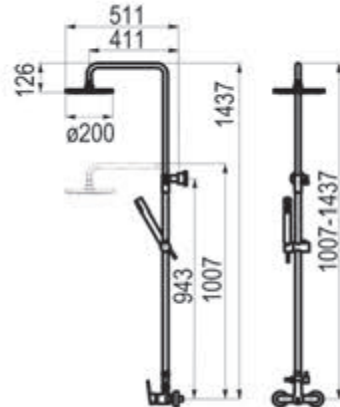

Columna de ducha mezcladora

Rociador Ø200 mm ABS, flexo inox y maneral Pysa 5 f.
Cromo Ref. 71750100 429,70 €

Rociador Ø300 mm inox, flexo PVC y maneral Pysa 5 f.
Negro Ref. 71750116 859,30 €

Completar referencia en sección de ACABADOS

Acabados color – Ref.717501XX 859,30 €

Metales exclusivos – Ref.717501YY 945,30 €