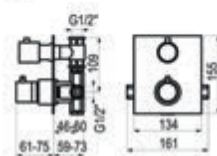

Atlantis / Conjunto ducha termostático empotrable 1 vía redondo

Cromo		Ref. K130047300	579,20 €
Negro		Ref. K130047316	899,10 €

Sin accesorios de ducha

Cromo		Ref. 30047300	400,80 €

Composición

- Grifo ducha 1 vía empotrado: ref. 30047300
- Rociador ø250mm: ref. 66325I
- Brazo de ducha: ref. 66850