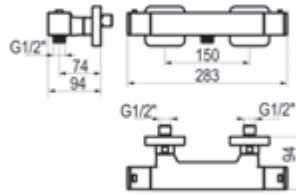

Grupo ducha termostática

Cromo		Ref. 100043000	•	311,20 €

Completar referencia en sección de ACABADOS

Acabados color	- Ref.10XX430XX	566,80 €
Metales exclusivos	- Ref.10YY430YY	776,30 €

Sin accesorios de ducha

Cromo		Ref. 100043500	279,70 €

Completar referencia en sección de ACABADOS

Acabados color	- Ref.1000435XX	419,60 €
Metales exclusivos	- Ref.1000435YY	559,40 €