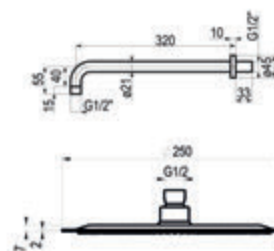

Conjunto ducha empotrable 2 vías

Composición

- Grifo ducha 2 vías con caja empotrada: ref. 8837400
- Maneral 1 función: ref. 77700
- Toma de agua: ref. 46400
- Flexo PVC: ref. 60400
- Rociador Ø250: ref. 66325I
- Brazo de ducha: ref. 66850

Cromo

Ref. K18837400

547,30 €