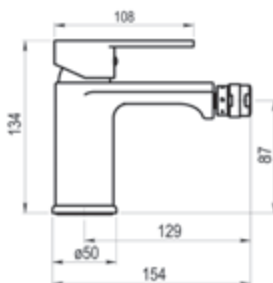

## Bidet

Cromo		Ref. 2157000		92,90 €
Blanco		Ref. 2157011		143,30 €
Negro		Ref. 2157016		143,30 €