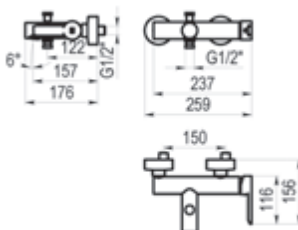

Grupo baño-ducha

- Cromo Ref. 88941000 197,20 €
- Cromo Ref. 8894100E 208,60 €

Completar referencia en sección de ACABADOS

- Acabados color - Ref.889410XX 365,10 €
- Metales exclusivos - Ref.889410YY 518,60 €

Sin accesorios de ducha

- Cromo Ref. 88941500 167,50 €
- Cromo Ref. 8894150E 179,10 €

Completar referencia en sección de ACABADOS

- Acabados color - Ref.889415XX 251,30 €
- Metales exclusivos - Ref.889415YY 335,10 €