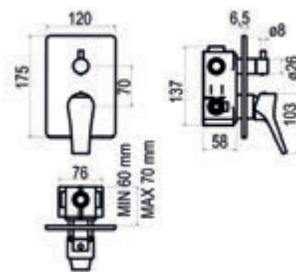

Mecanismo ducha empotrable 3 vías

Cromo Ref. 4947200 412,50 €