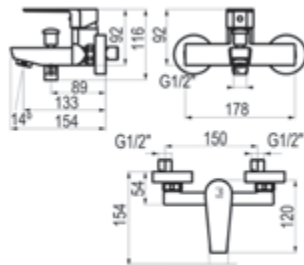

Grupo baño-ducha

* Disponible opción con maneta corta.

Cromo	Ref. 4603000	•	144,70 €
Blanco	Ref. 4603011		270,20 €
Negro	Ref. 4603016		270,20 €
Cromo	Ref. 4613000	*	144,70 €

Completar referencia en sección de ACABADOS

Acabados color	- Ref.46030XX	270,20 €
Metales exclusivos	- Ref.46030YY	429,10 €

Sin accesorios de ducha

Cromo	Ref. 4603500	122,80 €
Cromo	Ref. 4613500	* 122,80 €

Completar referencia en sección de ACABADOS

Acabados color	- Ref.46035XX	184,20 €
Metales exclusivos	- Ref.46035YY	245,60 €