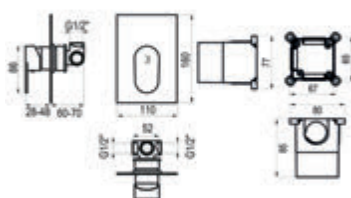

Nine / Conjunto ducha empotrable 1 vía

Cromo Ref. K14627300 258,50 €

Composición

- Grifo ducha 1 vía con caja empotrada: ref. 4627300
- Maneral 1 función: ref. 77700
- Toma de agua: ref. 43400
- Flexo PVC: ref. 60400
- Barra de ducha: ref. 760000

Completar referencia en sección de ACABADOS

Acabados color - Ref.K146273XX 434,30 €
Metales exclusivos - Ref.K146273YY 553,50 €