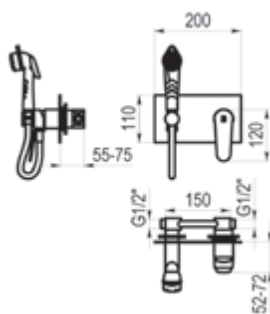

Ducha para inodoro

Dalma / Ducha inodoro

Cromo Ref. 7207500 218,80 €