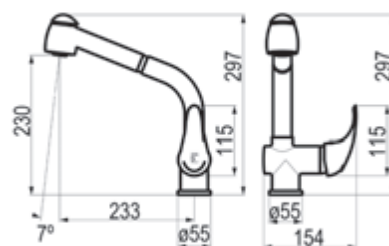

Cromo		Ref. 8149600	316,10 €
Blanco		Ref. 814961100	339,20 €
Cromo mate		Ref. 814966100	414,80 €
Níquel cepillado		Ref. 814967100	455,40 €