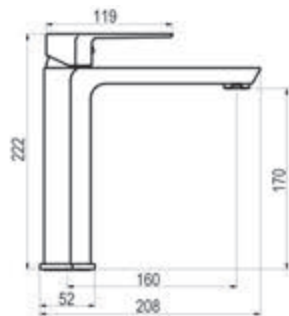

Aroha

Lavabo medio

Cromo		Ref. 4605100	•	139,20 €
Blanco		Ref. 4605111		193,80 €
Negro		Ref. 4605116		193,80 €

Con desagüe semiautomático

Cromo		Ref. 4604100		166,20 €

Completar referencia en sección de ACABADOS

Acabados color	- Ref.46051XX	193,80 €
Metales exclusivos	- Ref.46051YY	278,40 €