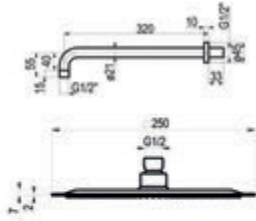

Atlantis / Conjunto ducha termostático empotrable 1 vía

Cromo Ref. K170047300 557,80 €

Sin accesorios de ducha

Cromo Ref. 70047300 377,50 €

Cromo mate Ref. 7004736100 451,60 €

Composición

- Grifo ducha 1 vía empotrado: ref. 70047300
- Rociador ø250mm: ref. 66325I
- Brazo de ducha: ref. 66850