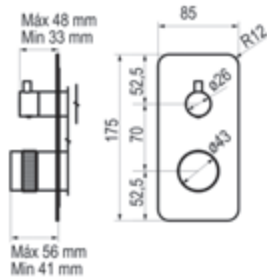

Mecanismo ducha empotrable 3 vías

Cromo		Ref. 4987200	894,60 €
Oro cepillado		Ref. 4987229	1316,50 €
Cromo negro cepillado		Ref. 4987236	1316,50 €
Níquel cepillado		Ref. 4987271	1068,10 €