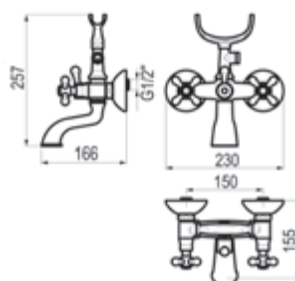

Grupo baño-ducha

Cromo		Ref. 6201300	309,30 €
Bronce envejecido		Ref. 6201340	432,10 €
Cobre envejecido		Ref. 6201341	432,10 €

Sin accesorios de ducha

Cromo		Ref. 6201700	247,40 €
Bronce envejecido		Ref. 6201740	395,90 €
Cobre envejecido		Ref. 6201741	395,90 €