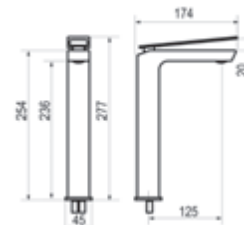

Lavabo mini

Cromo  Ref. 7845300  366,30 €

Con desagüe semiautomático

Cromo  Ref. 7844300  394,20 €

Lavabo alto

Cromo  Ref. 7845100  549,70 €

Con desagüe semiautomático

Cromo  Ref. 7844500  577,10 €