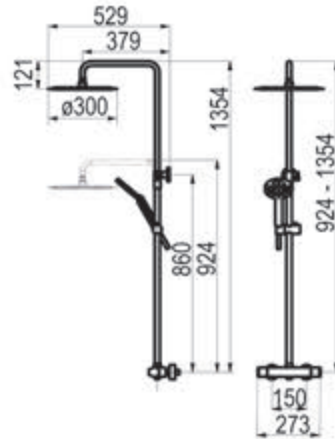

Aroha / Columna de ducha termostática

Rociador Ø250 mm inox,flexo PVC y maneral Aroha 3 f.

Cromo ☐ Ref. 46059501 585,30 €

Rociador Ø300 mm inox,flexo inox y maneral Pysa 5 f.

Cromo ☐ Ref. 46059500 631,90 €

Rociador Ø300 mm inox,flexo PVC y maneral Aroha 3 f.

Negro ☐ Ref. 46059502 1263,70 €

Rociador Ø300 mm inox,flexo PVC y maneral Aroha 3 f.

Blanco ☐ Ref. 46059503 1263,70 €

Completar referencia en sección de ACABADOS

Acabados color – Ref.460595XX 1263,70 €

Metales exclusivos – Ref.460595YY 1390,10 €