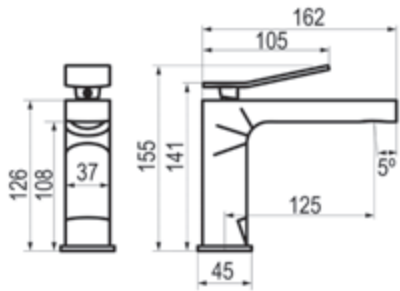

Lavabo

Cromo Ref. 7945000 • 323,30 €

Con desagüe semiautomático

Cromo Ref. 7944000 351,10 €

Características

- **Fabricado en latón sin plomo incluido en el 4MSI Common Approach.**
- *Materiales en contacto con agua potable que aseguran el cumplimiento del R.D 140/2003.*
- *Acabados de alta resistencia cumpliendo la norma EN 248 frente a la corrosión y adherencia del recubrimiento.*