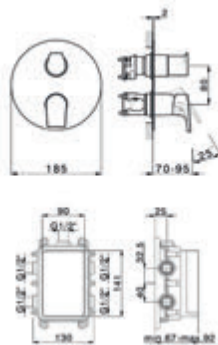

Aroha

Conjunto ducha termostático empotrable 1 vía

Cromo Ref. K1461T300 652,70 €

Composición

- Grifo ducha 1 vía con caja empotrada: ref. 461T300
- Maneral 1 función: ref. 77700
- Toma de agua: ref. 43400
- Flexo PVC: ref. 60400
- Barra de ducha: ref. 760000