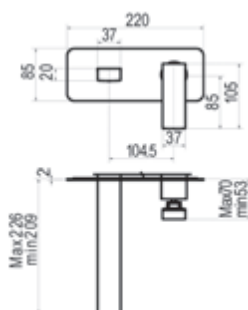

Wave

Lavabo mural

Cromo Ref. 7945600 714,10 €