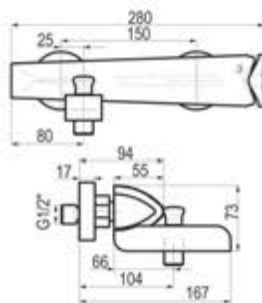

Grupo baño-ducha

Cromo Ref. 90041000 • 602,30 €

Mármol negro Ref. 90041026 947,80 €

Completar referencia en sección de ACABADOS

Acabados color - Ref.900410XX 886,90 €

Metales exclusivos - Ref.900410YY 1214,20 €

Sin accesorios de ducha

Cromo Ref. 90041500 515,40 €

Completar referencia en sección de ACABADOS

Acabados color - Ref.900415XX 773,10 €

Metales exclusivos - Ref.900415YY 1030,70 €