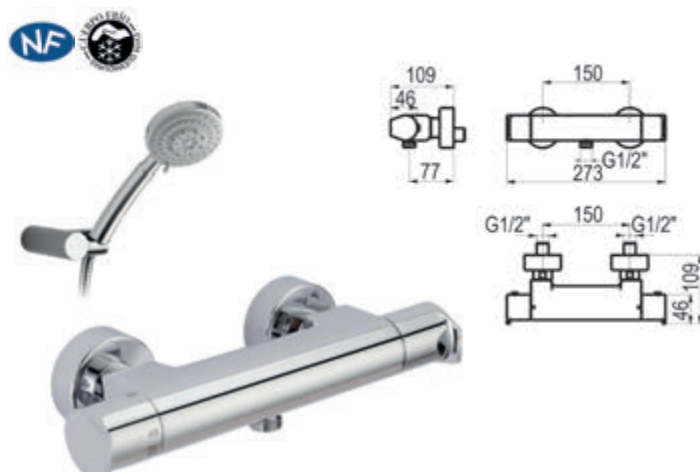

Aroha / Grupo ducha termostática

Cromo Ref. 46053000 * 276,30 €

Blanco Ref. 46053011 452,60 €

Negro Ref. 46053016 452,60 €

Completar referencia en sección de ACABADOS

Acabados color - Ref.460530XX 452,60 €

Metales exclusivos - Ref.460530YY 656,10 €

Sin accesorios de ducha

Cromo Ref. 46053500 236,30 €

Completar referencia en sección de ACABADOS

Acabados color - Ref.460535XX 338,80 €

Metales exclusivos - Ref.460535YY 472,60 €