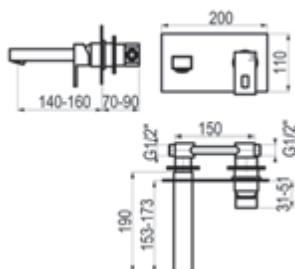

Lavabo mural

Cromo		Ref. 5245600	•	302,30 €

Completar referencia en sección de ACABADOS

Acabados color	- Ref.52456XX	368,20 €
Metales exclusivos	- Ref.52456YY	604,50 €