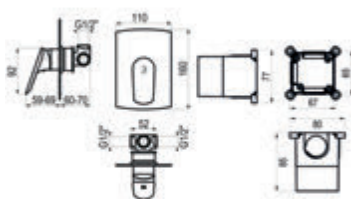

Conjuntos mezcladores

Kily / Conjunto ducha empotrable 1 vía

Cromo Ref. K14957300 289,30 €

Composición

- Grifo ducha 1 vía con caja empotrada: ref. 4957300
- Maneral 1 función: ref. 77700
- Toma de agua: ref. 43400
- Flexo PVC: ref. 60400
- Barra de ducha: ref. 760000

Completar referencia en sección de ACABADOS

Acabados color – Ref.K149573XX 466,10 €

Metales exclusivos – Ref.K149373YY 545,80 €

Livra / Conjunto ducha empotrable 1 vía