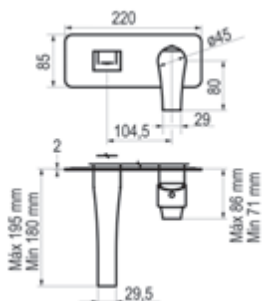

Twit

Lavabo mural

Cromo Ref. 4945600 603,30 €