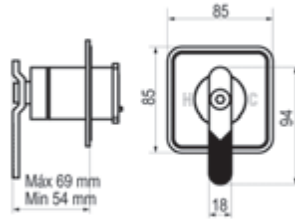

## Bidet

Cromo  Ref. 7967000 639,10 €

**Con desagüe semiautomático**

Cromo  Ref. 7966000 666,90 €

● Opción volante rojo + 13,60 €

Mecanismo ducha empotrable 1 vía

Cromo  Ref. 7977300 431,10 €

Mecanismo ducha empotrable 2 vías