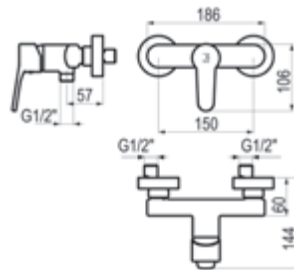

Grupo ducha

Cromo		Ref. 7173000	110,20 €
Cromo		Ref. 717300E	118,60 €
Negro		Ref. 7173016	165,30 €

Completar referencia en sección de ACABADOS

Acabados color	- Ref.71730XX	165,30 €
Metales exclusivos	- Ref.71730YY	363,20 €

Sin accesorios de ducha

Cromo		Ref. 7173500	89,90 €
Verde		Ref. ABT7173500	130,30 €

Completar referencia en sección de ACABADOS

Acabados color	- Ref.71735XX	134,80 €
Metales exclusivos	- Ref.71735YY	179,70 €