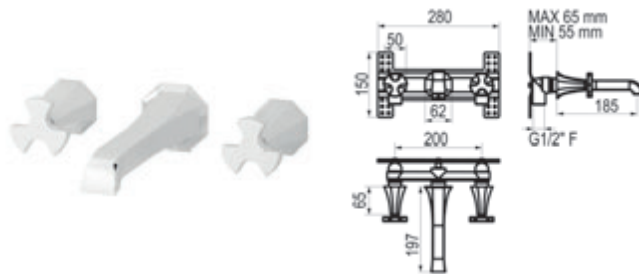

Belmondo

Lavabo mural

Cromo Ref. 2445600 677,60 €