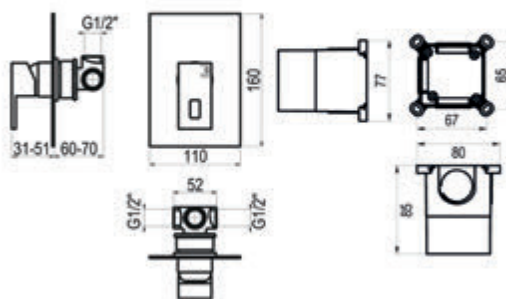

Nitro

Conjunto ducha empotrable

Composición

- Grifo ducha 1 vía con caja empotrada: ref. 5247300
- Maneral 1 función: ref. 68000
- Toma de agua: ref. 43800
- Flexo PVC: ref. 60400
- Barra de ducha: ref. 161000

Cromo Ref. K15247300 494,10 €

Completar referencia en sección de ACABADOS

Acabados color - Ref.K152473XX 687,80 €

Metales exclusivos - Ref.K152473YY 986,70 €