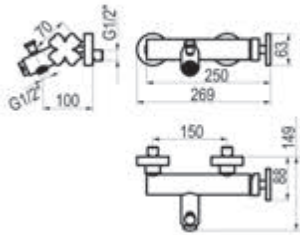

Grupo baño-ducha

Cromo Ref. 8811000 252,90 €

Sin accesorios de ducha

Cromo Ref. 8811500 225,70 €