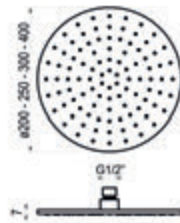

Rociador redondo anti-cal latón

		ø200 mm Latón	
Cromo		Ref. 66320L	155,10 €
		ø250 mm Latón	
Cromo		Ref. 66325L	243,90 €
		ø300 mm Latón	
Cromo		Ref. 66330L	300,20 €
		ø400 mm Latón	
Cromo		Ref. 66340L	679,50 €