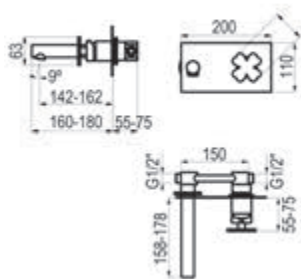

Lavabo mural

Cromo Ref. 8815600 255,60 €