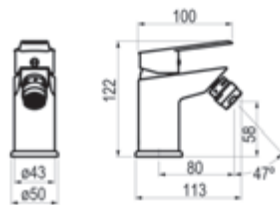

Lavabo

- Cromo  Ref. 7125000 • 60,30 €
- Cromo  Ref. 712500E  68,10 €

Completar referencia en sección de ACABADOS

- Acabados color - Ref.71250XX 110,80 €
- Metales exclusivos - Ref.71250YY 136,10 €

Bidet

- Cromo  Ref. 7127000 • 60,30 €