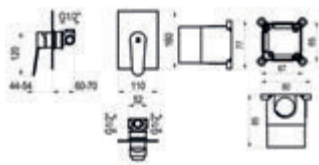

Dalma / Conjunto ducha empotrable 1 vía

Cromo Ref. K17207300 254,90 €

ESPECIAL
DUCHAS

Composición

- Grifo ducha 1 vía con caja empotrada: ref. 7207300
- Maneral 1 función: ref. 77700
- Toma de agua: ref. 43400
- Flexo PVC: ref. 60400
- Barra de ducha: ref. 760000

Completar referencia en sección de ACABADOS

Acabados color - Ref.K172073XX 430,70 €
Metales exclusivos - Ref.K172073YY 546,20 €