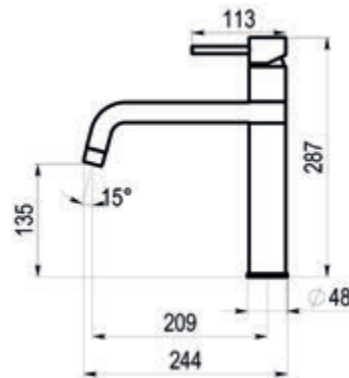

Cromo Ref. 8639700 194,50 €