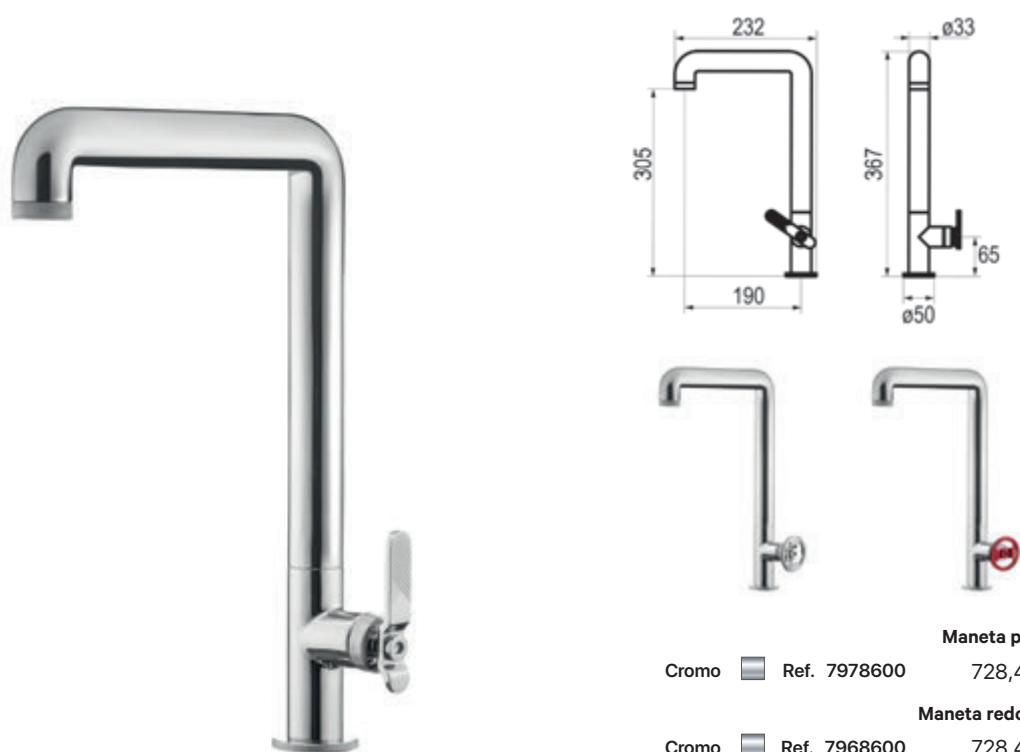

Strem / Grifo de cocina