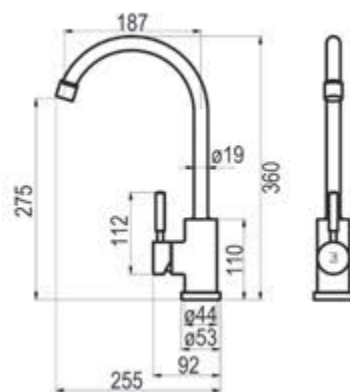

Apto para exterior doble función (red/filtro)

Inox ■ Ref. 10548399 383,80 €

Theo / Grifo de cocina