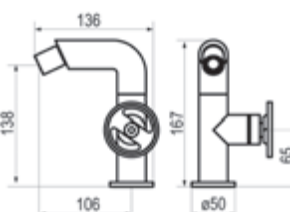

Bidet

Cromo Ref. 7967000 639,10 €

Con desagüe semiautomático

Cromo Ref. 7966000 666,90 €

● Opción volante rojo + 13,60 €