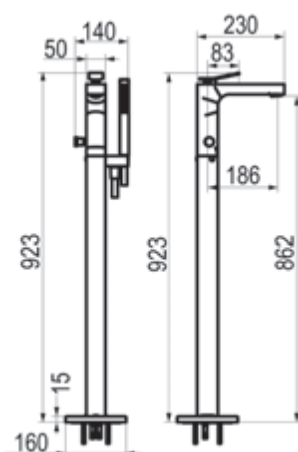

Grupo baño-ducha pie

Cromo Ref. 7941100 1927,50 €