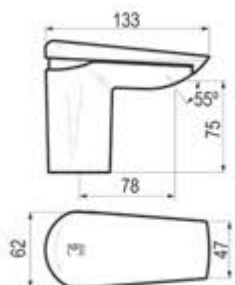

Seven

Lavabo mini

Cromo Ref. 90045500 • 169,60 €

Con desagüe semiautomático

Cromo Ref. 90044500 197,30 €

Completar referencia en sección de ACABADOS

Acabados color - Ref.900455XX 220,10 €

Metales exclusivos - Ref.900455YY 339,10 €