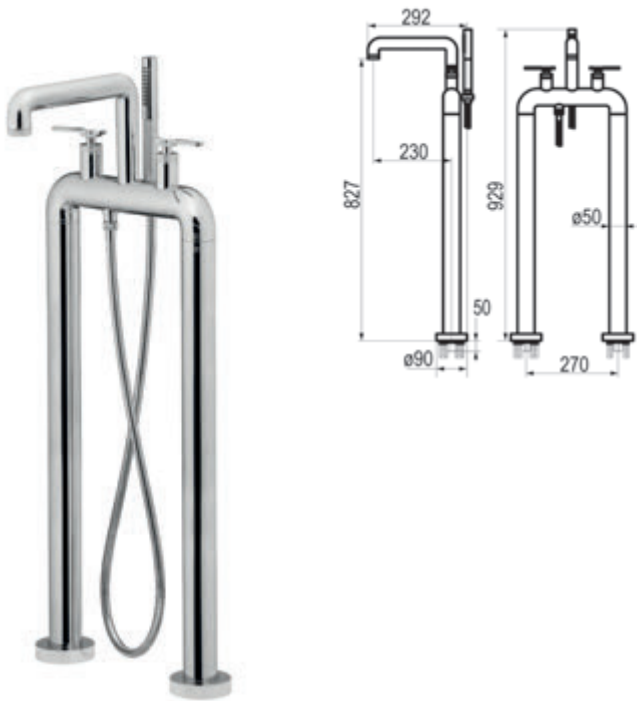

Grupo baño-ducha pie

Cromo Ref. 7971100 2763,70 €