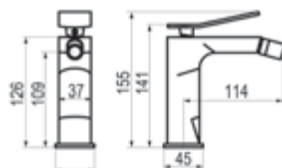

Bidet

Cromo Ref. 7947000 340,40 €

Con desagüe semiautomático

Cromo Ref. 7946000 368,10 €