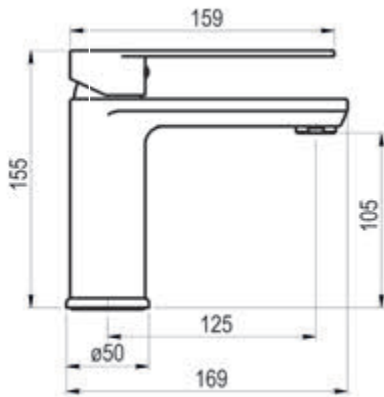

Características

- **Fabricado en latón sin plomo incluido en el 4MSI Common Approach.**
- **Materiales en contacto con agua potable que aseguran el cumplimiento del R.D 140/2003.**
- **Acabados de alta resistencia cumpliendo la norma EN 248 frente a la corrosión y adherencia del recubrimiento.**
- **Certificado por AENOR acorde a norma europea EN 817.**

Acabados color

Blanco		Ref. 4625011		131,20 €
Negro		Ref. 4625016		131,20 €
RAL-4005		Ref. 4625000_RAL4005		131,20 €

Completar referencia en sección de ACABADOS

Acabados color	- Ref.46250XX			131,20 €