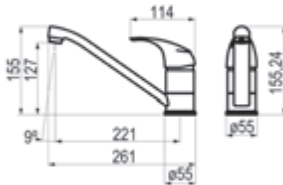

Alfa / Grifo de cocina

Cromo		Ref. 8149200	140,90 €