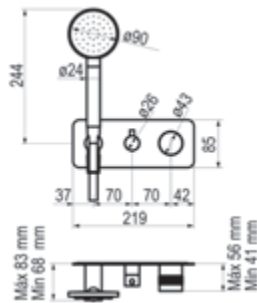

Grupo ducha mural 2 vías

Cromo		Ref. 4989400	1202,20 €
Oro cepillado		Ref. 4989429	1797,90 €
Cromo negro cepillado		Ref. 4989436	1797,90 €
Níquel cepillado		Ref. 4989471	1450,50 €