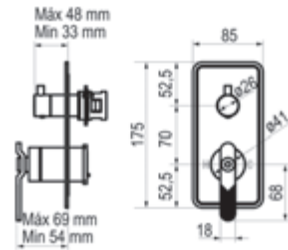

## Bidet

Cromo  Ref. 7967000 639,10 €

**Con desagüe semiautomático**

Cromo  Ref. 7966000 666,90 €

● Opción volante rojo + 13,60 €

Mecanismo ducha empotrable 1 vía

Cromo  Ref. 7977300 431,10 €

Mecanismo ducha empotrable 2 vías