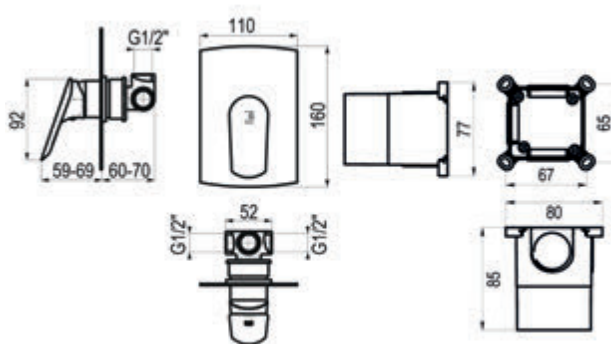

Conjunto ducha empotrable 1 vía

Composición

- Grifo ducha 1 vía con caja empotrada: ref. 4957300
- Maneral 1 función: ref. 77700
- Toma de agua: ref. 43400
- Flexo PVC: ref. 60400
- Barra de ducha: ref. 760000

Cromo Ref. K14957300 289,30 €

Completar referencia en sección de ACABADOS

Acabados color – Ref.K149573XX 466,10 €

Metales exclusivos – Ref.K149573YY 617,10 €