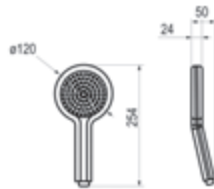

Maneral de ducha carbono 1 función

Carbono ■ Ref. 6910C 116,90 €