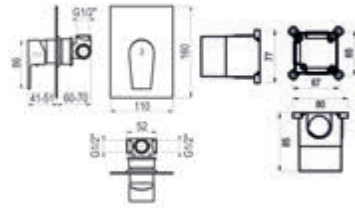

Aroha / Conjunto ducha empotrable 1 vía

Cromo Ref. K14607300 258,10 €

Composición

- Grifo ducha 1 vía con caja empotrada: ref. 4607300
- Maneral 1 función: ref. 77700
- Toma de agua: ref. 43400
- Flexo PVC: ref. 60400
- Barra de ducha: ref. 760000

Completar referencia en sección de ACABADOS

Acabados color - Ref.146073XX 433,80 €
Metales exclusivos - Ref.146073YY 552,40 €