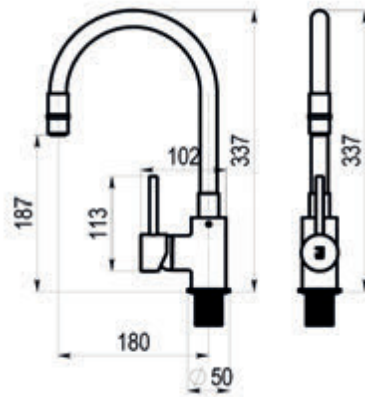

Flexible

Theo / Grifo de cocina caño flexible