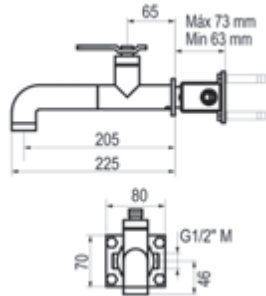

## Lavabo alto bimando

Cromo  Ref. 7965300  802,50 €

**Con desagüe semiautomático**

Cromo  Ref. 7964300  830,10 €

● Opción volante rojo + 13,60 €

Lavabo mural

Cromo  Ref. 7975400  769,10 €

Lavabo mural