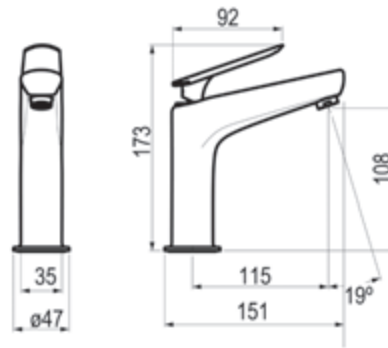

Lavabo

- Cromo Ref. 4955000 • 115,10 €
- Cromo Ref. 495500E 122,80 €

Con desagüe semiautomático

- Cromo Ref. 4954000 142,60 €