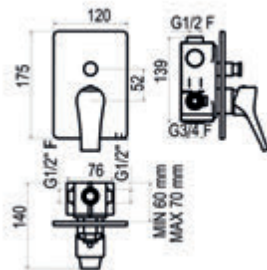

## Grupo baño-ducha

Cromo  Ref. 4941000 • 325,90 €

**Sin accesorios de ducha**

Cromo  Ref. 4941500 304,50 €

Mecanismo ducha empotrable 1 vía

Cromo  Ref. 4947300 187,10 €

Mecanismo ducha empotrable 2 vías

Cromo  Ref. 4947400 315,10 €