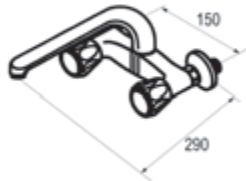

Elipse / Grifo de cocina mural

Distancia entre entradas de 130-170 mm y caño fundido de 26 cm

Cromo Ref. 3832000 129,40 €

Distancia entre entradas de 90-130 mm y caño fundido de 26 cm

Cromo Ref. 3835000 126,50 €