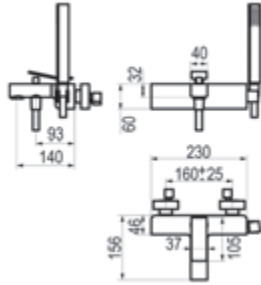

Grupo baño-ducha