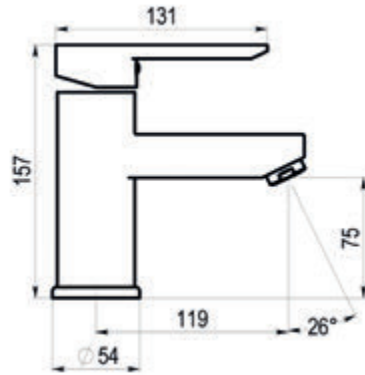

Lavabo

- Cromo Ref. 88945000 111,10 €
- Cromo Ref. 8894500E 122,20 €

Con desagüe automático

- Cromo Ref. 88944000 129,30 €
- Cromo Ref. 8894400E 140,90 €

Diseño personalizado

- Print Dálmata Ref. PEM88945000 288,20 €

Completar referencia en sección de ACABADOS

- Acabados color – Ref.889450XX 161,60 €
- Metales exclusivos – Ref.889450YY 222,10 €

Características

- Fabricado en latón sin plomo incluido en el 4MSI Common Approach.
- Materiales en contacto con agua potable que aseguran el cumplimiento del R.D 140/2003.
- Acabados de alta resistencia cumpliendo la norma EN 248 frente a la corrosión y adherencia del recubrimiento.
- Certificado por AENOR acorde a norma europea EN 817.

Diseña tu grifo único como tú.

Fabricamos a medida con el acabado o print que necesites.
exclusive@griferiasgalindo.com
www.luxcoverbygalindo.com