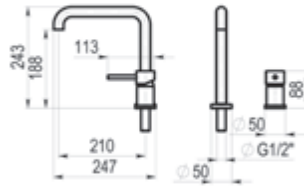

Batería lavabo

Caño giratorio

Cromo		Ref. 8635200		286,60 €

Completar referencia en sección de ACABADOS

Acabados color	- Ref.86352XX	429,90 €
Metales exclusivos	- Ref.86352YY	573,20 €

Caño fijo

Cromo		Ref. 8635300		270,50 €

Completar referencia en sección de ACABADOS

Acabados color	- Ref.86353XX	405,80 €
Metales exclusivos	- Ref.86353YY	541,10 €