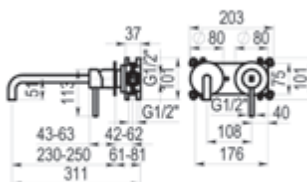

Cromo		Ref. 8635600	• eCo	335,90 €

Negro		Ref. 8635616	eCo	401,90 €

Cromo negro cepillado		Ref. 8635636	eCo	503,60 € *

Longitud del caño 200 mm

Cromo		Ref. 8635700	eCo	328,10 €

Completar referencia en sección de ACABADOS

Acabados color	- Ref.86356XX	401,90 €
Metales exclusivos	- Ref.86356YY	671,80 €