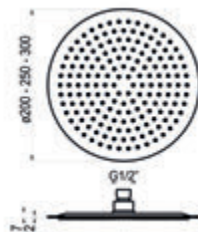

Rociador redondo anti-cal inox

		ø200 mm Inox	
Inox		Ref. 66320I	110,40 €
		ø250 mm Inox	
Inox		Ref. 66325I	148,10 €
		ø300 mm Inox	
Inox		Ref. 66330I	194,50 €
Negro		Ref. 1666330I	220,40 €

ESPECIAL
DUCHAS