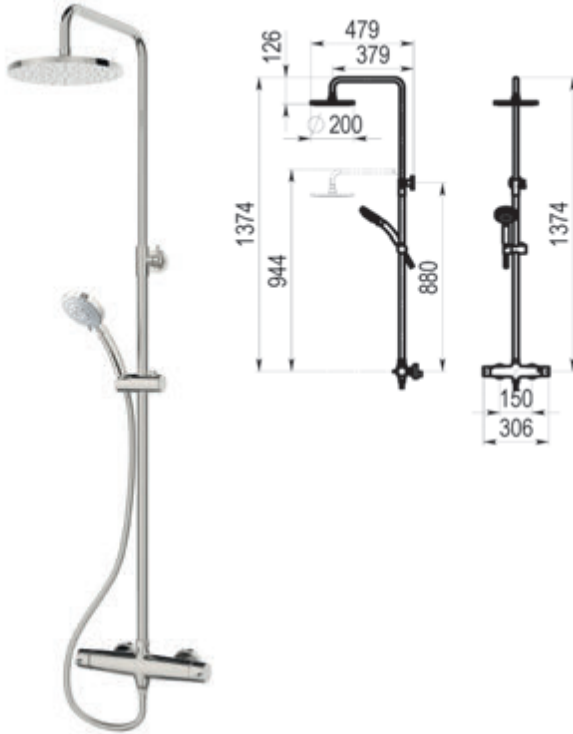

Columna de ducha mezcladora

Rociador Ø200 mm ABS, flexo inox y maneral Pysa 5 f.

Cromo Ref. 49350100 467,10 €

Rociador Ø250 mm ABS, flexo PVC y maneral Pysa 5 f.

Cromo Ref. 49350300 487,80 €

Rociador Ø250 mm inox, flexo PVC y maneral Aroha 3 f.

Cromo Ref. 49350301 573,20 €

Rociador Ø300 mm inox, flexo PVC y maneral Aroha 3 f.

Cromo Ref. 49350302 618,50 €

Rociador Ø300 mm inox, flexo PVC y maneral Aroha 3 f.

Negro Ref. 49350303 1237,10 €

Rociador Ø300 mm inox, flexo PVC y maneral Aroha 3 f.

Blanco Ref. 49350304 1237,10 €

Completar referencia en sección de ACABADOS

Acabados color – Ref. 493503XX 1237,10 €

Metales exclusivos – Ref. 493503YY 1360,70 €