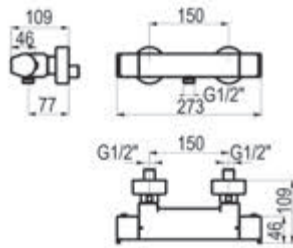

Grupo ducha termostática

Cromo	Ref. 46053000	•	276,30 €
Blanco	Ref. 46053011		452,60 €
Negro	Ref. 46053016		452,60 €

Completar referencia en sección de ACABADOS

Acabados color	- Ref.460530XX	452,60 €
Metales exclusivos	- Ref.460530YY	656,10 €

Sin accesorios de ducha

Cromo	Ref. 46053500	236,30 €

Completar referencia en sección de ACABADOS

Acabados color	- Ref.460535XX	338,80 €
Metales exclusivos	- Ref.460535YY	472,60 €