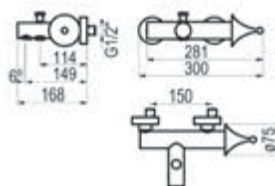

Grupo baño-ducha

Cromo Ref. 8821000 252,90 €

Sin accesorios de ducha

Cromo Ref. 8821500 225,70 €