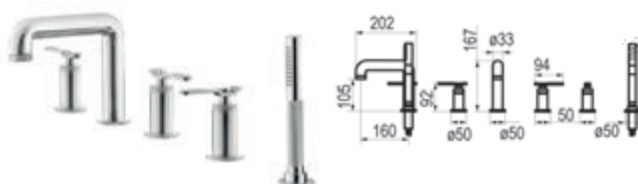

Cromo Ref. 7970500 1523,20 €