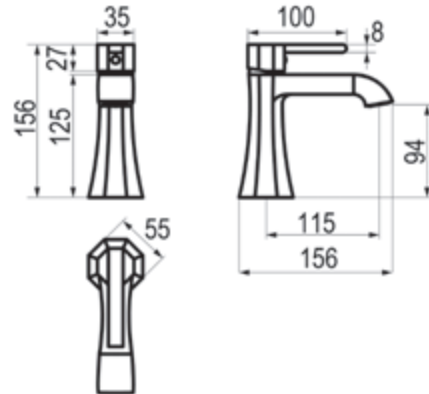

Lavabo

Cromo Ref. 2445100 361,20 €

Con desagüe semiautomático

Cromo Ref. 2444100 389,10 €

Características

- **Fabricado en latón sin plomo incluido en el 4MSI Common Approach.**
- *Materiales en contacto con agua potable que aseguran el cumplimiento del R.D 140/2003.*
- *Acabados de alta resistencia cumpliendo la norma EN 248 frente a la corrosión y adherencia del recubrimiento.*