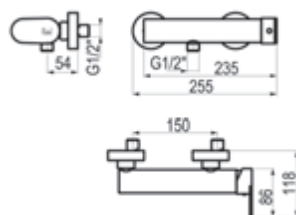

Grupo ducha cilindro

Cromo		Ref. 4643000		181,10 €

Completar referencia en sección de ACABADOS

Acabados color	- Ref.46430XX	375,30 €
Metales exclusivos	- Ref.46430YY	490,10 €

Sin accesorios de ducha

Cromo		Ref. 4643500		153,30 €

Completar referencia en sección de ACABADOS

Acabados color	- Ref.46435XX	261,50 €
Metales exclusivos	- Ref.46435YY	306,60 €