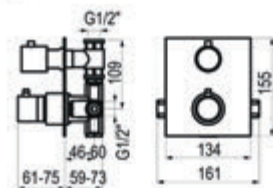

## Atlantis / Conjunto ducha termostático empotrable 1 vía cuadrado

Cromo		Ref. K230047300	656,80 €
Negro		Ref. K230047316	1079,20 €