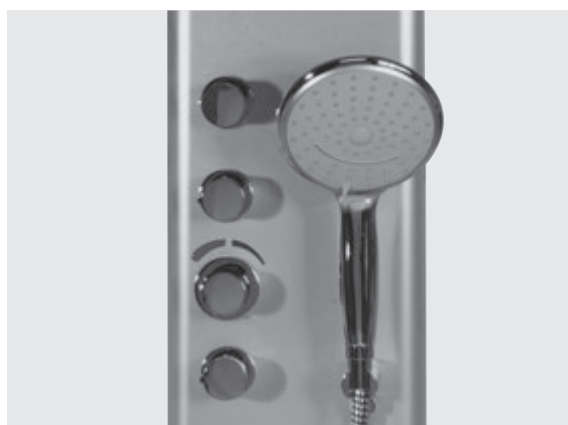

Accesorios circulares.