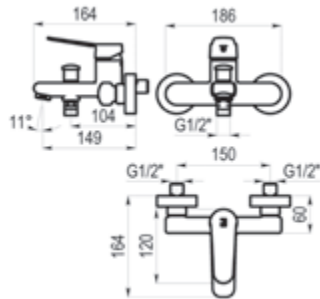

Grupo baño-ducha

Cromo		Ref. 7201000 *	136,80 €
Blanco		Ref. 7201011	287,90 €
Negro		Ref. 7201016	287,90 €

Completar referencia en sección de ACABADOS

Acabados color	- Ref.72010XX	287,90 €
Metales exclusivos	- Ref.72010YY	415,60 €

Sin accesorios de ducha

Cromo		Ref. 7201500	116,10 €

Completar referencia en sección de ACABADOS

Acabados color	- Ref.72015XX	174,10 €
Metales exclusivos	- Ref.72015YY	232,10 €