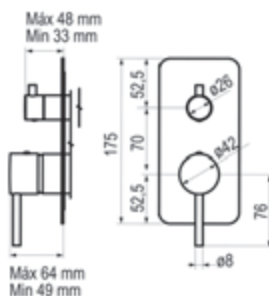

Trama

Mecanismo ducha empotrable 3 vías

Cromo		Ref. 4977200	636,40 €
Oro cepillado		Ref. 4977229	782,70 €
Cromo negro cepillado		Ref. 4977236	782,70 €
Níquel cepillado		Ref. 4977271	689,20 €