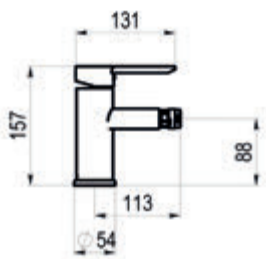

Bidet

- Cromo Ref. 88947000 111,10 €
- Cromo Ref. 8894700E 122,20 €

Con desagüe automático

- Cromo Ref. 88946000 129,30 €
- Cromo Ref. 8894600E 140,90 €

Completar referencia en sección de ACABADOS

- Acabados color - Ref.889470XX 161,60 €
- Metales exclusivos - Ref.889470YY 222,10 €