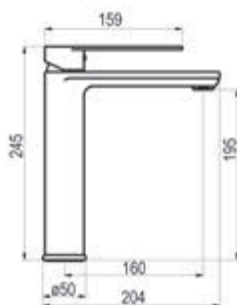

Lavabo alto maneta horadada

Cromo		Ref. 4635500	165,50 €
Cromo		Ref. 463550E	175,10 €

Con desagüe semiautomático

Cromo		Ref. 4634500	192,20 €

Completar referencia en sección de ACABADOS

Acabados color	- Ref.46355XX	216,80 €
Metales exclusivos	- Ref.46355YY	330,90 €