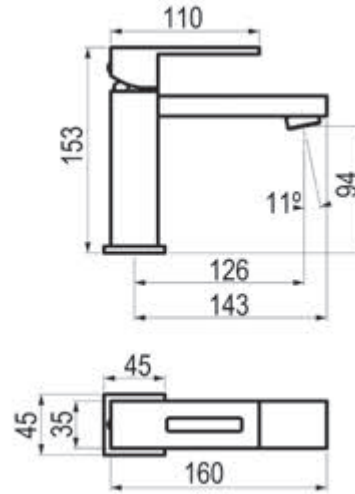

Lavabo

- Cromo Ref. 5245000 • 189,10 €
- Cromo Ref. 524500E 196,90 €

Con desagüe automático

- Cromo Ref. 5244000 207,60 €

Características

- **Fabricado en latón sin plomo incluido en el 4MSI Common Approach.**
- *Materiales en contacto con agua potable que aseguran el cumplimiento del R.D 140/2003.*
- *Acabados de alta resistencia cumpliendo la norma EN 248 frente a la corrosión y adherencia del recubrimiento.*