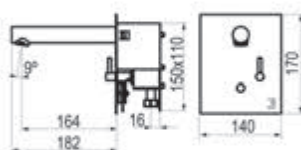

Lavabo mural

Pila Cr-P2 6V litio

Mármol blanco ■ Ref. P3178250 698,70 €

Transformador 12V

Mármol blanco ■ Ref. P3178251 698,70 €