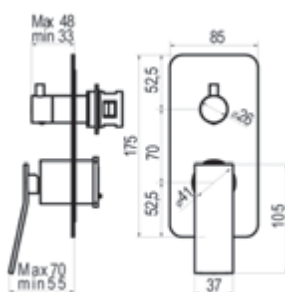

Mecanismo ducha empotrable 3 vías

Cromo Ref. 7947200 613,40 €