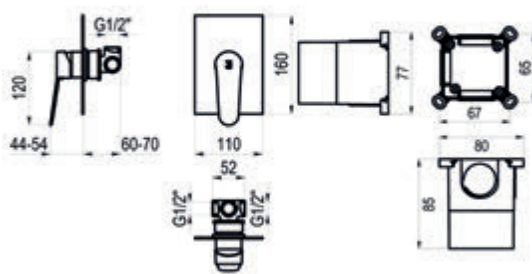

Conjunto ducha empotrable

Composición

- Grifo ducha 1 vía con caja empotrada: ref. 7207300
- Maneral 1 función: ref. 77700
- Toma de agua: ref. 43400
- Flexo PVC: ref. 60400
- Barra de ducha: ref. 760000

Con accesorios de ducha

Cromo	Ref. K17207300	254,90 €

Completar referencia en sección de ACABADOS

Acabados color - Ref.K172073XX	430,70 €
Metales exclusivos - Ref.K172073YY	546,20 €