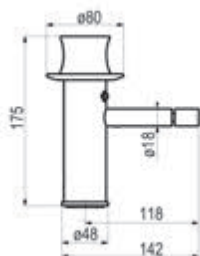

Chap

Bidet

Cromo Ref. 8837000 209,70 €

Con desagüe semiautomático

Cromo Ref. 8836000 237,10 €