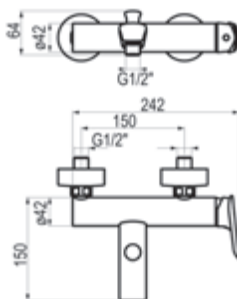

Grupo baño-ducha

Cromo Ref. 4951000 • 234,40 €

Blanco Ref. 4951011 376,10 €

Negro Ref. 4951016 376,10 €

Completar referencia en sección de ACABADOS

Acabados color - Ref.49510XX 376,10 €

Metales exclusivos - Ref.49510YY 582,10 €

Sin accesorios de ducha

Cromo Ref. 4951500 199,30 €

Completar referencia en sección de ACABADOS

Acabados color - Ref.49515XX 298,90 €

Metales exclusivos - Ref.49515YY 398,50 €