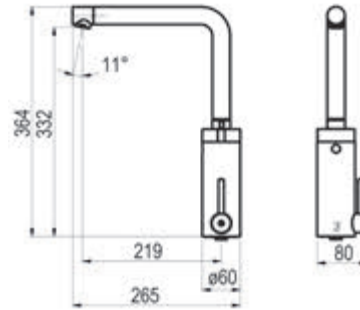

Theo Elec / Grifo de cocina electrónico

Pila CR-P2 6V litio

Cromo Ref. 79380 898,80 €

Transformador 12V

Cromo Ref. 79381 898,80 €