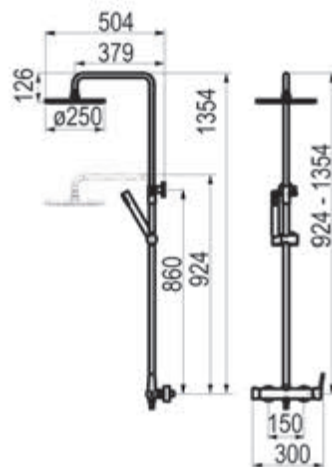

Columna de ducha mezcladora inversor integrado

Rociador Ø250 mm ABS, flexo PVC y maneral Pysa 5 f.
Cromo Ref. 71750300 * 450,40 €

Rociador Ø250 mm inox, flexo PVC y maneral Aroha 3 f.
Cromo Ref. 71750301 546,20 €

Rociador Ø300 mm inox, flexo PVC y maneral Aroha 3 f.
Cromo Ref. 71750302 553,70 €

Rociador Ø300 mm inox, flexo PVC y maneral Aroha 3 f.
Negro Ref. 71750303 1107,40 €

Rociador Ø300 mm inox, flexo PVC y maneral Aroha 3 f.
Blanco Ref. 71750304 1107,40 €

Completar referencia en sección de ACABADOS

Acabados color – Ref.717503XX 1107,40 €

Metales exclusivos – Ref.717503YY 1218,10 €