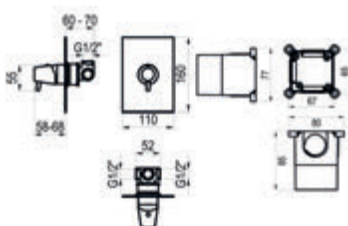

Acabados color – Ref.K149573XX 466,10 €

Metales exclusivos – Ref.K149373YY 545,80 €

Livra / Conjunto ducha empotrable 1 vía

Cromo  Ref. K14937300 255,20 €