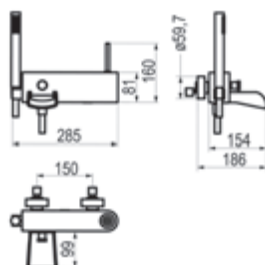

Grupo baño-ducha

Cromo Ref. 6941000 904,10 €

Sin accesorios de ducha

Cromo Ref. 6941500 852,80 €