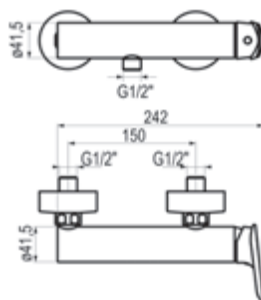

Grupo ducha

Cromo Ref. 4953000 • 175,60 €

Blanco Ref. 4953011 287,60 €

Negro Ref. 4953016 287,60 €

Completar referencia en sección de ACABADOS

Acabados color - Ref.49530XX 287,60 €

Metales exclusivos - Ref.49530YY 463,90 €

Sin accesorios de ducha

Cromo Ref. 4953500 140,20 €

Completar referencia en sección de ACABADOS

Acabados color - Ref.49535XX 210,40 €

Metales exclusivos - Ref.49535YY 280,40 €