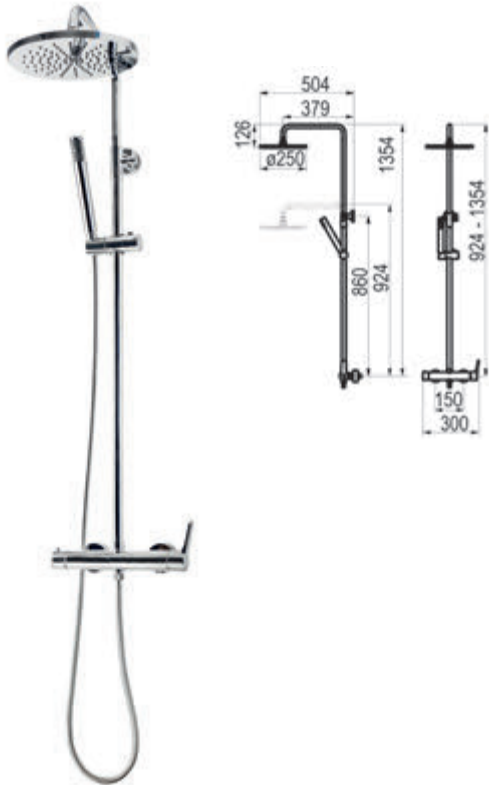

Cónico / Columna de ducha mezcladora inversor integrado