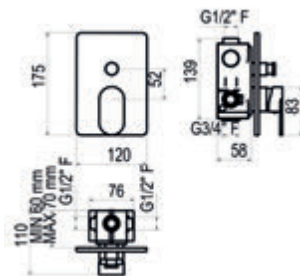

Mecanismo ducha empotrable 2 vías

Cromo Ref. 6947400 396,70 €

Batería baño ducha sobre repisa