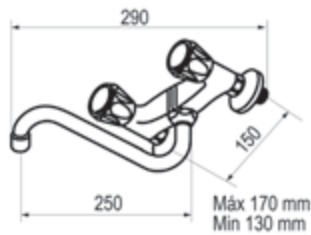

Cromo  Ref. 3833300 99,10 €

Elipse / Grifo de cocina mural

Cromo  Ref. 3832500 68,30 €