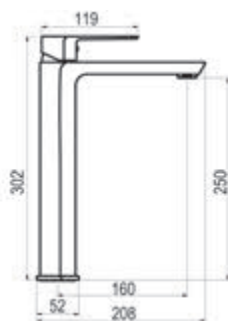

Lavabo alto

Cromo		Ref. 4605500	•	165,10 €
Blanco		Ref. 4605511		216,20 €
Negro		Ref. 4605516	•	216,20 €

Con desagüe semiautomático

Cromo		Ref. 4604500		191,80 €

Completar referencia en sección de ACABADOS

Acabados color	- Ref.46055XX	216,20 €
Metales exclusivos	- Ref.46055YY	329,90 €