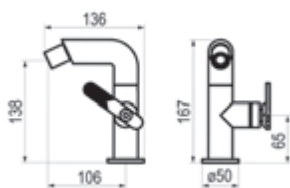

Bidet

Cromo Ref. 7977000 639,10 €

Con desagüe semiautomático

Cromo Ref. 7976000 666,90 €