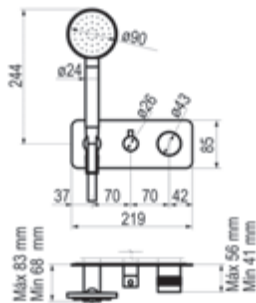

Grupo ducha mural 3 vías

Cromo		Ref. 4989200	1300,60 €
Oro cepillado		Ref. 4989229	1954,30 €
Cromo negro cepillado		Ref. 4989236	1954,30 €
Níquel cepillado		Ref. 4989271	1573,10 €