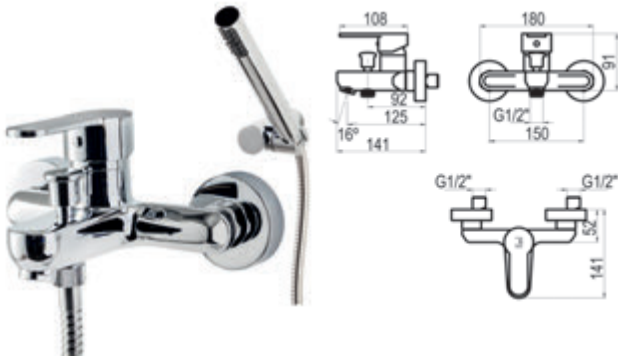

Grupo baño-ducha