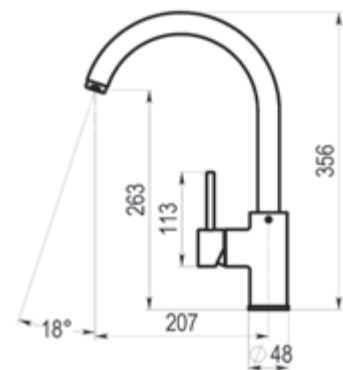

# Theo

Theo / Grifo de cocina

Cromo  Ref. 8638300 185,10 €