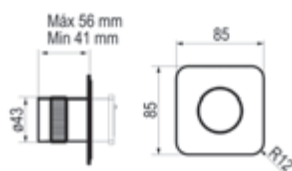

Mecanismo ducha empotrable 1 vía

Cromo		Ref. 4987300	448,70 €
Oro cepillado		Ref. 4987329	655,70 €
Cromo negro cepillado		Ref. 4987336	655,70 €
Níquel cepillado		Ref. 4987371	534,90 €