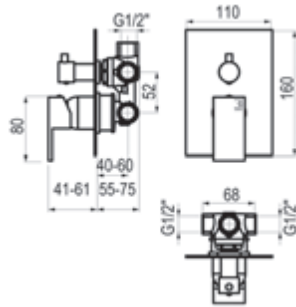

Mecanismo ducha empotrable 3 vías