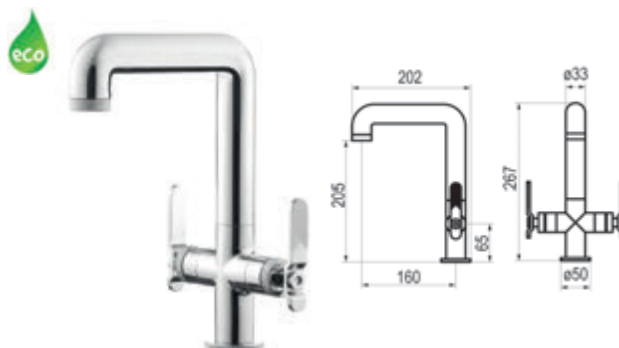

## Lavabo alto bimando

Cromo  Ref. 7975300  802,50 €

**Con desagüe semiautomático**

Cromo  Ref. 7974300  830,10 €