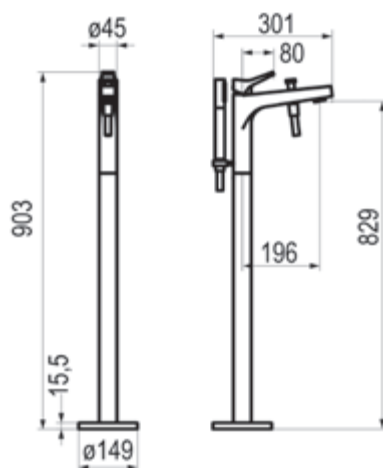

Twit

Grupo baño-ducha pie

Cromo Ref. 4941100 1419,30 €