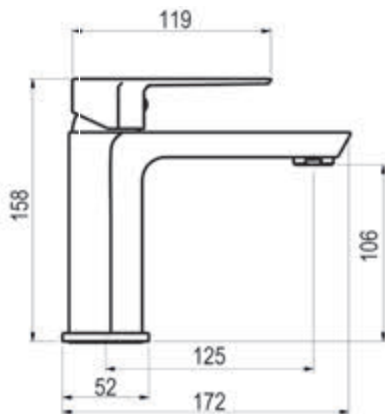

Características

- **Fabricado en latón sin plomo incluido en el 4MSI Common Approach.**
- **Materiales en contacto con agua potable que aseguran el cumplimiento del R.D 140/2003.**
- **Acabados de alta resistencia cumpliendo la norma EN 248 frente a la corrosión y adherencia del recubrimiento.**
- **Certificado por AENOR acorde a norma europea EN 817.**

Acabados color

Blanco		Ref. 4605011	130,70 €
Negro		Ref. 4605016	130,70 €
RAL_2002		Ref. 4605000_RAL2002	130,70 €

Completar referencia en sección de ACABADOS

Acabados color - Ref. 46050XX 130,70 €