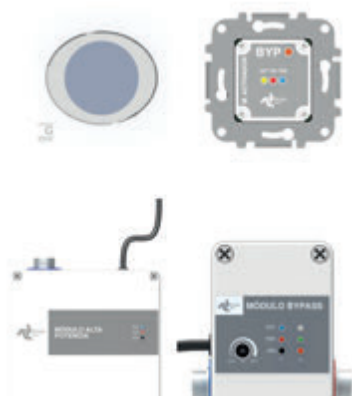

Kit alta potencia

Solución completa de producto compuesto por un Módulo de Alta Potencia, un Módulo Bypass y un Módulo Activador. Destinado para viviendas de hasta 300 m². No supone limitación el uso de calentador de gas instantáneo.

Transformador

Blanco ☐ Ref. 9990001 1098,80 €

Suministrado con: tacos, tornillos, 4 racores locos (G1/2") y 2xT G1/2".

Con activador de pila

Blanco ☐ Ref. 9990009 1124,60 €

Suministrado con: tacos, tornillos, 4 racores locos (G1/2") y 2xT G1/2".