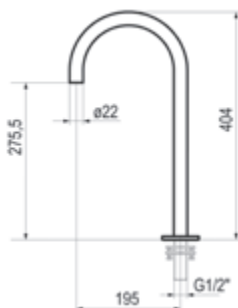

Caño alto repisa

Cromo		Ref. 4980200		517,40 €
Oro cepillado		Ref. 4980229		827,80 €
Cromo negro cepillado		Ref. 4980236		827,80 €
Níquel cepillado		Ref. 4980271		646,70 €