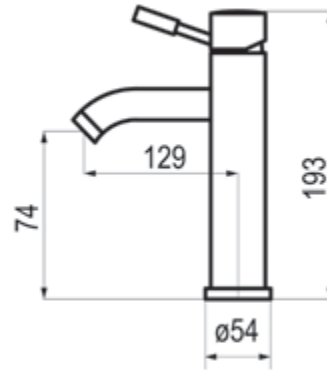

Lavabo

- Inox Ref. 8665000 292,30 €
- Inox Ref. 866500E 300,10 €