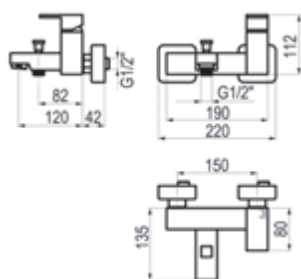

Grupo baño-ducha

Cromo Ref. 5341000 515,20 €

Sin accesorios de ducha

Cromo Ref. 5341500 496,60 €