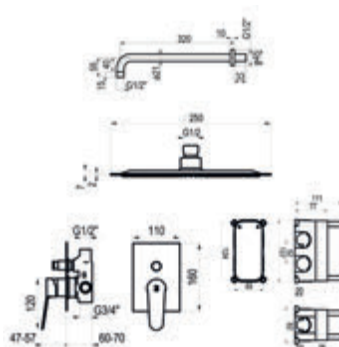

Dalma / Conjunto ducha empotrable 2 vías

Cromo		Ref. K17207400	504,30 €
Negro		Ref. K17207416	740,10 €
Oro cepillado		Ref. K17207429	1049,10 €

Composición

- Grifo ducha 2 vías con caja empotrada: ref. 7207400
- Maneral 1 función: ref. 77700
- Toma de agua: ref. 46400
- Flexo PVC: ref. 60400
- Rociador Ø250: ref. 66325I
- Brazo de ducha: ref. 66850

Completar referencia en sección de ACABADOS

Acabados color - Ref. K172074XX	740,10 €
Metales exclusivos - Ref. K172074YY	1049,10 €