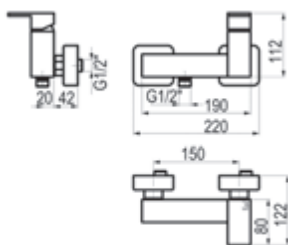

Grupo ducha

Cromo Ref. 5343000 441,20 €

Sin accesorios de ducha

Cromo Ref. 5343500 404,70 €