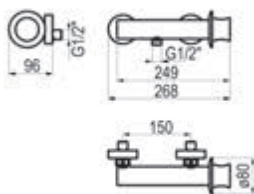

Grupo ducha

Cromo Ref. 8833000 225,30 €

Sin accesorios de ducha

Cromo Ref. 8833500 197,90 €