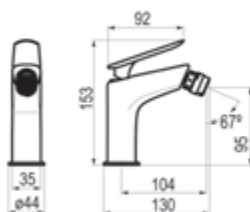

## Bidet

Cromo  Ref. 4957000 • 115,10 €

Blanco  Ref. 4957011 165,60 €

Negro  Ref. 4957016 165,60 €

**Con desagüe semiautomático**

Cromo  Ref. 4956000 142,60 €

**Completar referencia en sección de ACABADOS**