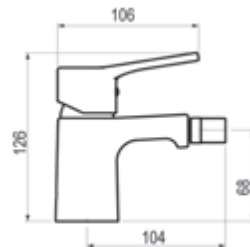

## Bidet

Cromo		Ref. 7177000	73,50 €
Negro		Ref. 7177016	110,20 €
Verde		Ref. ABT7177000	105,10 €