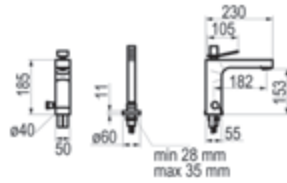

Batería baño ducha sobre repisa

Cromo Ref. 7900500 1016,40 €