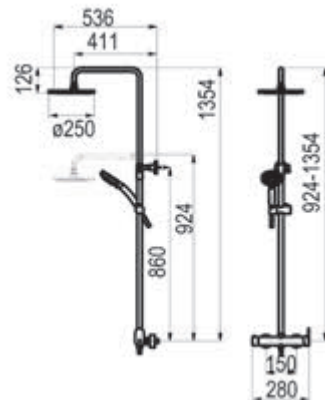

Columna de ducha mezcladora

Rociador Ø200 mm ABS, flexo inox y maneral Pysa 5 f.

Cromo  Ref. 46250100 441,70 €

Columna de ducha mezcladora

Rociador Ø250 mm ABS, flexo PVC y maneral Pysa 5 f.

Cromo  Ref. 46250300 • 463,10 €