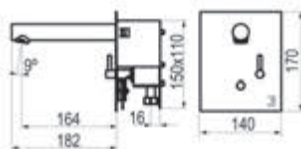

## Lavabo mural

Pila Cr-P2 6V litio

Mármol negro ■ Ref. P2678250 698,70 €

Transformador 12V

Mármol negro ■ Ref. P2678251 698,70 €