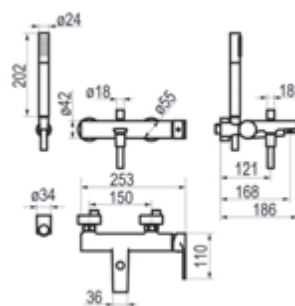

## Grupo baño-ducha

Cromo  Ref. 4941000 • 325,90 €

**Sin accesorios de ducha**

Cromo  Ref. 4941500 304,50 €

Mecanismo ducha empotrable 1 vía

Cromo  Ref. 4947300 187,10 €

Mecanismo ducha empotrable 2 vías

Cromo  Ref. 4947400 315,10 €