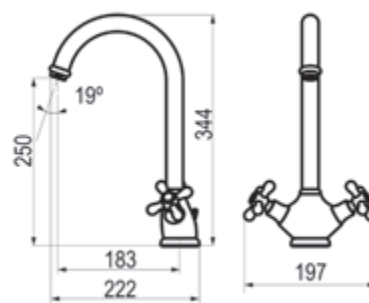

1929

1929 / Grifo de cocina

Cromo		Ref. 6231300	203,90 €
Bronce envejecido		Ref. 6231340	326,50 €
Cobre envejecido		Ref. 6231341	326,50 €