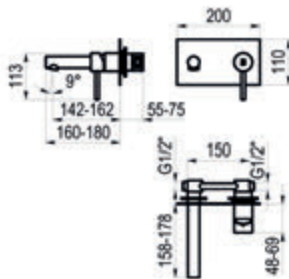

Lavabo mural

Cromo		Ref. 8635400		209,40 €

Completar referencia en sección de ACABADOS

Acabados color	- Ref.86354XX	314,10 €
Metales exclusivos	- Ref.86354YY	418,80 €

Lavabo mural con caja de empotrar