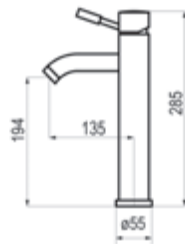

Lavabo alto

- Inox Ref. 8665500 368,70 €